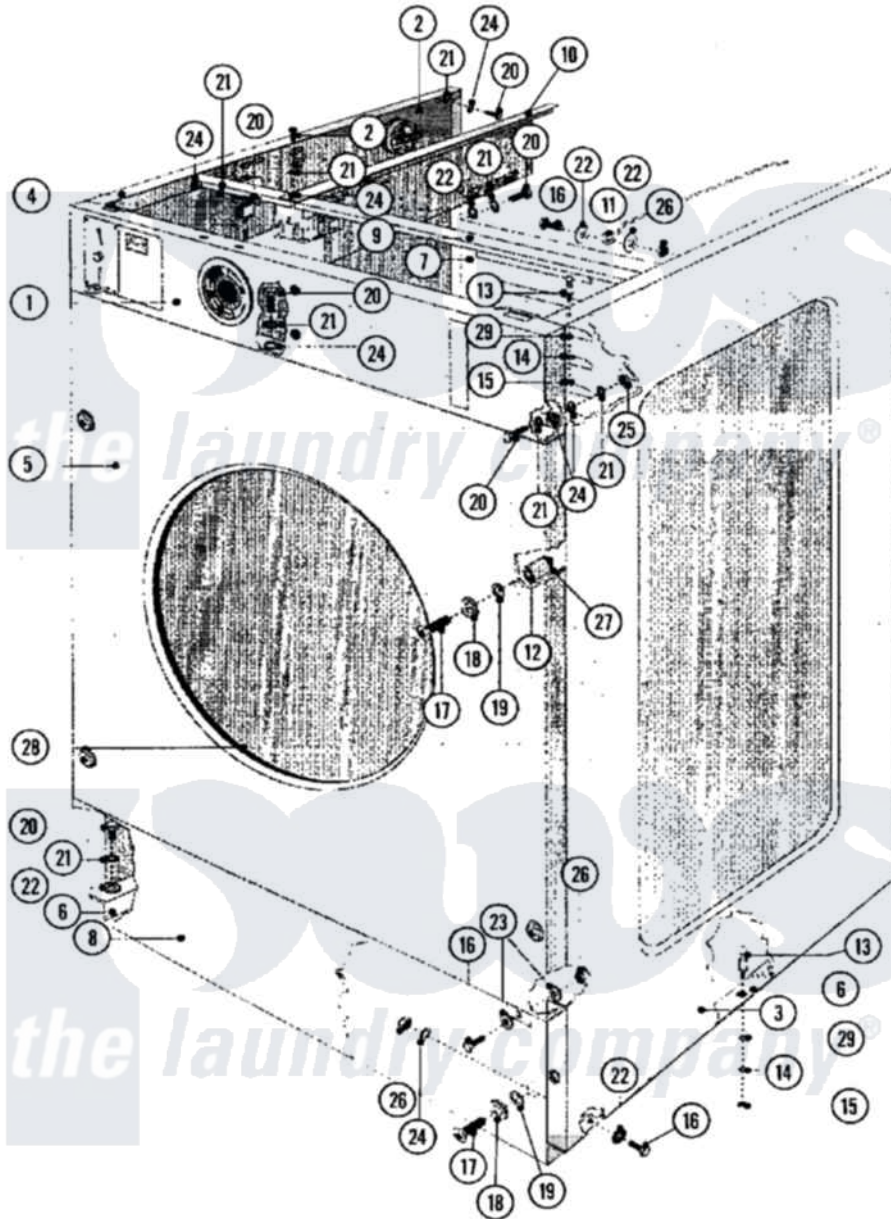

# Maytag MFR35MCATS 15 - CABINET (SERIES 11)

Maytag [Residential Maytag MFR35MCATS Washer Parts](#) Parts Diagram 15 - CABINET (SERIES 11)  
 Click on the part number to view part

Item	Original Part Number	Replaced By	Status	Part Description
001	<a href="#">23002848</a>			Panel, Control
"	<a href="#">23002849</a>			Panel, Control
002	<a href="#">23002850</a>			Components, Box Elec.
003	<a href="#">23002851</a>			Panel, Side
004	<a href="#">23002852</a>			Panel, Side
005	<a href="#">23001320</a>			Panel, Front
"	<a href="#">23002853</a>			Panel, Front
006	<a href="#">23002854</a>			Support, Panel
"	<a href="#">23002855</a>			Panel, Support
007	<a href="#">23002856</a>			Plate, Back
008	<a href="#">23002857</a>			Panel, Service
009	23002858	<a href="#">23001327</a>		Beam, Cross
010	23002859	<a href="#">23001327</a>		Beam, Cross
011	<a href="#">23001330</a>			Rod, Top Panel Support
012	<a href="#">23002860</a>			Tube, Distance
013	<a href="#">23001332</a>			Alignment Pin

014	23002465	<a href="#">23004485</a>	Lock Washer M5
015	23002466	<a href="#">8184504</a>	Nut
016	<a href="#">23002861</a>		Screw Lu
017	23002456	<a href="#">23003478</a>	Screw
018	23001337	<a href="#">23002457</a>	Washer M6
019	23001338	<a href="#">23002458</a>	Washer
020	23002354	<a href="#">23002461</a>	Screw
021	<a href="#">23002756</a>		Lockwasher
022	<a href="#">23001309</a>		Washer Lu
023	<a href="#">23001203</a>		Washer
024	23002282	<a href="#">23001027</a>	Washer
025	23002436	Not Available	NUT (M6)
026	23002471	<a href="#">23001310</a>	Nut, Self Locking
027	23001339	<a href="#">23002455</a>	Nut, Rapid
028	23001088	<a href="#">23002473</a>	Rubber, Protective
029	23002862	<a href="#">23001708</a>	Washer