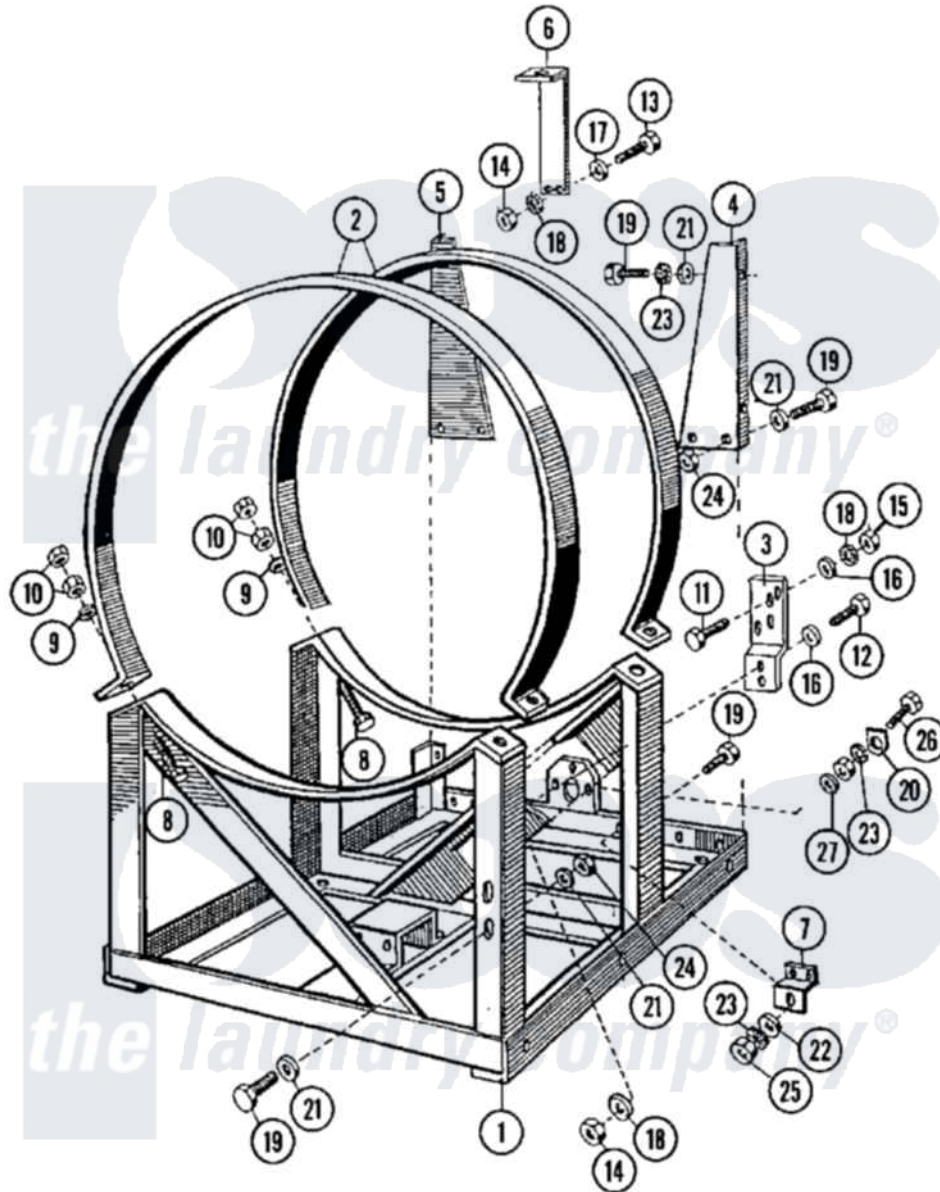

Maytag MFR35PCATS 12 - BASE FRAME

Maytag [Residential Maytag MFR35PCATS Washer Parts](#) Parts Diagram 12 - BASE FRAME
 Click on the part number to view part

Item	Original Part Number	Replaced By	Status	Part Description
001	NLA		Not Available	FRAME
002	23001297			Clamp, Tub
003	23001298	23002841		Brace, Tub Support
004	23001299			Panel, Support Bracket
005	23001300			Panel, Support Bracket
006	NLA		Not Available	BRACKET
007	23001302			Bracket
008	23001294			Bolt
009	23001292			Washer
010	23001303			Nut
011	23001205			Bolt
012	23001304	23003765		Bolt M8x35
013	23001305			Bolt M8x25
014	23001266			Nut M8
015	23001306			Nut, Self Locking
016	23001263			Washer

017	23001203		Washer
018	23001265		Washer
019	23001307	23002462	Screw Lu
020	23001308		Hardware, Grounding
021	23001309		Washer Lu
022	23001027		Washer
023	23001028	23002756	Lockwasher
024	23001310		Nut, Self Locking
025	23001034	Not Available	NUT (M6)
026	23001157		Bolt
027	23001159		Washer Lu