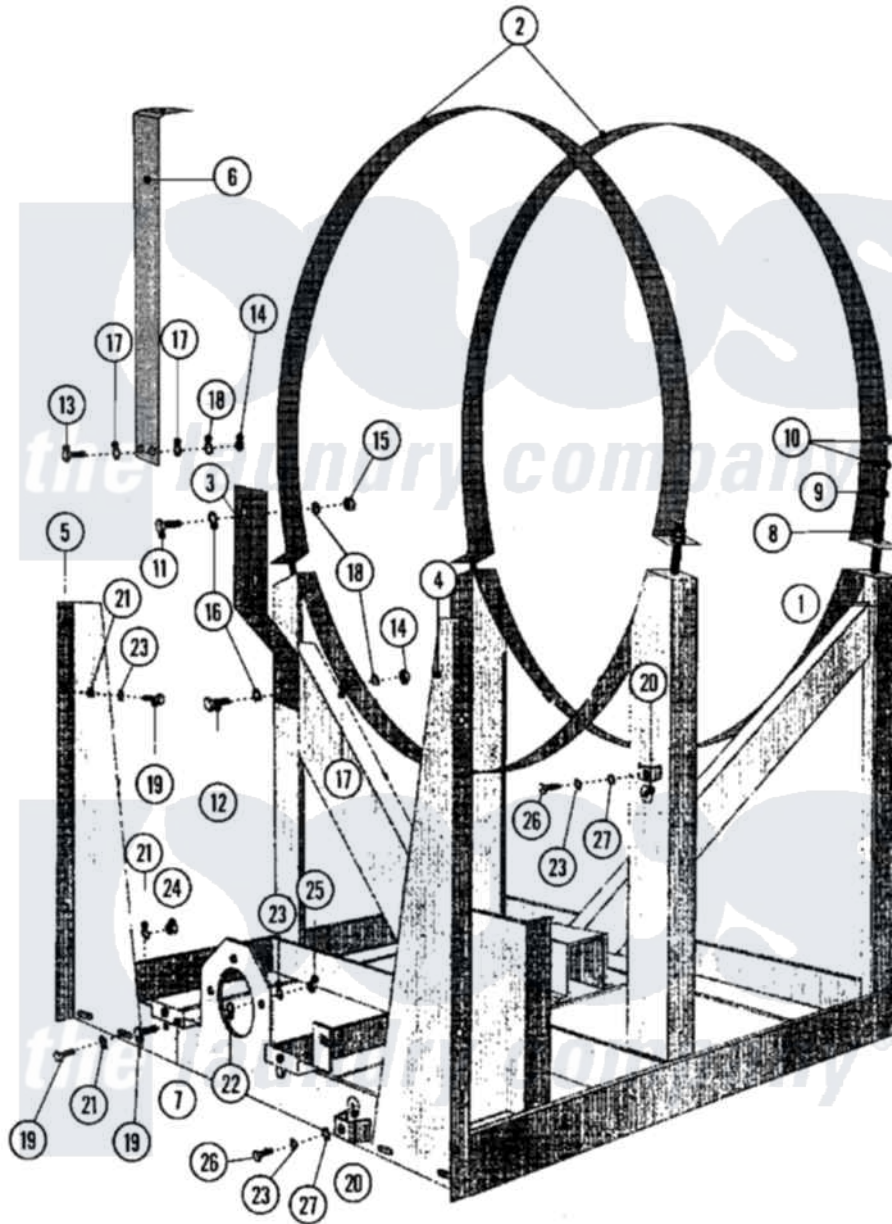

# Maytag MFR35PCATS 14 - BASE FRAME (SERIES 11)

Maytag [Residential Maytag MFR35PCATS Washer Parts](#) Parts Diagram 14 - BASE FRAME (SERIES 11)  
 Click on the part number to view part

Item	Original Part Number	Replaced By	Status	Part Description
001	<a href="#">23002840</a>			Frame
002	<a href="#">23001297</a>			Clamp, Tub
003	<a href="#">23002841</a>			Brace, Tub Support
004	<a href="#">23002842</a>			Bracket, Support
005	<a href="#">23002843</a>			Bracket, Support
006	<a href="#">23002844</a>			Holder, Steam Tube
007	<a href="#">23002845</a>			Connection, Part Back Plate
008	23002846	<a href="#">23001294</a>		Bolt
"	<a href="#">23002931</a>			Screw
009	<a href="#">23002258</a>			Washer M14
"	23002657	<a href="#">23001292</a>		Washer
010	<a href="#">23001599</a>			Nut
"	<a href="#">23003746</a>			Nut, M14
011	23002847	<a href="#">23001205</a>		Bolt
012	23001304	<a href="#">23003765</a>		Bolt M8x35
013	23002647	<a href="#">23001305</a>		Bolt M8x25

014	23002435	<a href="#">23001266</a>	Nut M8
015	23001607	<a href="#">23001266</a>	Nut M8
016	<a href="#">23001263</a>		Washer
017	23002653	<a href="#">23001203</a>	Washer
018	23002358		LOCK WASHER M8
019	<a href="#">23002462</a>		Screw Lu
020	NLA	Not Available	PLATE, INDEX
021	<a href="#">23001309</a>		Washer Lu
022	23002282	<a href="#">23001027</a>	Washer
023	23001734	<a href="#">23002425</a>	Locker Washer M6
024	23002471	<a href="#">23001310</a>	Nut, Self Locking
025	23002436	Not Available	NUT (M6)
026	23002353	<a href="#">23001157</a>	Bolt
027	23001643	<a href="#">23002424</a>	Washer M6.4