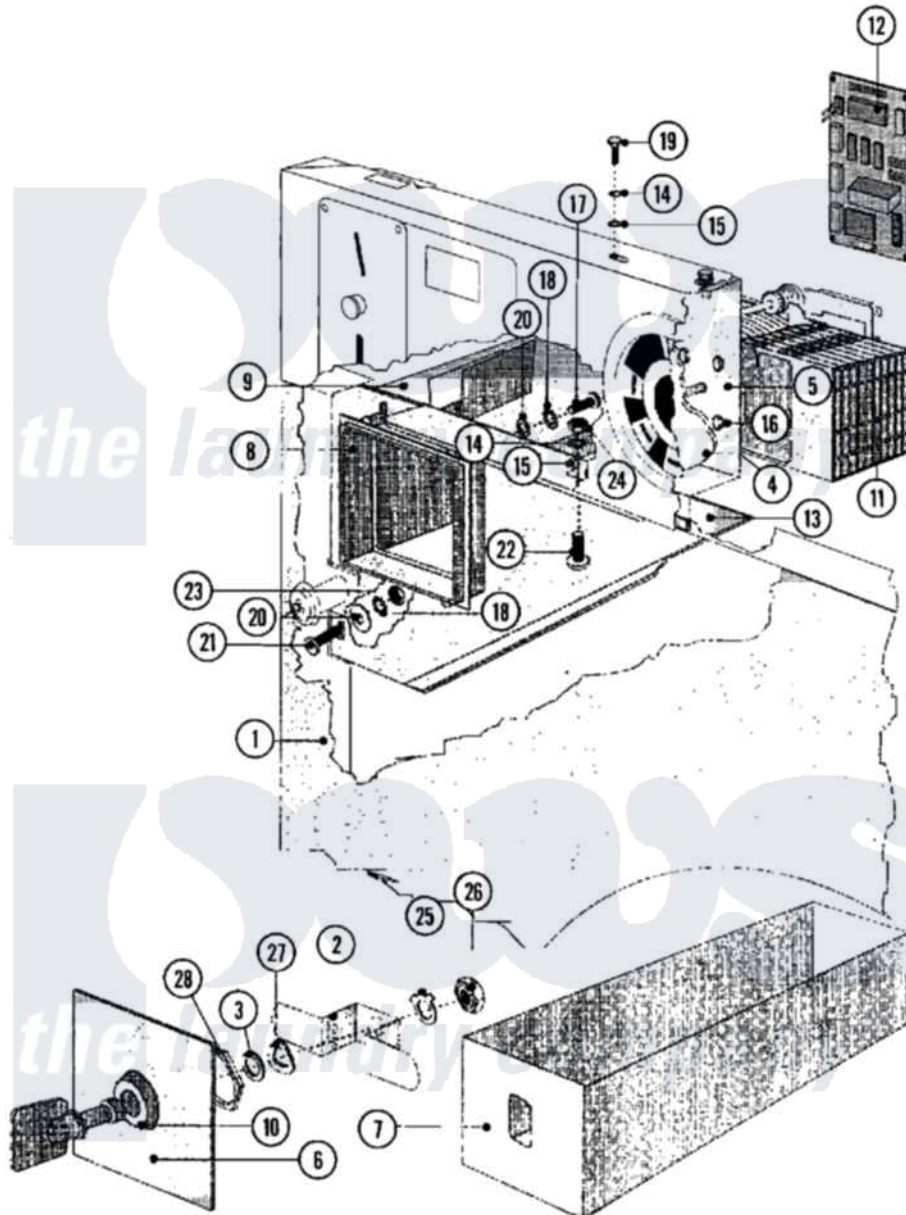

# Maytag MFR35PCATS 17 - TIMER & COIN ASSEMBLY (SERIES 11)

Maytag [Residential Maytag MFR35PCATS Washer Parts](#) Parts Diagram 17 - TIMER & COIN ASSEMBLY (SERIES 11)  
 Click on the part number to view part

Item	Original Part Number	Replaced By	Status	Part Description
001	<a href="#">23001320</a>			Panel, Front
002	<a href="#">23002879</a>			Cam, Coin Lock Box
003	<a href="#">23001580</a>			Washer
004	<a href="#">23001060</a>			Disc, Timer Indicator
005	<a href="#">23002880</a>			Timer, Support
006	<a href="#">23002881</a>			Plate, Coin Vault Ornemental
007	<a href="#">23002882</a>			Box, Coin
008	<a href="#">23002883</a>			Vault, Ornemental
009	<a href="#">23002884</a>			Vault, Coin Lu
010	<a href="#">23002885</a>			Lock, Coin Vault
011	<a href="#">23001065</a>			Timer
"	<a href="#">23003445</a>			Coil
012	<a href="#">23001066</a>			Counter, Coin
"	23001693	<a href="#">23001066</a>		Counter, Coin
"	<a href="#">23003987</a>			Coin Counter Ham-Mc
013	<a href="#">23001502</a>			Support, Coin Vault

014	<a href="#">23002756</a>		Lockwasher
015	<a href="#">23001027</a>		Washer
016	<a href="#">23002886</a>		Screw
017	23002423	<a href="#">23001361</a>	Bolt
018	23002111	<a href="#">23001013</a>	Lock Washer External Teeth M4
019	23002354	<a href="#">23002461</a>	Screw
020	23001610	<a href="#">23002438</a>	Washer M4.3
021	<a href="#">23001012</a>		Screw
022	NLA	Not Available	SCREW (M6X12)
023	23002399	<a href="#">23001014</a>	Nut M4
024	23002436	Not Available	NUT (M6)
025	NLA	Not Available	WASHER, SELF LOCKING
026	NLA	Not Available	NUT, LOCK (SMALL)
027	NLA	Not Available	WASHER, SPRING LOCK
028	NLA	Not Available	NUT, LOCK (BIG)
029	<a href="#">23001038</a>		Conversion Kit
"	<a href="#">23002195</a>		Pc-Pn Conversion Kit
"	<a href="#">23002333</a>		Pc To Pn Conversion
"	<a href="#">23002334</a>		Mc To MN Convers.