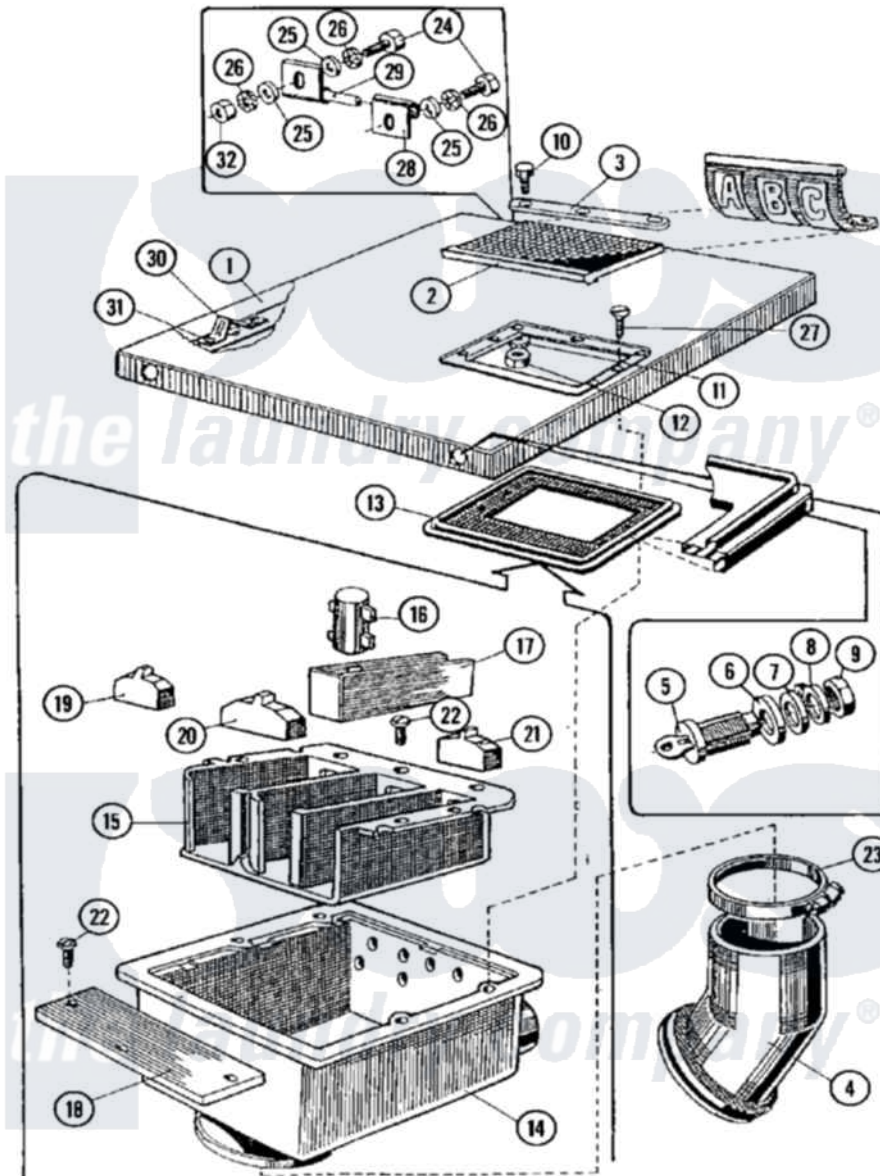

Maytag MFR35PCATS 18 - SOAP BOX & TOP COVER ASSEMBLY

Maytag [Residential Maytag MFR35PCATS Washer Parts](#) Parts Diagram 18 - SOAP BOX & TOP COVER ASSEMBLY
 Click on the part number to view part

Item	Original Part Number	Replaced By	Status	Part Description
001	23002892	23001001		Cover, Top
002	23001003			Rubber Cover, Soap Box
003	23002893			Lath, Rubber Cover Soap Hopper
004	23001005			Rubber Hose, Soap Box
005	23001006			Lock, Top Panel
006	23001007			Washer M21x27x1
007	23001008			Nut, Lock
008	23001009			Hook, Lock
009	23001011			Nut
010	23001012			Screw
011	23001636	23002674		Spring, Lock Washer
012	23002652			Nut
013	23001015			Rubber Seal, Soap Box
014	23001016			External Soap Hopper
015	23001017			Soap Hopper Insert
016	23001018			Syphon Hose

017	23001019		Fabric Softner Insert
018	23001020		Insert Retainer
019	23001021		Prewash Diverter
020	23001022		Mainwash Diverter
021	23001023		Fabric Softner Diverter
022	23001024	23003782	Screw 3 Stainless Steel Lu
023	23001025		Clamp, Hose
024	23002462		Screw Lu
025	23001027		Washer
026	23002756		Lockwasher
027	23002894	23003484	Screw
028	23001030		Hinge, Top Cover
029	23001031		Shaft, Hinge
030	23001032		Spring Clip
031	23001033		Rivets, Blind Lu
032	23002436	Not Available	NUT (M6)