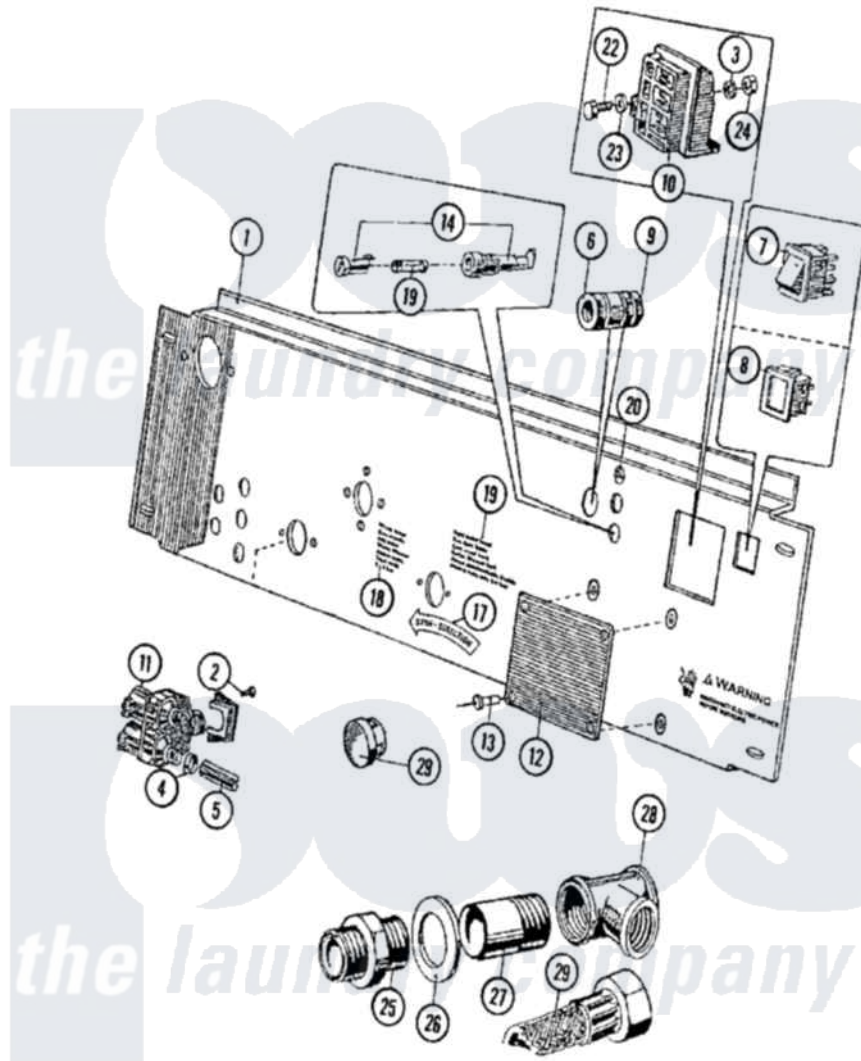

# Maytag MFR35PCAVS 05 - WATER VALVE & REAR PANEL

Maytag [Residential Maytag MFR35PCAVS Washer Parts](#) Parts Diagram 05 - WATER VALVE & REAR PANEL  
 Click on the part number to view part

Item	Original Part Number	Replaced By	Status	Part Description
001	<a href="#">23001503</a>			Panel, Valve
002	<a href="#">23001361</a>			Bolt
003	<a href="#">23001013</a>			Lock Washer External Teeth M4
004	23001506	<a href="#">596669</a>		Clamp, Manifold
005	<a href="#">23001507</a>			Waterhose
006	<a href="#">23001450</a>			Swivel
007	<a href="#">23001529</a>			Button
008	<a href="#">23001452</a>			Square Plug
009	<a href="#">23001453</a>			Nut, Swivel
010	<a href="#">23001454</a>			Block, Terminal Connection
011	<a href="#">23001455</a>			Valve, Two Way
012	<a href="#">23001460</a>			Plate, Identification
013	<a href="#">23001461</a>			Rivets, Blind
014	<a href="#">23001462</a>			Holder, Fuse
015	<a href="#">23001508</a>			Fuse
016	<a href="#">23001465</a>			Sticker, Electricity Warning

017	<a href="#">23001468</a>		Sticker, Spin Direction
018	<a href="#">23001469</a>		Sticker, Hot Water
019	<a href="#">23001471</a>		Sticker, Cold Soft Water
020	NLA	Not Available	STICKER (1A)
021	NLA	Not Available	PLUG, LIQUID SOAP OPENING
022	NLA	Not Available	SCREW (M 4 X 16 BRASS)
023	NLA	Not Available	WASHER (DIA. 9 X 4.3 X 0.8)
024	23001481	<a href="#">23001014</a>	Nut M4
025	<a href="#">23001482</a>		Connection
026	<a href="#">23001483</a>		Washer
027	<a href="#">23001484</a>		Extension, Brass Pipe Thread
028	<a href="#">23001485</a>		Tee, 3/4" Pipe Thread
029	<a href="#">23001523</a>		North American, Hose
030	<a href="#">23001522</a>		Screw
"	NLA	Not Available	PLATE VALVES