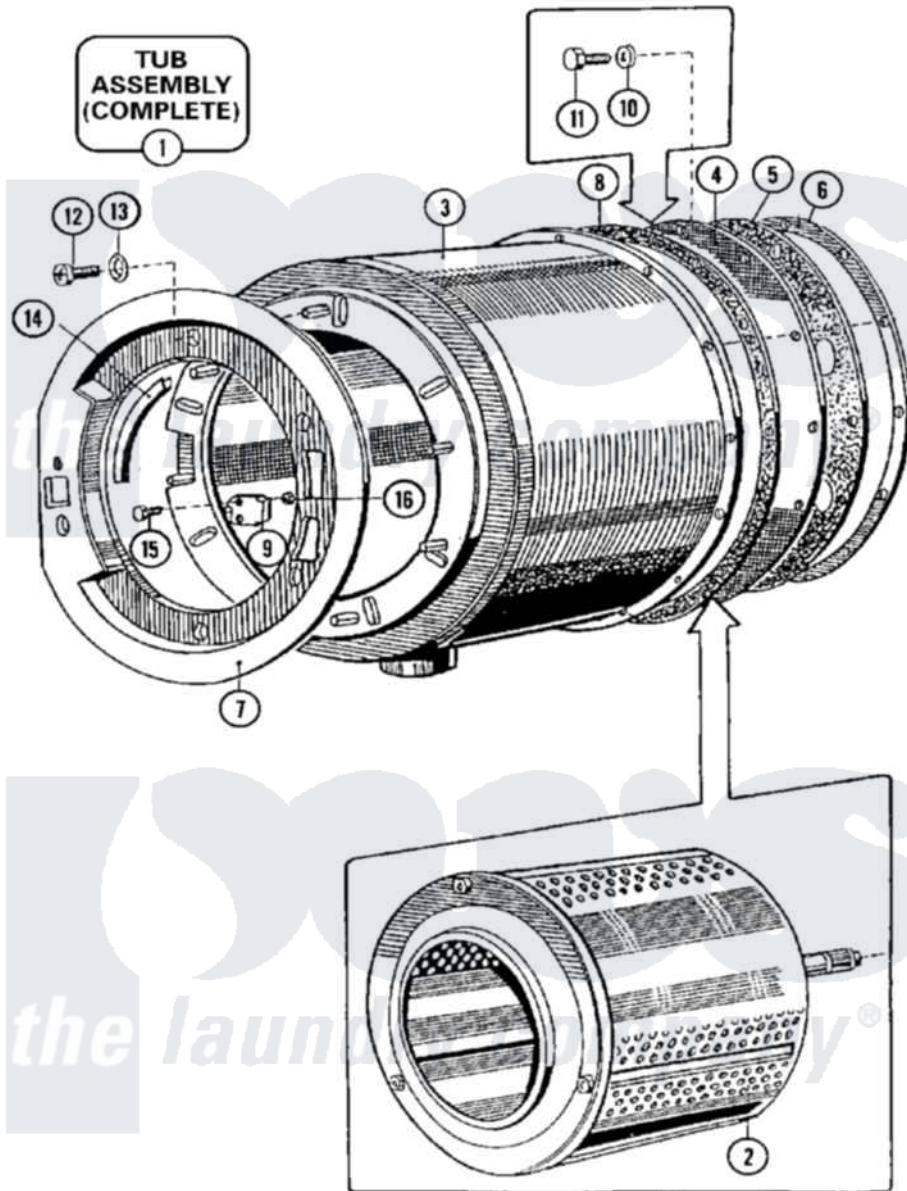

# Maytag MFR35PCAVS 08 - BASKET & OUTER SHELL ASSEMBLY

Maytag Residential Maytag MFR35PCAVS Washer Parts Parts Diagram 08 - BASKET & OUTER SHELL ASSEMBLY

[Click on the part number to view part](#)

Item	Original Part Number	Replaced By	Status	Part Description
001	NLA		Not Available	TUB (COMPLETE)
002	23001189	<a href="#">23003817</a>		Drum And Shaft Mfr 35 Lu
003	<a href="#">23001191</a>			Shell, Outer
004	<a href="#">23001193</a>			Backplate
005	<a href="#">23001195</a>			Backplate
006	<a href="#">23001197</a>			Ring, Clamp
007	<a href="#">23001198</a>			Shield
008	<a href="#">23001199</a>			Gasket, Rear Shell
009	<a href="#">23001200</a>			Hinge, Mirco Switch
010	<a href="#">23001201</a>			Washer
011	23001202	<a href="#">23002940</a>		Screw
012	<a href="#">23001177</a>			Screw
013	<a href="#">23001204</a>			Washer, Finishing
014	23001088	<a href="#">23002473</a>		Rubber, Protective
015	<a href="#">23001089</a>			Screw
016	23001055	<a href="#">23001014</a>		Nut M4