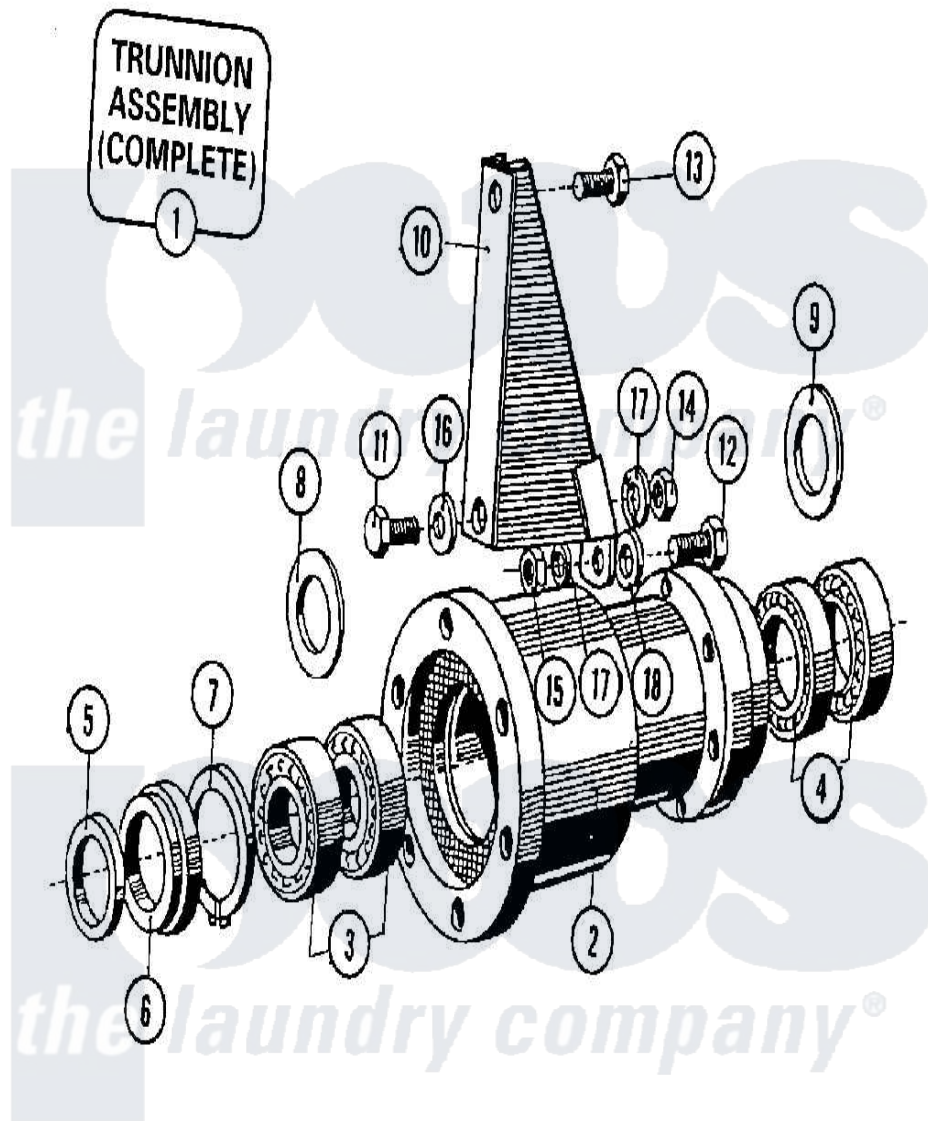

# Maytag MFR35PCAVS 09 - BEARINGS & TRUNNION ASSEMBLY

Maytag [Residential Maytag MFR35PCAVS Washer Parts](#) Parts Diagram 09 - BEARINGS & TRUNNION ASSEMBLY  
 Click on the part number to view part

Item	Original Part Number	Replaced By	Status	Part Description
001	23001208	<a href="#">23002938</a>		Trunnion Items 2, 3, 4, And 7
002	23001230	<a href="#">23002938</a>		Trunnion Items 2, 3, 4, And 7
003	<a href="#">23001231</a>			Bearing
004	23001232	<a href="#">24001015</a>		Bearing
005	23001233	<a href="#">12002779</a>		Water Seal
006	23001234	<a href="#">12002779</a>		Water Seal
007	<a href="#">23001235</a>			Ring, Internal Snap
008	<a href="#">23001236</a>			Ring, Spacer
009	<a href="#">23001237</a>			Ring, Spacer
010	23001238	<a href="#">23002939</a>		Spoke
011	23001202	<a href="#">23002940</a>		Screw
012	23001239	<a href="#">23003808</a>		Bolt M 10x40
013	<a href="#">23001205</a>			Bolt
014	23001240	<a href="#">23001661</a>		Nut M10
015	<a href="#">23001241</a>			Locking Nut, Self Lu
016	<a href="#">23001201</a>			Washer