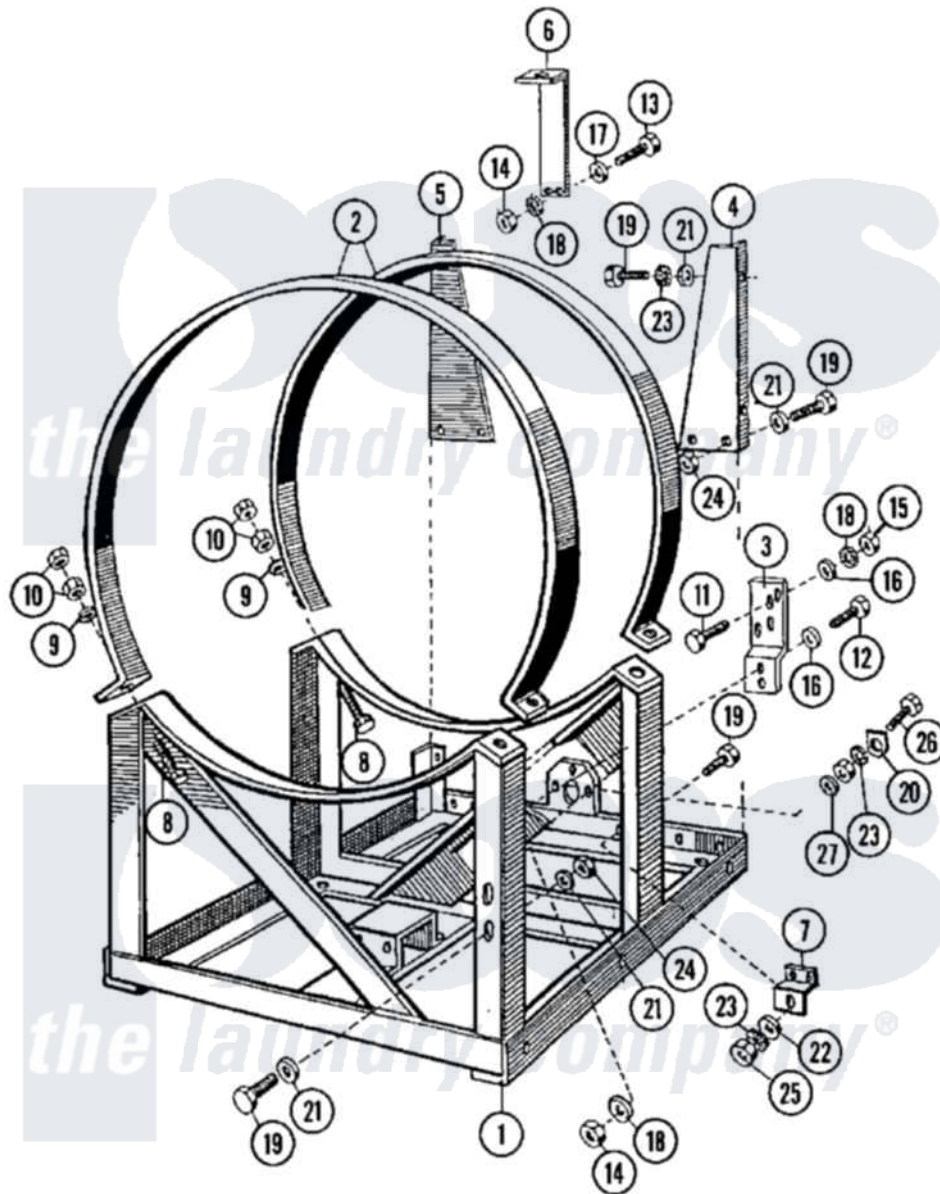

# Maytag MFR35PCAVS 12 - BASE FRAME

Maytag Residential Maytag MFR35PCAVS Washer Parts Parts Diagram 12 - BASE FRAME  
 Click on the part number to view part

Item	Original Part Number	Replaced By	Status	Part Description
001	NLA		Not Available	FRAME
002	<a href="#">23001297</a>			Clamp, Tub
003	23001298	<a href="#">23002841</a>		Brace, Tub Support
004	<a href="#">23001299</a>			Panel, Support Bracket
005	<a href="#">23001300</a>			Panel, Support Bracket
006	NLA		Not Available	BRACKET
007	<a href="#">23001302</a>			Bracket
008	<a href="#">23001294</a>			Bolt
009	<a href="#">23001292</a>			Washer
010	<a href="#">23001303</a>			Nut
011	<a href="#">23001205</a>			Bolt
012	23001304	<a href="#">23003765</a>		Bolt M8x35
013	<a href="#">23001305</a>			Bolt M8x25
014	<a href="#">23001266</a>			Nut M8
015	<a href="#">23001306</a>			Nut, Self Locking
016	<a href="#">23001263</a>			Washer

017	<a href="#">23001203</a>		Washer
018	<a href="#">23001265</a>		Washer
019	23001307	<a href="#">23002462</a>	Screw Lu
020	<a href="#">23001308</a>		Hardware, Grounding
021	<a href="#">23001309</a>		Washer Lu
022	<a href="#">23001027</a>		Washer
023	23001028	<a href="#">23002756</a>	Lockwasher
024	<a href="#">23001310</a>		Nut, Self Locking
025	23001034	Not Available	NUT (M6)
026	<a href="#">23001157</a>		Bolt
027	<a href="#">23001159</a>		Washer Lu