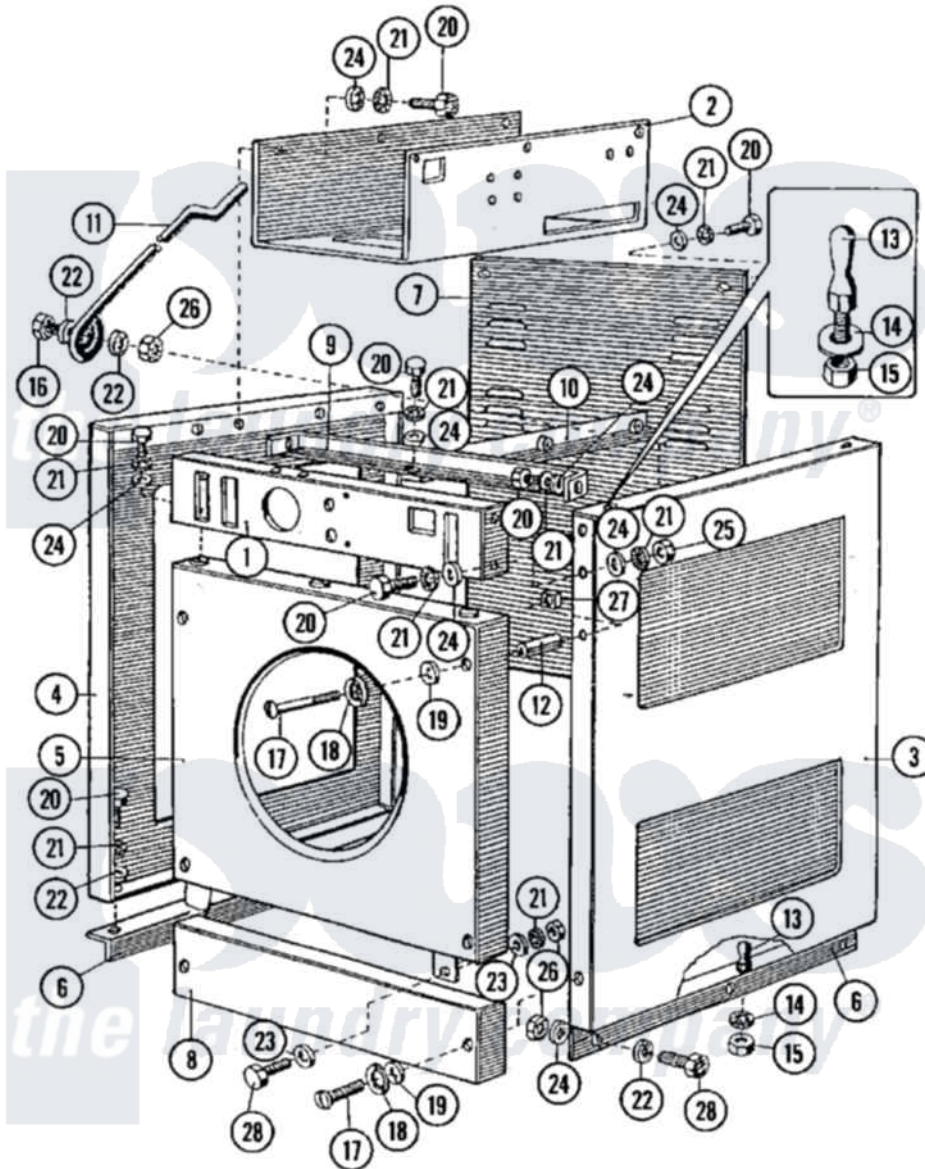

Maytag MFR35PCAVS 13 - CABINET

Maytag [Residential Maytag MFR35PCAVS Washer Parts](#) Parts Diagram 13 - CABINET

[Click on the part number to view part](#)

Item	Original Part Number	Replaced By	Status	Part Description
001	23001039			Plate, Back-Up
"	NLA		Not Available	PANEL, CONTROL
002	23001314			Tray, Elec. Components
003	23001316			Panel, Side
004	23001318			Panel, Side
005	23001320			Panel, Front
"	23002853			Panel, Front
006	23001321	23002854		Support, Panel
"	23001322			Support, Panel
007	23001325			Panel
008	23001326			Panel, Access
009	23001327			Beam, Cross
010	23001328	23001327		Beam, Cross
011	23001330			Rod, Top Panel Support
012	23001331	23002860		Tube, Distance
013	23001332			Alignment Pin

014	23001333	23004485	Lock Washer M5
015	23001334	8184504	Nut
016	23001335	23002861	Screw Lu
017	23001336	23003478	Screw
018	23001337	23002457	Washer M6
019	23001338	23002458	Washer
020	23001026		Bolt
021	23001028	23002756	Lockwasher
022	23001309		Washer Lu
023	23001309		Washer Lu
024	23001027		Washer
025	23001034	Not Available	NUT (M6)
026	23001310		Nut, Self Locking
027	23001339	23002455	Nut, Rapid
028	23001335	23002861	Screw Lu
029	23001548		Holder, Capacitors