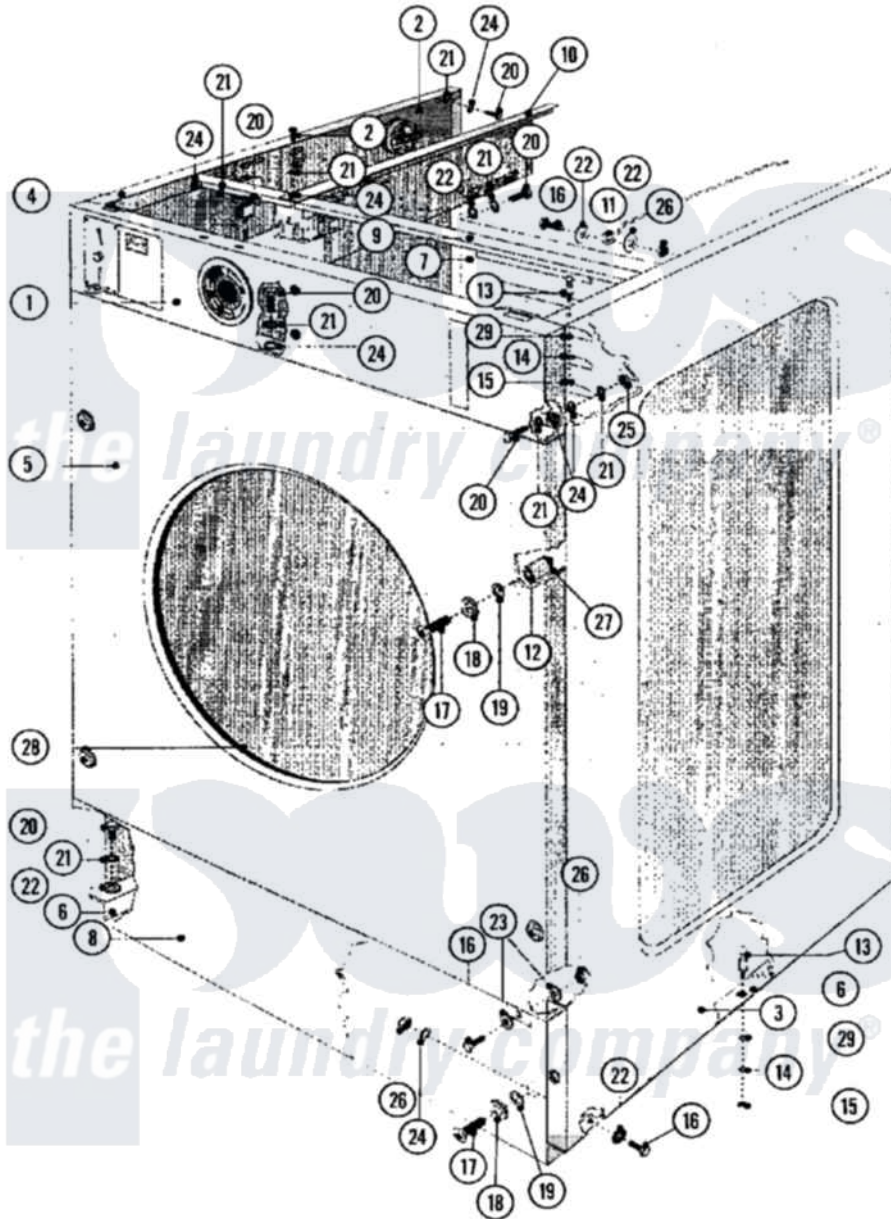

# Maytag MFR35PCAVS 15 - CABINET (SERIES 11)

Maytag [Residential Maytag MFR35PCAVS Washer Parts](#) Parts Diagram 15 - CABINET (SERIES 11)  
 Click on the part number to view part

Item	Original Part Number	Replaced By	Status	Part Description
001	<a href="#">23002848</a>			Panel, Control
"	<a href="#">23002849</a>			Panel, Control
002	<a href="#">23002850</a>			Components, Box Elec.
003	<a href="#">23002851</a>			Panel, Side
004	<a href="#">23002852</a>			Panel, Side
005	<a href="#">23001320</a>			Panel, Front
"	<a href="#">23002853</a>			Panel, Front
006	<a href="#">23002854</a>			Support, Panel
"	<a href="#">23002855</a>			Panel, Support
007	<a href="#">23002856</a>			Plate, Back
008	<a href="#">23002857</a>			Panel, Service
009	23002858	<a href="#">23001327</a>		Beam, Cross
010	23002859	<a href="#">23001327</a>		Beam, Cross
011	<a href="#">23001330</a>			Rod, Top Panel Support
012	<a href="#">23002860</a>			Tube, Distance
013	<a href="#">23001332</a>			Alignment Pin

014	23002465	<a href="#">23004485</a>	Lock Washer M5
015	23002466	<a href="#">8184504</a>	Nut
016	<a href="#">23002861</a>		Screw Lu
017	23002456	<a href="#">23003478</a>	Screw
018	23001337	<a href="#">23002457</a>	Washer M6
019	23001338	<a href="#">23002458</a>	Washer
020	23002354	<a href="#">23002461</a>	Screw
021	<a href="#">23002756</a>		Lockwasher
022	<a href="#">23001309</a>		Washer Lu
023	<a href="#">23001203</a>		Washer
024	23002282	<a href="#">23001027</a>	Washer
025	23002436	Not Available	NUT (M6)
026	23002471	<a href="#">23001310</a>	Nut, Self Locking
027	23001339	<a href="#">23002455</a>	Nut, Rapid
028	23001088	<a href="#">23002473</a>	Rubber, Protective
029	23002862	<a href="#">23001708</a>	Washer