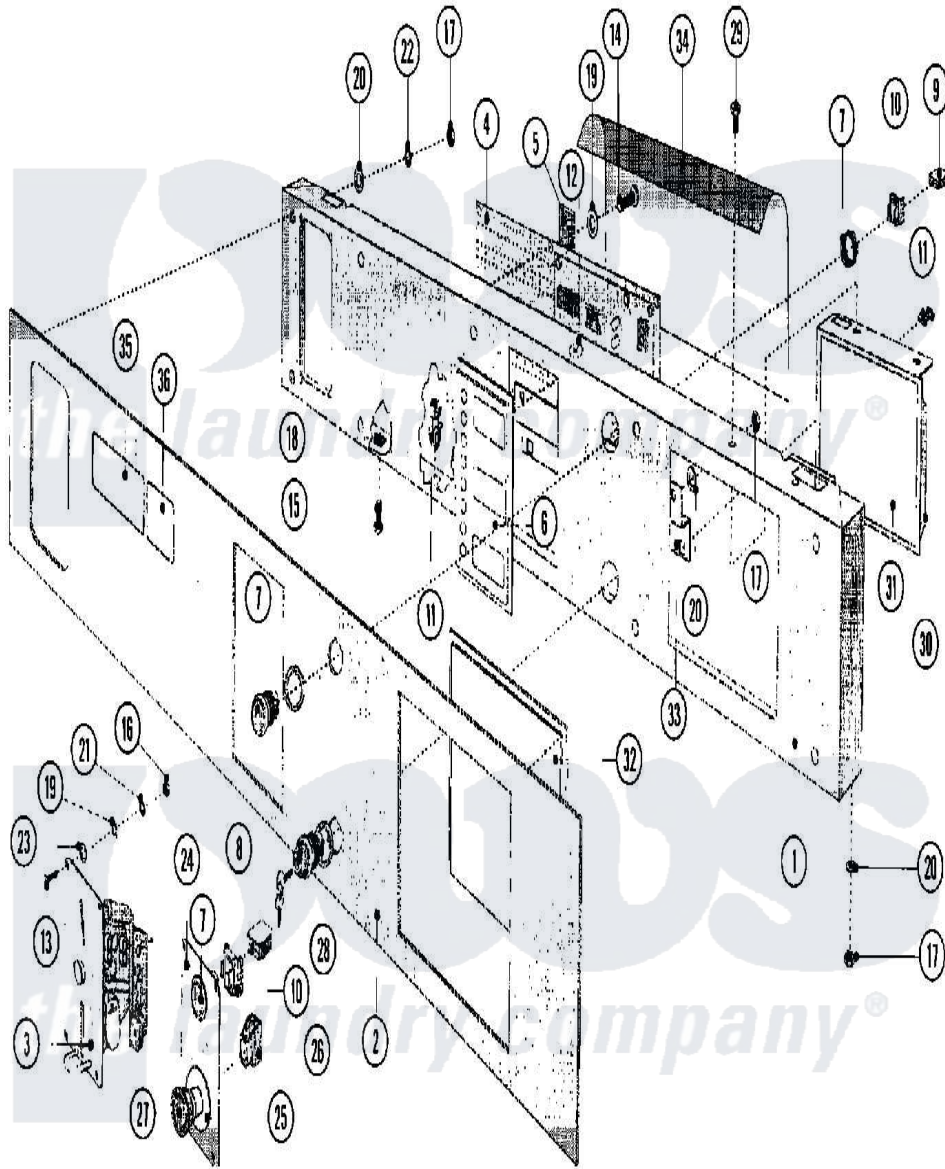

# Maytag MFR35PCAVS 16 - CONTROL PANEL (PC MODELS-SERIES 11)

Maytag Residential Maytag MFR35PCAVS Washer Parts Parts Diagram 16 - CONTROL PANEL (PC MODELS-SERIES 11)

Click on the part number to view part

Item	Original Part Number	Replaced By	Status	Part Description
001	NLA		Not Available	PANEL, CONTROL
002	NLA		Not Available	FACIA, CONTROL PANEL (PC)
003	<a href="#">23001063</a>			Meter, Coin
004	<a href="#">23001525</a>			Microprocessor
005	<a href="#">23003741</a>			Controller, Apl283a V1.07
006	<a href="#">23001526</a>			Plexi, Microprocessor
007	23001537	<a href="#">12001897</a>		Kit- Key S
008	23001538	<a href="#">12001896</a>		Kit- Key S
009	<a href="#">23001541</a>			Block, Contact
010	<a href="#">23001540</a>			Adapter, Contact Block
011	<a href="#">23001542</a>			Holder, Board
012	NLA		Not Available	LABEL, EARTH
013	<a href="#">23001064</a>			Screw, Ornamental
014	<a href="#">23002869</a>			Screw
015	NLA		Not Available	BOLT (M6X16)

016	<a href="#">23002500</a>		Washer, Lock
017	23002399	<a href="#">23001014</a>	Nut M4
018	23001339	<a href="#">23002455</a>	Nut, Rapid
019	23002174	<a href="#">23003654</a>	Washer M3.2
020	23001545	<a href="#">23002504</a>	Washer M4
021	NLA	Not Available	LOCKWASHER (M3)
022	23002111	<a href="#">23001013</a>	Lock Washer External Teeth M4
023	23001610	<a href="#">23002438</a>	Washer M4.3
024	23002871		PLATE, LABEL
025	23002330	Not Available	LABEL, CENTRAL STOP
026	<a href="#">23002331</a>		Contact, Central Stop
027	<a href="#">23002332</a>		Knob, Central Stop
028	<a href="#">23002873</a>		Block, Contact
029	23002423	<a href="#">23001361</a>	Bolt
030	NLA	Not Available	HOLDER, PLEXI
031	NLA	Not Available	PLATE, INSERT PROGRAM
032	<a href="#">23002875</a>		Plexi
033	NLA	Not Available	SUPPORT, SIDE PANELS
034	NLA	Not Available	COVER, PLASTIC
035	NLA	Not Available	PLATE, INDEX
036	NLA	Not Available	PLATE, INSERT