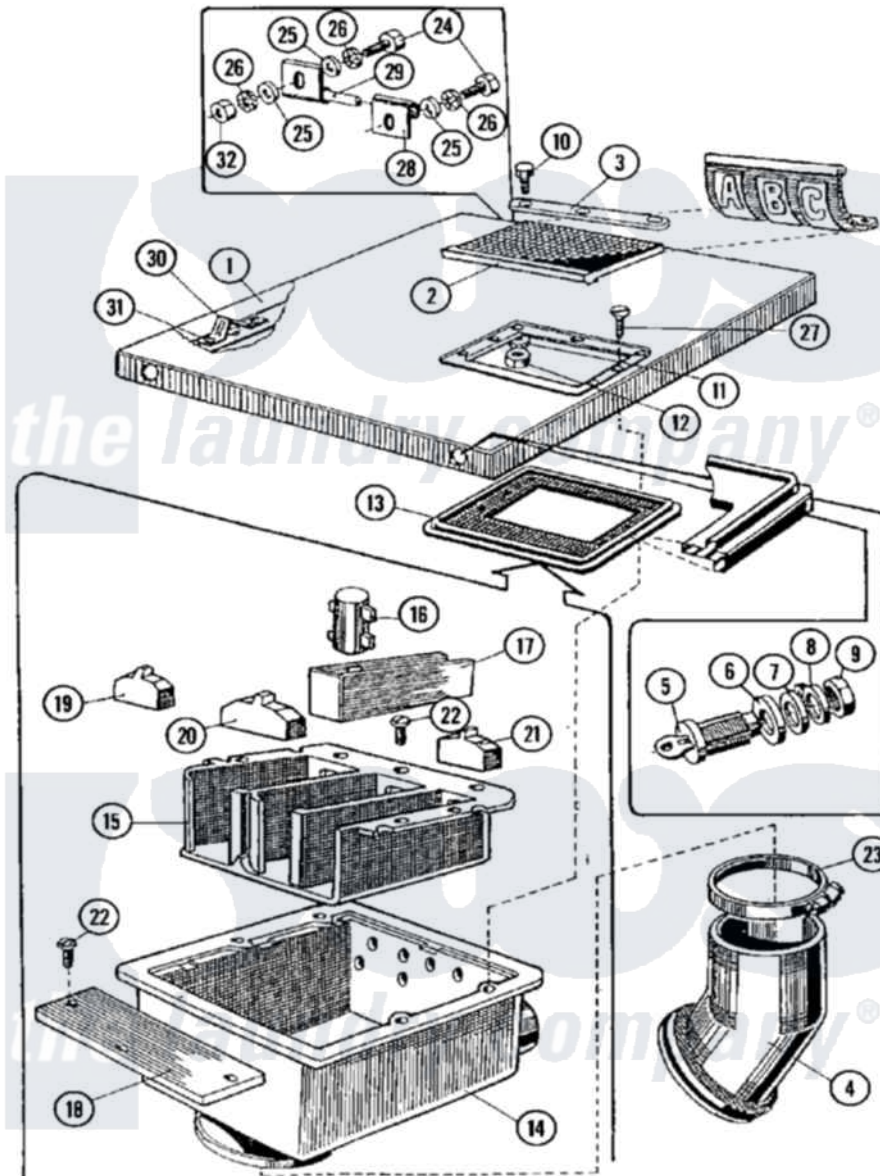

# Maytag MFR35PCAVS 18 - SOAP BOX & TOP COVER ASSEMBLY

Maytag [Residential Maytag MFR35PCAVS Washer Parts](#) Parts Diagram 18 - SOAP BOX & TOP COVER ASSEMBLY  
 Click on the part number to view part

Item	Original Part Number	Replaced By	Status	Part Description
001	23002892	<a href="#">23001001</a>		Cover, Top
002	<a href="#">23001003</a>			Rubber Cover, Soap Box
003	<a href="#">23002893</a>			Lath, Rubber Cover Soap Hopper
004	<a href="#">23001005</a>			Rubber Hose, Soap Box
005	<a href="#">23001006</a>			Lock, Top Panel
006	<a href="#">23001007</a>			Washer M21x27x1
007	<a href="#">23001008</a>			Nut, Lock
008	<a href="#">23001009</a>			Hook, Lock
009	<a href="#">23001011</a>			Nut
010	<a href="#">23001012</a>			Screw
011	23001636	<a href="#">23002674</a>		Spring, Lock Washer
012	<a href="#">23002652</a>			Nut
013	<a href="#">23001015</a>			Rubber Seal, Soap Box
014	<a href="#">23001016</a>			External Soap Hopper
015	<a href="#">23001017</a>			Soap Hopper Insert
016	<a href="#">23001018</a>			Syphon Hose

017	<a href="#">23001019</a>		Fabric Softner Insert
018	<a href="#">23001020</a>		Insert Retainer
019	<a href="#">23001021</a>		Prewash Diverter
020	<a href="#">23001022</a>		Mainwash Diverter
021	<a href="#">23001023</a>		Fabric Softner Diverter
022	23001024	<a href="#">23003782</a>	Screw 3 Stainless Steel Lu
023	<a href="#">23001025</a>		Clamp, Hose
024	<a href="#">23002462</a>		Screw Lu
025	<a href="#">23001027</a>		Washer
026	<a href="#">23002756</a>		Lockwasher
027	23002894	<a href="#">23003484</a>	Screw
028	<a href="#">23001030</a>		Hinge, Top Cover
029	<a href="#">23001031</a>		Shaft, Hinge
030	<a href="#">23001032</a>		Spring Clip
031	<a href="#">23001033</a>		Rivets, Blind Lu
032	23002436	Not Available	NUT (M6)