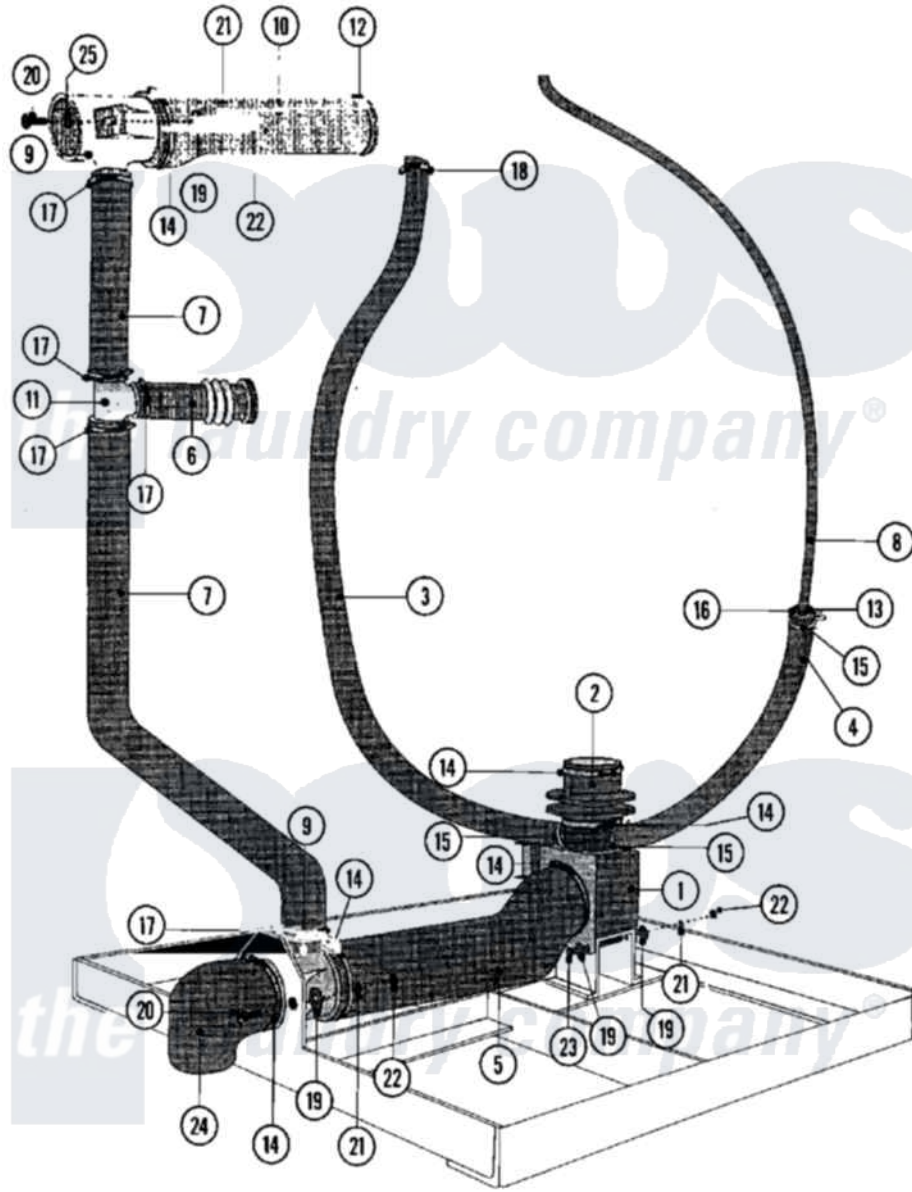

Maytag MFR35PCAVS 20 - DRAIN & HOSE ASSEMBLY (SERIES 11)

Maytag [Residential Maytag MFR35PCAVS Washer Parts](#) Parts Diagram 20 - DRAIN & HOSE ASSEMBLY (SERIES 11)

[Click on the part number to view part](#)

Item	Original Part Number	Replaced By	Status	Part Description
001	23001244			Valve, Drain
002	23002907	23001245		Tube To Drain Hose
003	23001246			Lower Pressure Switch Hose
004	23001247			Hose, Air Dome
005	23001249			Drain Valve Outlet Hose
006	23001250			Corrugated Vent Hose
007	23001251			Lower Overflow Hose
008	23001252			Upper Pressure Switch Hose
009	23001253			Tee, Drain
010	23001254	23004241		Hopper To T-Hose
011	23001255			Tee, Overflow Hose
012	23001256	34001289		Clamp, Hose
013	23001257	596669		Clamp, Manifold
014	23001258	696392		Hose Clamp
015	23001259			Clamp, Corbin
016	23001260			Pressure Switch Hose Fitting

017	23001261	616099	Clamp
018	23001262	616099	Clamp
019	23002437		Washer M8
020	23002475	23001264	Bolt M8x20
021	23002358		LOCK WASHER M8
022	23002435	23001266	Nut M8
023	23002908		Screw
024	23002822	23002015	Elbow
025	23002653	23001203	Washer