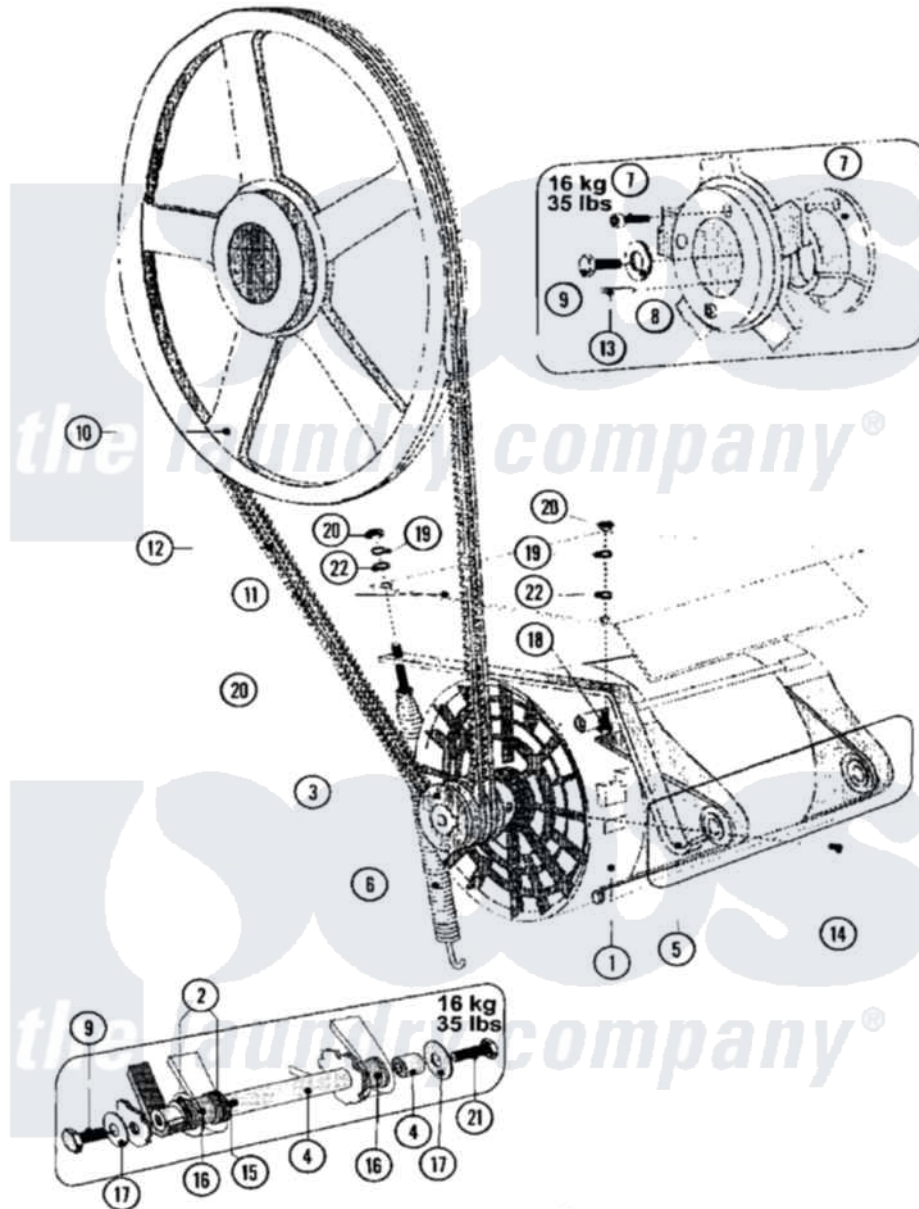

# Maytag MFR35PCAVS 22 - MOTOR & BASKET PULLEY (SERIES 11)

Maytag [Residential Maytag MFR35PCAVS Washer Parts](#) Parts Diagram 22 - MOTOR & BASKET PULLEY (SERIES 11)

[Click on the part number to view part](#)

Item	Original Part Number	Replaced By	Status	Part Description
001	<a href="#">23001269</a>			Motor
"	<a href="#">23001270</a>			Motor
"	<a href="#">23002317</a>			Switch, Centrifugal
"	<a href="#">24001017</a>			Bearing, Motor
002	<a href="#">23002925</a>			Shaft, Sliding Ring Motor
003	<a href="#">23001273</a>			V-Pulley
004	<a href="#">23002926</a>			Rod, Motor Support
"	<a href="#">23002927</a>			Shaft, Extension Motor
005	<a href="#">23001278</a>			Tensioner, Belt
006	<a href="#">23001279</a>			Belt, Tension Spring
007	<a href="#">23001280</a>			Bushing, Tapered
"	<a href="#">23002336</a>			Bolt, Socket Head
008	<a href="#">23001282</a>			Washer
009	23002661	<a href="#">23001283</a>		Bolt
010	<a href="#">23001284</a>			Pulley, Basket
011	<a href="#">23002928</a>			Motor, Protection Shield

012	<a href="#">23001287</a>	V-Belt
013	<a href="#">23001288</a>	Key, Basket Pulley
014	<a href="#">23002929</a>	Screw, Socket Set
015	<a href="#">23002930</a>	Screw, Socket Set
016	<a href="#">23001291</a>	Bushing, Rubber Motor Mount
017	23002657	<a href="#">23001292</a> Washer
018	23002475	<a href="#">23001264</a> Bolt M8x20
019	<a href="#">23002932</a>	Spring, Lock Washer
020	23002399	<a href="#">23001014</a> Nut M4
021	23002846	<a href="#">23001294</a> Bolt
022	23002653	<a href="#">23001203</a> Washer