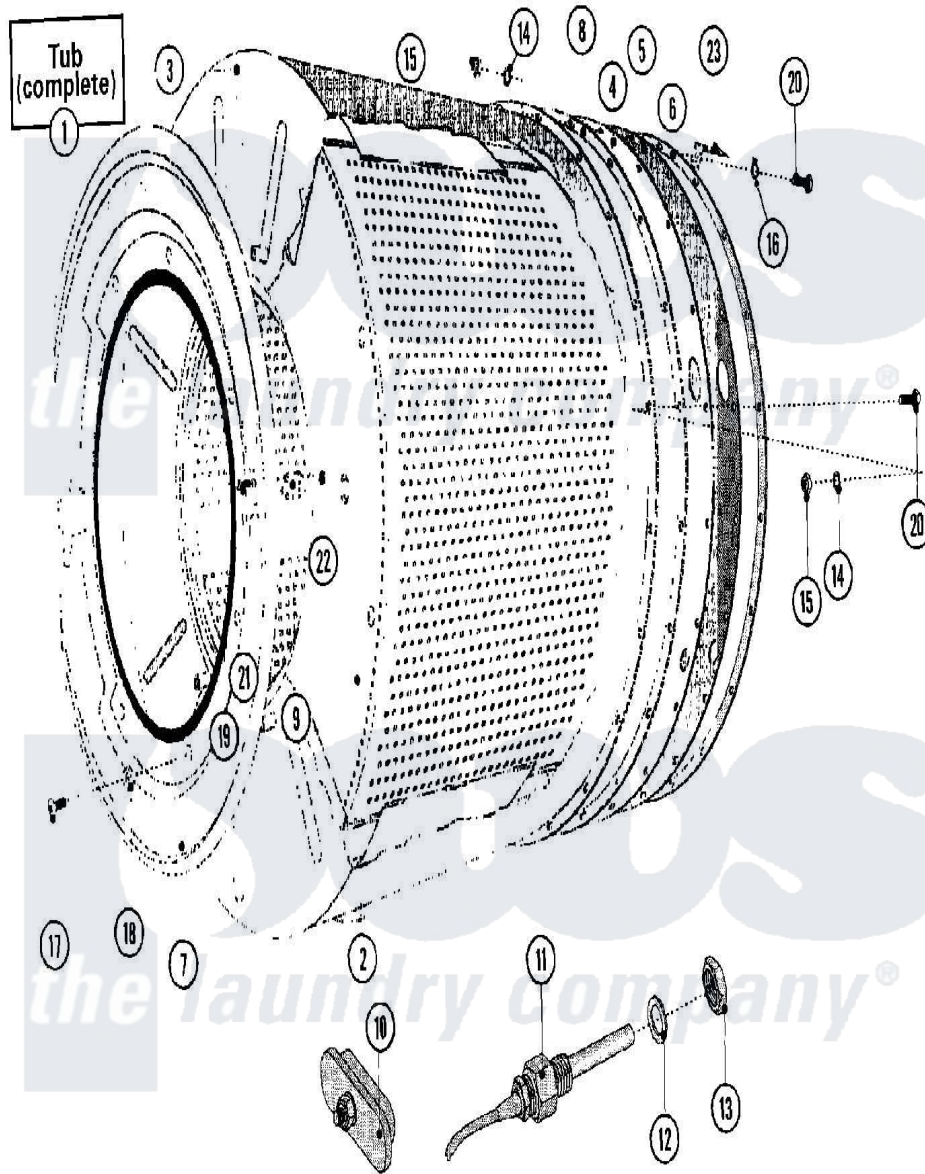

Maytag MFR35PCAVS 23 - BASKET & OUTER SHELL ASSEMBLY(SERIES 11)

Maytag Residential Maytag MFR35PCAVS Washer Parts Parts Diagram 23 - BASKET & OUTER SHELL ASSEMBLY(SERIES 11)  
 Click on the part number to view part

Item	Original Part Number	Replaced By	Status	Part Description
001	NLA		Not Available	TUB (COMPLETE)
002	<a href="#">23003817</a>			Drum And Shaft Mfr 35 Lu
003	<a href="#">23002934</a>			Tub
004	<a href="#">23001193</a>			Backplate
"	<a href="#">23002178</a>			Plate, Base
005	<a href="#">23001195</a>			Backplate
006	<a href="#">23002935</a>			Ring
007	<a href="#">23001198</a>			Shield
008	<a href="#">23001199</a>			Gasket, Rear Shell
009	<a href="#">23001200</a>			Hinge, Mirco Switch
010	<a href="#">23001594</a>			Heating Element Hole Plug
011	<a href="#">23001592</a>			Adaptor
012	<a href="#">23002179</a>			Washer Nut M14
013	<a href="#">23002936</a>			Temperature, Sensor Holder, Nut M14

014	23002358		LOCK WASHER M8
015	23001607	<a href="#">23001266</a>	Nut M8
016	<a href="#">23001203</a>		Washer
017	23002617	<a href="#">23001777</a>	Screw, Drive
018	<a href="#">23001204</a>		Washer, Finishing
019	23001088	<a href="#">23002473</a>	Rubber, Protective
020	23002847	<a href="#">23001205</a>	Bolt
021	<a href="#">23001089</a>		Screw
022	23001055	<a href="#">23001014</a>	Nut M4
023	<a href="#">23001206</a>		Bracket, Motor Harness