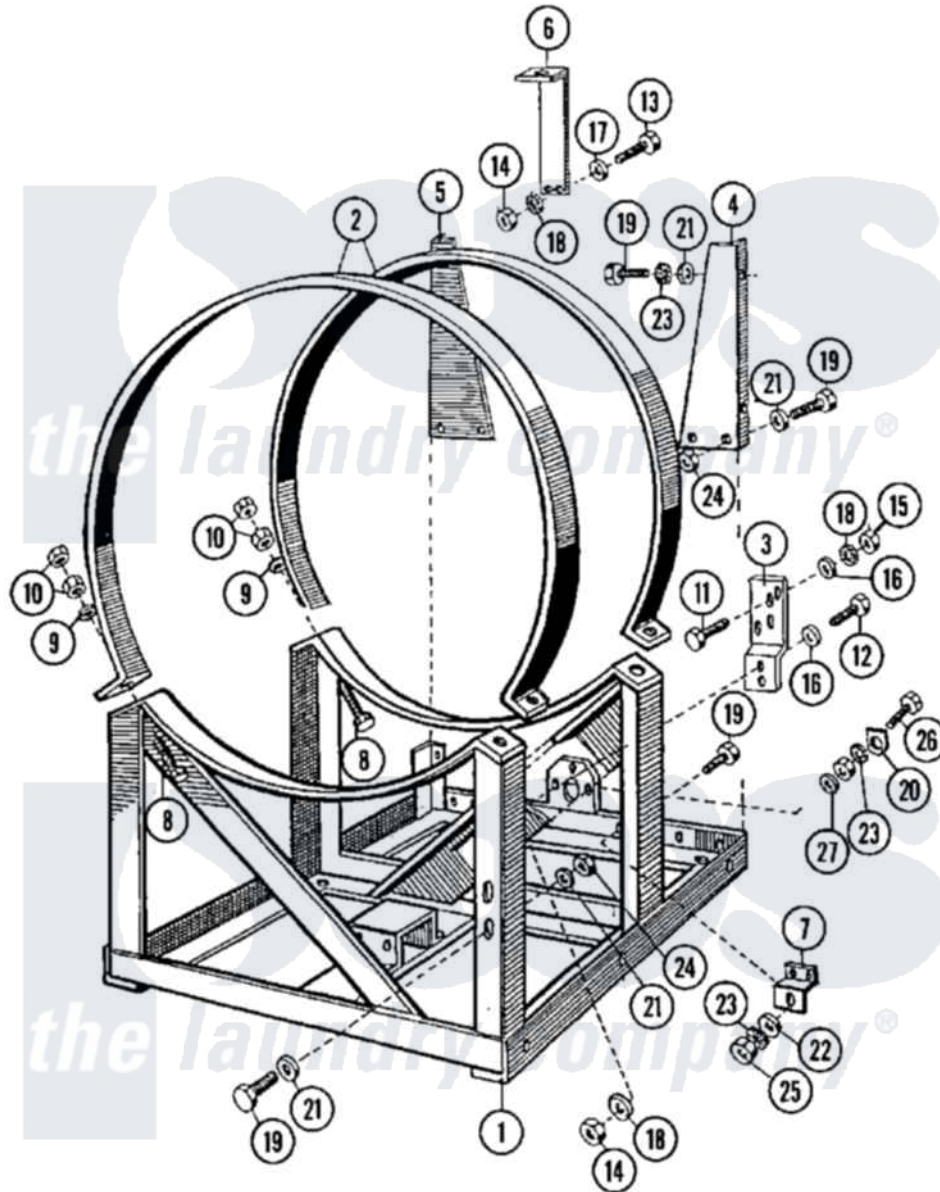

Maytag MFR35PDAVS 01 - BASE FRAME

Maytag Residential Maytag MFR35PDAVS Washer Parts Parts Diagram 01 - BASE FRAME
 Click on the part number to view part

Item	Original Part Number	Replaced By	Status	Part Description
001	23002840			Frame
002	23001297			Clamp, Tub
003	23001298	23002841		Brace, Tub Support
004	23001299			Panel, Support Bracket
005	23001300			Panel, Support Bracket
006	W10124350		Not Available	NOT REQUIRED PART OR SEE NOTE
007	23001302			Bracket
008	23001294			Bolt
"	23002931			Screw
009	23001292			Washer
"	23002258			Washer M14
010	23001303			Nut
"	23003746			Nut, M14
011	23001205			Bolt
012	23001304	23003765		Bolt M8x35
013	23001305			Bolt M8x25

014	23001266		Nut M8
015	23001306		Nut, Self Locking
016	23001263		Washer
017	23001203		Washer
018	23001265		Washer
019	23001307	23002462	Screw Lu
020	23001308		Hardware, Grounding
021	23001309		Washer Lu
022	23001027		Washer
023	23001028	23002756	Lockwasher
024	23001310		Nut, Self Locking
025	23001034	Not Available	NUT (M6)
026	23001157		Bolt
027	23001159		Washer Lu