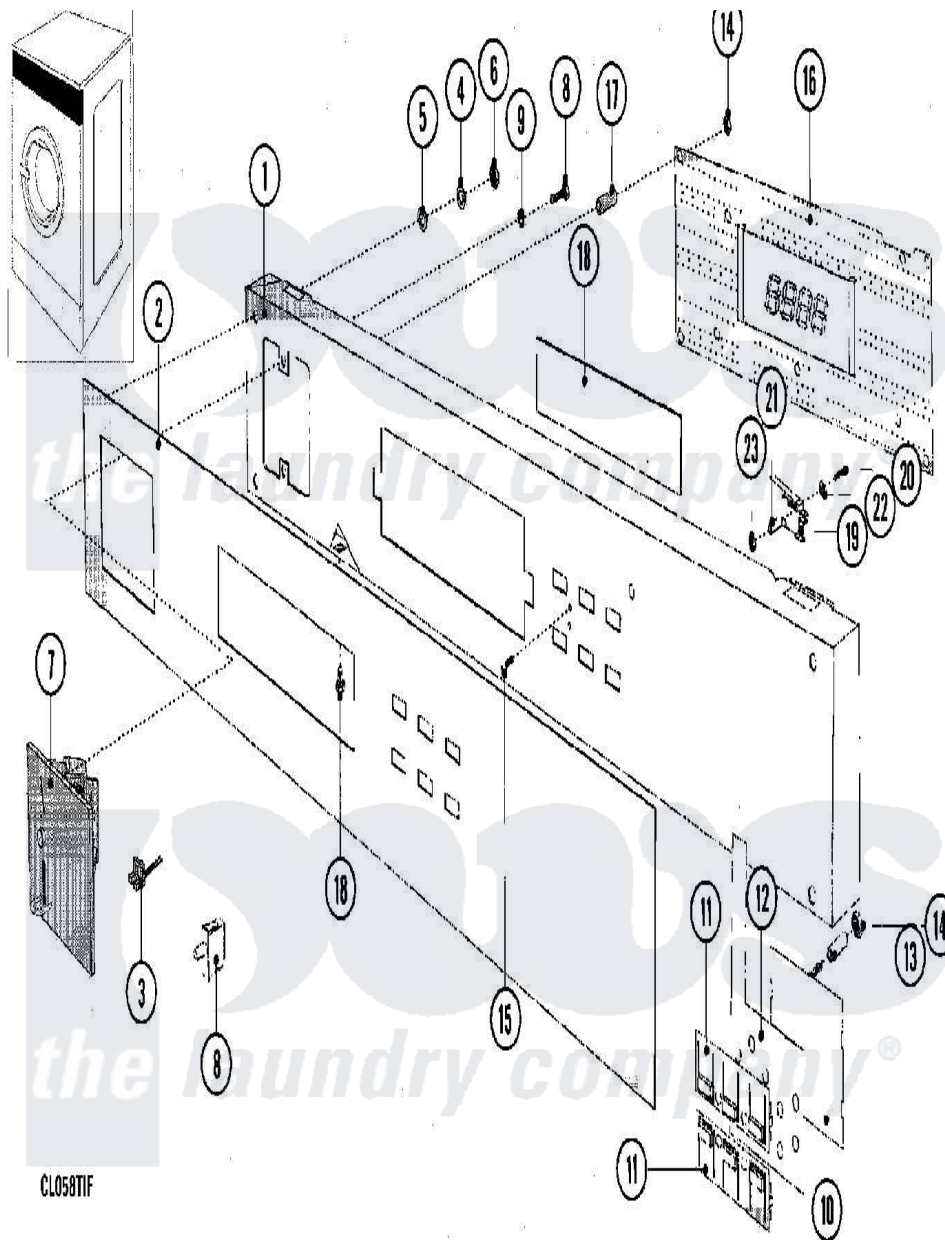

# Maytag MFR35PDAVS 06 - CONTROL PANEL

Maytag [Residential Maytag MFR35PDAVS Washer Parts](#) Parts Diagram 06 - CONTROL PANEL  
 Click on the part number to view part

Item	Original Part Number	Replaced By	Status	Part Description
001	23003637	<a href="#">23003814</a>		Panel, Control
"	<a href="#">23003814</a>			Panel, Control
002	23003641	<a href="#">23003724</a>		Facia, Control Panel Mfr35
"	<a href="#">23003724</a>			Facia, Control Panel Mfr35
003	<a href="#">23003657</a>			Sensor, Optic
004	23001545	<a href="#">23002504</a>		Washer M4
005	23002426	<a href="#">23002950</a>		Lock Washer M4
006	23003666	<a href="#">23001014</a>		Nut M4
007	<a href="#">23002884</a>			Vault, Coin Lu
"	<a href="#">23003644</a>			Coin Drop
"	<a href="#">23003975</a>			Vault, Coin Mfr35/50
008	<a href="#">23003656</a>			Switch, Coin Box
009	23002465	<a href="#">23004485</a>		Lock Washer M5
010	<a href="#">23003645</a>			Holder
011	<a href="#">23003646</a>			Buttons, Row Of 3
012	<a href="#">23003647</a>			Switch, Membrane

013	<a href="#">23003648</a>		Tube
014	23003649	<a href="#">M0282005</a>	Nut-Keps
015	23002617	<a href="#">23001777</a>	Screw, Drive
016	23003705	<a href="#">23003735</a>	Control Board
017	<a href="#">23003651</a>		Tube
018	23003655	<a href="#">W10131114</a>	Cover, Display
019	<a href="#">23001145</a>		Microswitch, Lever
020	<a href="#">23003652</a>		Screw, Switch
021	<a href="#">23003653</a>		Spacer
022	<a href="#">23003654</a>		Washer M3.2
023	<a href="#">23002958</a>		Nut M3