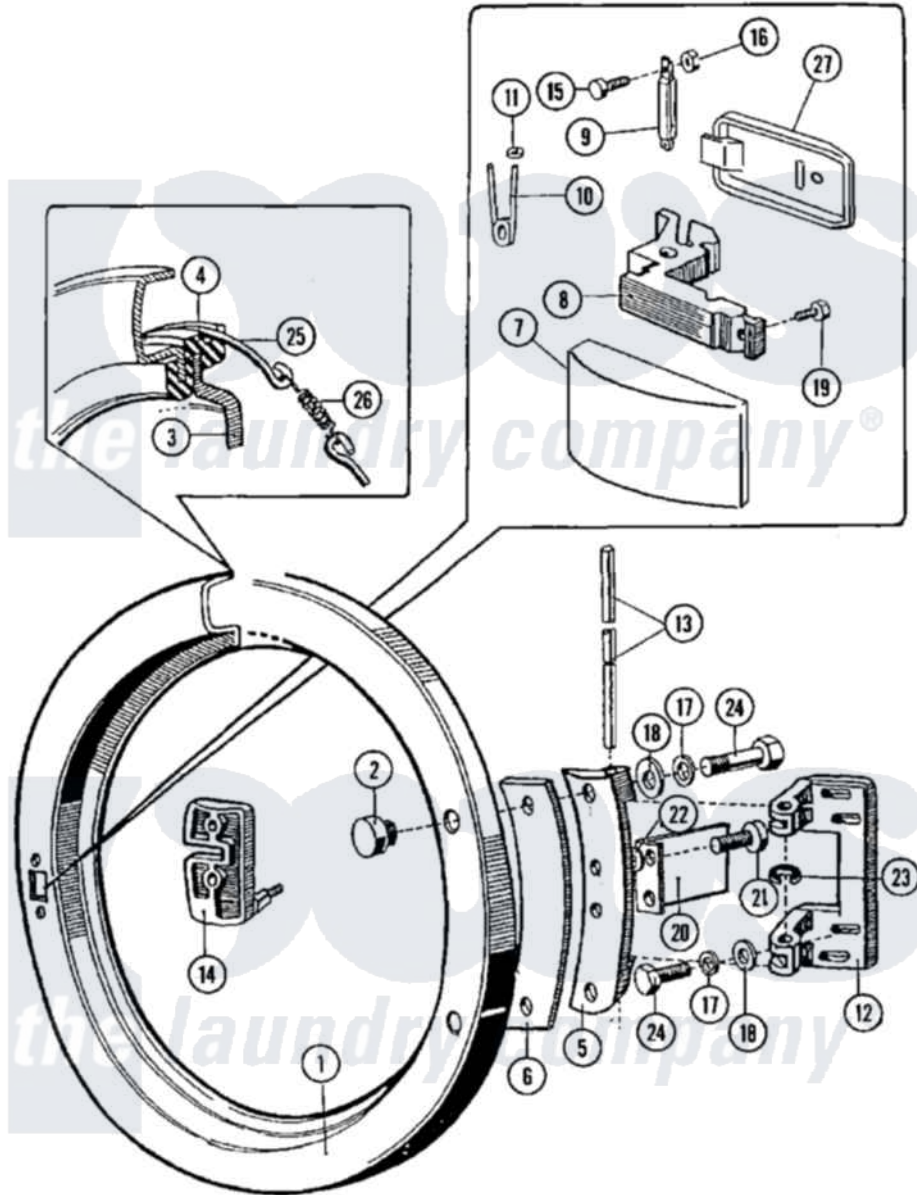

# Maytag MFR35PDAVS 07 - DOOR

Maytag [Residential Maytag MFR35PDAVS Washer Parts](#) Parts Diagram 07 - DOOR  
 Click on the part number to view part

Item	Original Part Number	Replaced By	Status	Part Description
001	<a href="#">23001161</a>			Ring, Door
002	<a href="#">23001162</a>			Nut, Ornamental
003	<a href="#">23001163</a>			Glass, Door
004	<a href="#">23001164</a>			Gasket, Door Glass
005	<a href="#">23001165</a>			Plate, Hinge
006	<a href="#">23001166</a>			Shim, Hinge Plate
007	<a href="#">12001889</a>			Kit, Door HANdle Assembly HANdle Front And Back Included
"	23003631	<a href="#">12001889</a>		Kit, Door HANdle Assembly HANdle Front And Back Included
008	<a href="#">23003634</a>			Lever, Door
009	<a href="#">23001168</a>			Door Handle Pivot Pin
010	<a href="#">23001169</a>			Spring, Handle Lever
011	23001057	<a href="#">23002499</a>		Spring Retaining Clip
012	<a href="#">23001171</a>			Base, Hinge
013	<a href="#">23001172</a>			Shaft, Door Hinge

014	<a href="#">23001173</a>		Handle, Lever Plate
015	<a href="#">23002937</a>		Screw
016	<a href="#">23001159</a>		Washer Lu
"	23001176	<a href="#">23001312</a>	Mut M6
017	23001176	<a href="#">23001312</a>	Mut M6
018	<a href="#">23001159</a>		Washer Lu
019	<a href="#">23001621</a>		Screw Lu
020	<a href="#">23001177</a>		Screw
021	<a href="#">23001179</a>		Screw
022	23001180	<a href="#">23001056</a>	Ring, Shaft Locking
023	<a href="#">23001181</a>		Ring, Retaining
024	23002279	<a href="#">23002462</a>	Screw Lu
025	<a href="#">23001185</a>		Doorseal, Tension Ring
026	<a href="#">23001186</a>		Doorspring, Tension Spring
027	23003632	<a href="#">12001889</a>	Kit, Door HANdle Assembly HANdle Front And Back Included