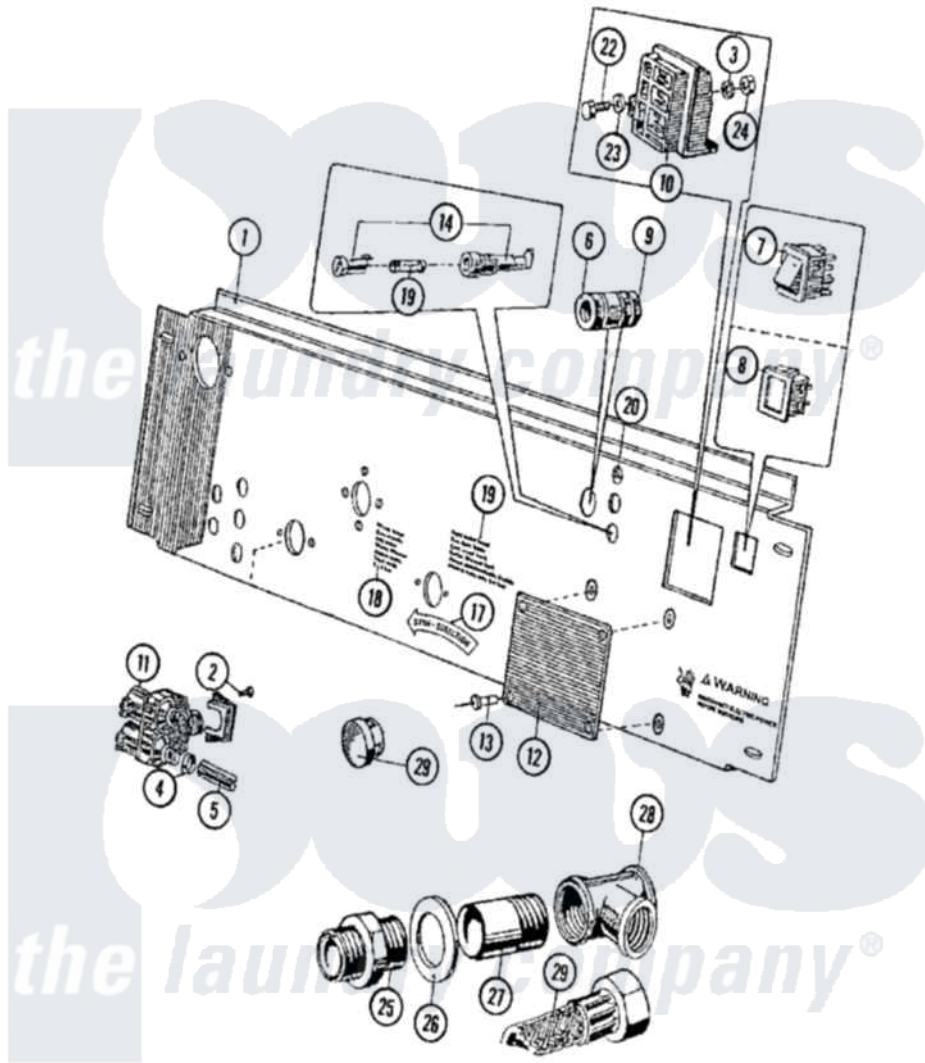

# Maytag MFR35PNAVS 03 - WATER VALVE & REAR PANEL

Maytag [Residential Maytag MFR35PNAVS Washer Parts](#) Parts Diagram 03 - WATER VALVE & REAR PANEL  
 Click on the part number to view part

Item	Original Part Number	Replaced By	Status	Part Description
001	<a href="#">23001503</a>			Panel, Valve
002	<a href="#">23001361</a>			Bolt
003	<a href="#">23001013</a>			Lock Washer External Teeth M4
004	23001506	<a href="#">596669</a>		Clamp, Manifold
005	<a href="#">23001507</a>			Waterhose
006	<a href="#">23001450</a>			Swivel
007	<a href="#">23001529</a>			Button
008	<a href="#">23001452</a>			Square Plug
009	<a href="#">23001453</a>			Nut, Swivel
010	<a href="#">23001454</a>			Block, Terminal Connection
011	<a href="#">23001455</a>			Valve, Two Way
012	<a href="#">23001460</a>			Plate, Identification
013	<a href="#">23001461</a>			Rivets, Blind
014	<a href="#">23001462</a>			Holder, Fuse
015	<a href="#">23001508</a>			Fuse
016	<a href="#">23001465</a>			Sticker, Electricity Warning

017	<a href="#">23001468</a>		Sticker, Spin Direction
018	<a href="#">23001469</a>		Sticker, Hot Water
019	<a href="#">23001471</a>		Sticker, Cold Soft Water
020	NLA	Not Available	STICKER (1A)
021	NLA	Not Available	PLUG, LIQUID SOAP OPENING
022	NLA	Not Available	SCREW (M 4 X 16 BRASS)
023	NLA	Not Available	WASHER (DIA. 9 X 4.3 X 0.8)
024	23001481	<a href="#">23001014</a>	Nut M4
025	<a href="#">23001482</a>		Connection
026	<a href="#">23001483</a>		Washer
027	<a href="#">23001484</a>		Extension, Brass Pipe Thread
028	<a href="#">23001485</a>		Tee, 3/4" Pipe Thread
029	<a href="#">23001523</a>		North American, Hose
030	<a href="#">23001522</a>		Screw
"	NLA	Not Available	PLATE VALVES