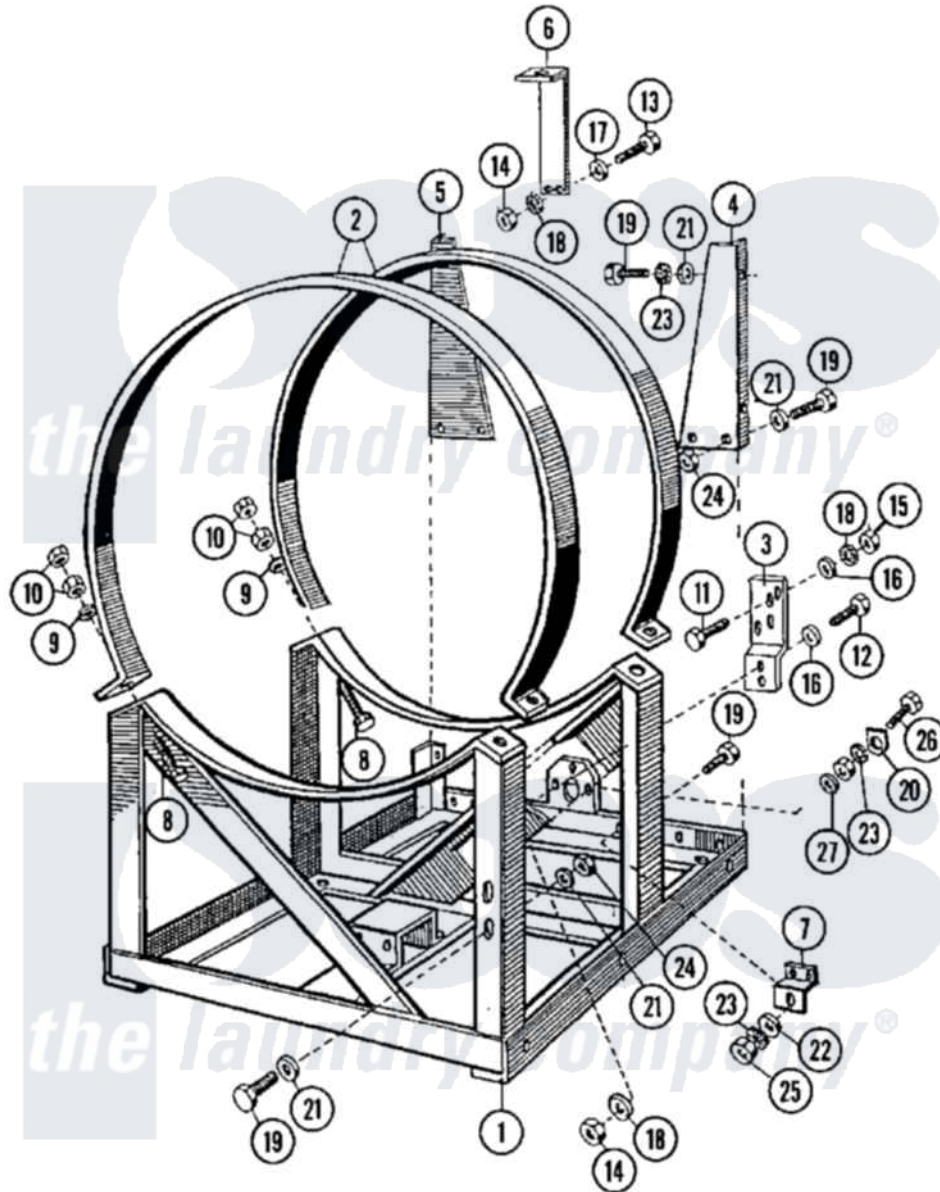

Maytag MFR35PNAVS 10 - BASE FRAME

Maytag Residential Maytag MFR35PNAVS Washer Parts Parts Diagram 10 - BASE FRAME
 Click on the part number to view part

Item	Original Part Number	Replaced By	Status	Part Description
001	NLA		Not Available	FRAME
002	23001297			Clamp, Tub
003	23001298	23002841		Brace, Tub Support
004	23001299			Panel, Support Bracket
005	23001300			Panel, Support Bracket
006	NLA		Not Available	BRACKET
007	23001302			Bracket
008	23001294			Bolt
009	23001292			Washer
010	23001303			Nut
011	23001205			Bolt
012	23001304	23003765		Bolt M8x35
013	23001305			Bolt M8x25
014	23001266			Nut M8
015	23001306			Nut, Self Locking
016	23001263			Washer

017	23001203		Washer
018	23001265		Washer
019	23001307	23002462	Screw Lu
020	23001308		Hardware, Grounding
021	23001309		Washer Lu
022	23001027		Washer
023	23001028	23002756	Lockwasher
024	23001310		Nut, Self Locking
025	23001034	Not Available	NUT (M6)
026	23001157		Bolt
027	23001159		Washer Lu