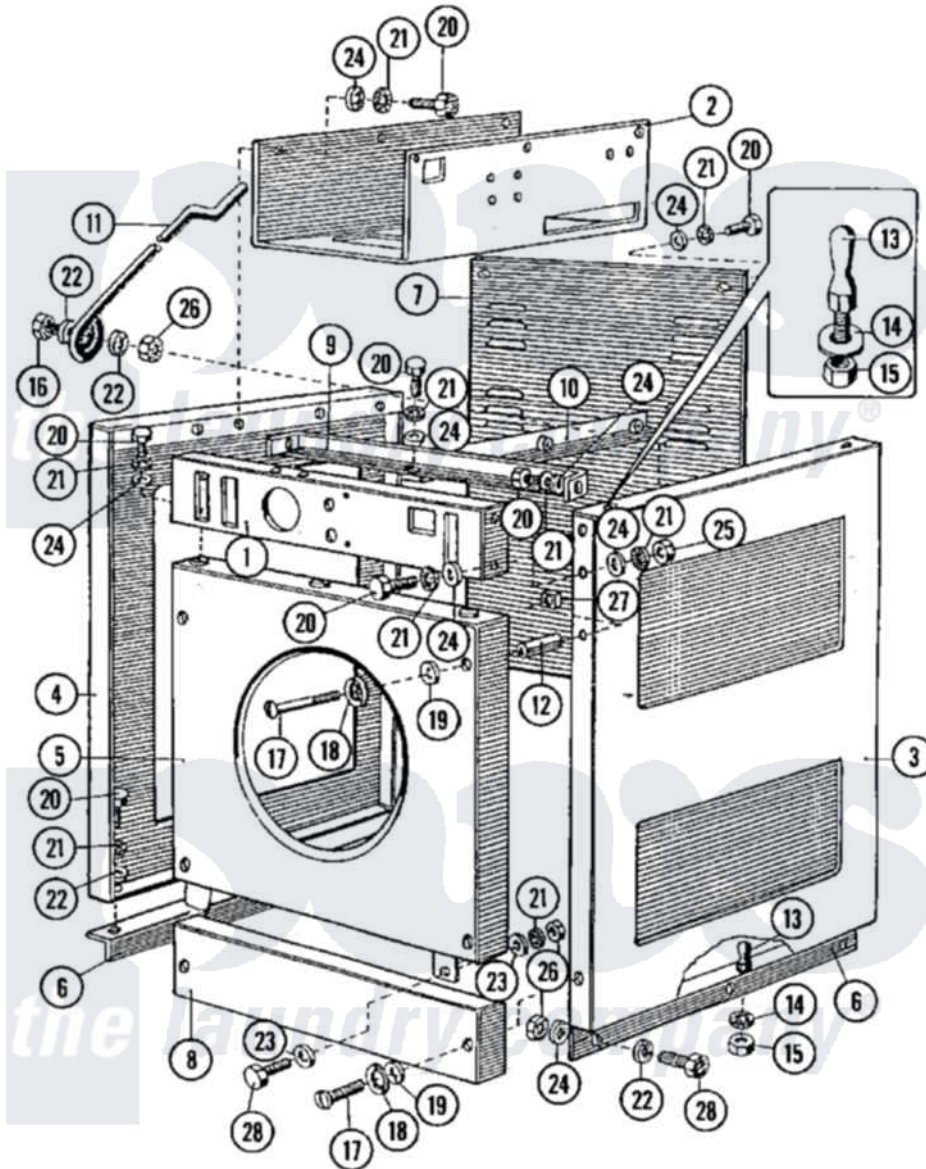

Maytag MFR35PNAVS 11 - CABINET

Maytag [Residential Maytag MFR35PNAVS Washer Parts](#) Parts Diagram 11 - CABINET

[Click on the part number to view part](#)

Item	Original Part Number	Replaced By	Status	Part Description
001	23001039			Plate, Back-Up
"	NLA		Not Available	PANEL, CONTROL
002	23001314			Tray, Elec. Components
003	23001316			Panel, Side
004	23001318			Panel, Side
005	23001320			Panel, Front
"	23002853			Panel, Front
006	23001321	23002854		Support, Panel
"	23001322			Support, Panel
007	23001325			Panel
008	23001326			Panel, Access
009	23001327			Beam, Cross
010	23001328	23001327		Beam, Cross
011	23001330			Rod, Top Panel Support
012	23001331	23002860		Tube, Distance
013	23001332			Alignment Pin

014	23001333	23004485	Lock Washer M5
015	23001334	8184504	Nut
016	23001335	23002861	Screw Lu
017	23001336	23003478	Screw
018	23001337	23002457	Washer M6
019	23001338	23002458	Washer
020	23001026		Bolt
021	23001028	23002756	Lockwasher
022	23001309		Washer Lu
023	23001309		Washer Lu
024	23001027		Washer
025	23001034	Not Available	NUT (M6)
026	23001310		Nut, Self Locking
027	23001339	23002455	Nut, Rapid
028	23001335	23002861	Screw Lu
029	23001548		Holder, Capacitors