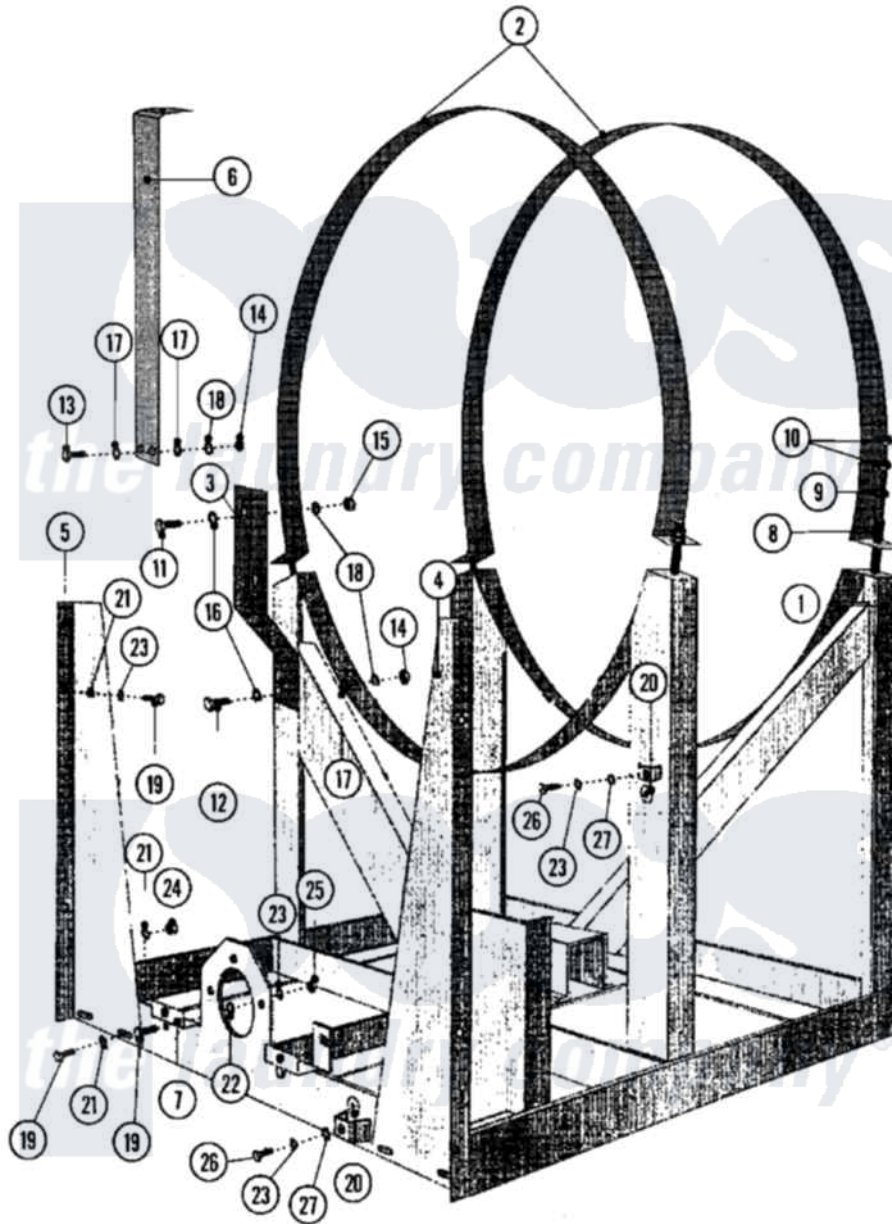

Maytag MFR35PNAVS 12 - BASE FRAME (SERIES 11)

Maytag [Residential Maytag MFR35PNAVS Washer Parts](#) Parts Diagram 12 - BASE FRAME (SERIES 11)
 Click on the part number to view part

Item	Original Part Number	Replaced By	Status	Part Description
001	23002840			Frame
002	23001297			Clamp, Tub
003	23002841			Brace, Tub Support
004	23002842			Bracket, Support
005	23002843			Bracket, Support
006	23002844			Holder, Steam Tube
007	23002845			Connection, Part Back Plate
008	23002846	23001294		Bolt
"	23002931			Screw
009	23002258			Washer M14
"	23002657	23001292		Washer
010	23001599			Nut
"	23003746			Nut, M14
011	23002847	23001205		Bolt
012	23001304	23003765		Bolt M8x35
013	23002647	23001305		Bolt M8x25

014	23002435	23001266	Nut M8
015	23001607	23001266	Nut M8
016	23001263		Washer
017	23002653	23001203	Washer
018	23002358		LOCK WASHER M8
019	23002462		Screw Lu
020	NLA	Not Available	PLATE, INDEX
021	23001309		Washer Lu
022	23002282	23001027	Washer
023	23001734	23002425	Locker Washer M6
024	23002471	23001310	Nut, Self Locking
025	23002436	Not Available	NUT (M6)
026	23002353	23001157	Bolt
027	23001643	23002424	Washer M6.4