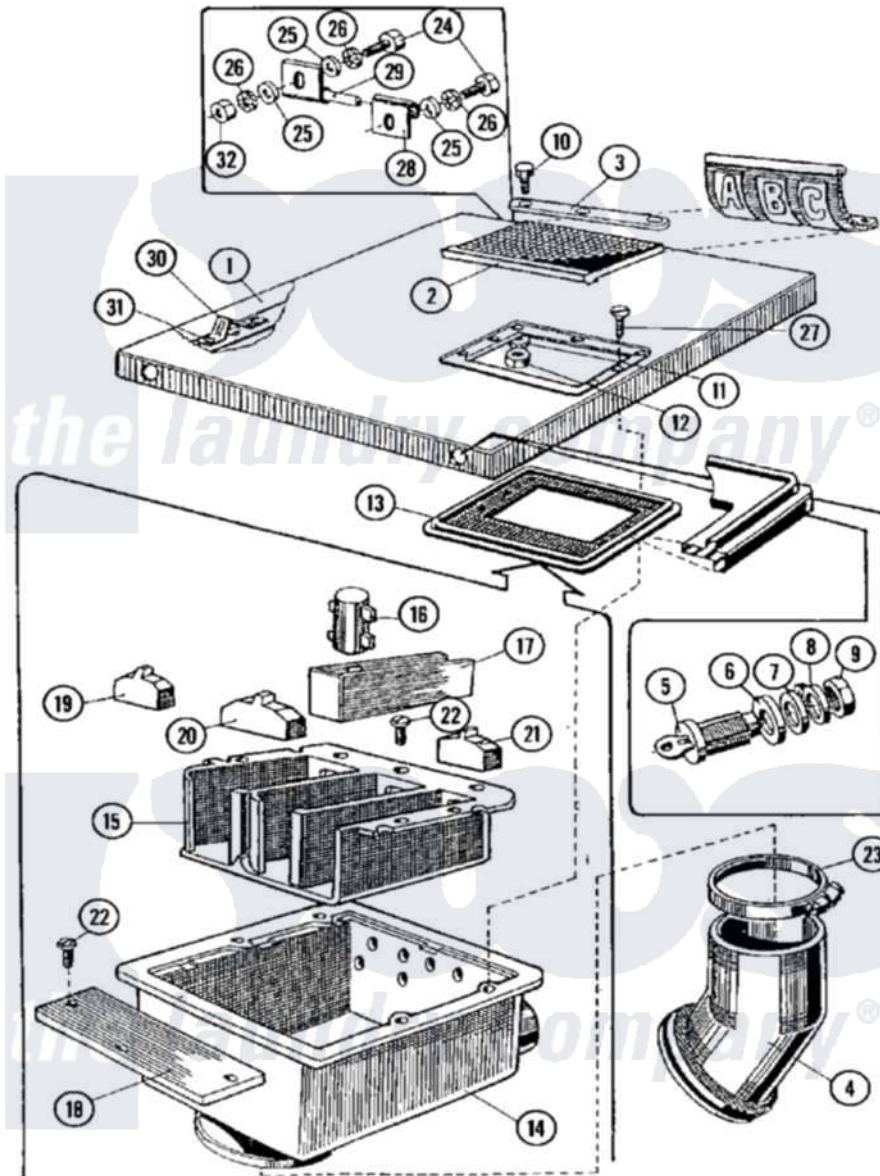

Maytag MFR35PNAVS 14 - SOAP BOX & TOP COVER ASSEMBLY

Maytag [Residential Maytag MFR35PNAVS Washer Parts](#) Parts Diagram 14 - SOAP BOX & TOP COVER ASSEMBLY
 Click on the part number to view part

Item	Original Part Number	Replaced By	Status	Part Description
001	23002892	23001001		Cover, Top
002	23001003			Rubber Cover, Soap Box
003	23002893			Lath, Rubber Cover Soap Hopper
004	23001005			Rubber Hose, Soap Box
005	23001006			Lock, Top Panel
006	23001007			Washer M21x27x1
007	23001008			Nut, Lock
008	23001009			Hook, Lock
009	23001011			Nut
010	23001012			Screw
011	23001636	23002674		Spring, Lock Washer
012	23002652			Nut
013	23001015			Rubber Seal, Soap Box
014	23001016			External Soap Hopper
015	23001017			Soap Hopper Insert
016	23001018			Syphon Hose

017	23001019		Fabric Softner Insert
018	23001020		Insert Retainer
019	23001021		Prewash Diverter
020	23001022		Mainwash Diverter
021	23001023		Fabric Softner Diverter
022	23001024	23003782	Screw 3 Stainless Steel Lu
023	23001025		Clamp, Hose
024	23002462		Screw Lu
025	23001027		Washer
026	23002756		Lockwasher
027	23002894	23003484	Screw
028	23001030		Hinge, Top Cover
029	23001031		Shaft, Hinge
030	23001032		Spring Clip
031	23001033		Rivets, Blind Lu
032	23002436	Not Available	NUT (M6)