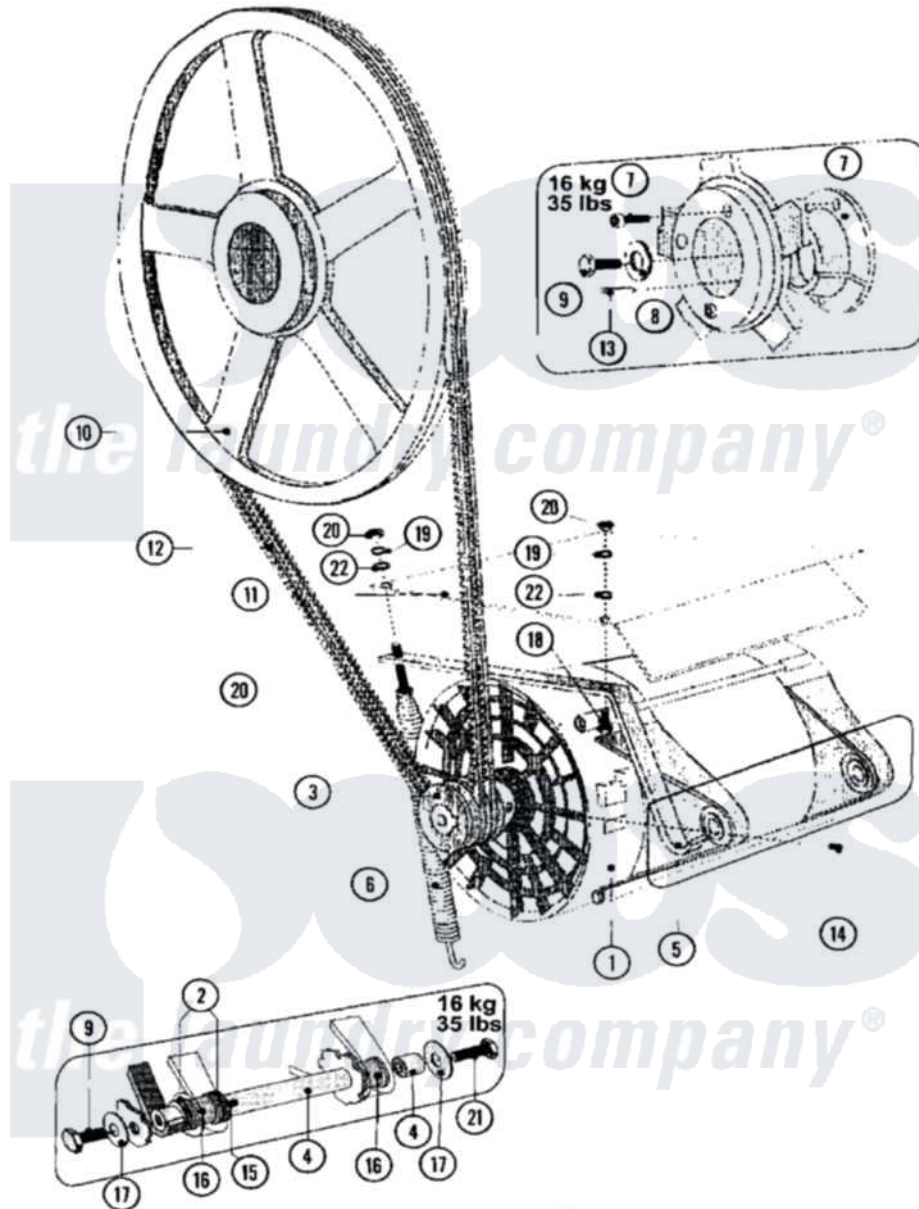

Maytag MFR35PNAVS 18 - MOTOR & BASKET PULLEY (SERIES 11)

Maytag [Residential Maytag MFR35PNAVS Washer Parts](#) Parts Diagram 18 - MOTOR & BASKET PULLEY (SERIES 11)

[Click on the part number to view part](#)

Item	Original Part Number	Replaced By	Status	Part Description
001	23001269			Motor
"	23001270			Motor
"	23002317			Switch, Centrifugal
"	24001017			Bearing, Motor
002	23002925			Shaft, Sliding Ring Motor
003	23001273			V-Pulley
004	23002926			Rod, Motor Support
"	23002927			Shaft, Extension Motor
005	23001278			Tensioner, Belt
006	23001279			Belt, Tension Spring
007	23001280			Bushing, Tapered
"	23002336			Bolt, Socket Head
008	23001282			Washer
009	23002661	23001283		Bolt
010	23001284			Pulley, Basket
011	23002928			Motor, Protection Shield

012	23001287	V-Belt
013	23001288	Key, Basket Pulley
014	23002929	Screw, Socket Set
015	23002930	Screw, Socket Set
016	23001291	Bushing, Rubber Motor Mount
017	23002657	23001292 Washer
018	23002475	23001264 Bolt M8x20
019	23002932	Spring, Lock Washer
020	23002399	23001014 Nut M4
021	23002846	23001294 Bolt
022	23002653	23001203 Washer