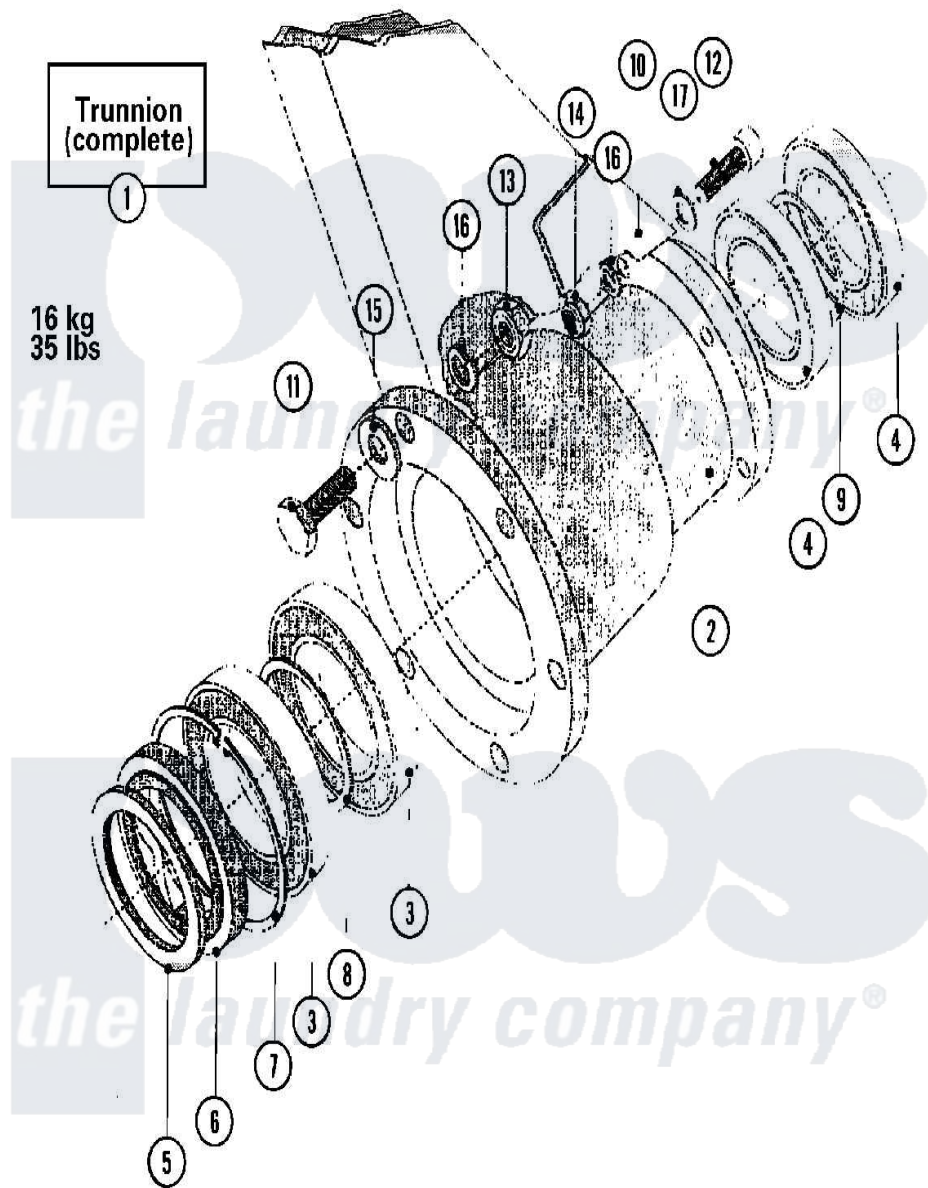

Maytag MFR35PNAVS 21 - BEARINGS & TRUNNION ASSEMBLY (SERIES 11)

Maytag Residential Maytag MFR35PNAVS Washer Parts Parts Diagram 21 - BEARINGS & TRUNNION ASSEMBLY (SERIES 11)

Click on the part number to view part

Item	Original Part Number	Replaced By	Status	Part Description
001	<a href="#">23002938</a>			Trunnion Items 2, 3, 4, And 7
002	23001230	<a href="#">23002938</a>		Trunnion Items 2, 3, 4, And 7
003	<a href="#">23001231</a>			Bearing
004	23001232	<a href="#">24001015</a>		Bearing
005	23001233	<a href="#">12002779</a>		Water Seal
006	23001234	<a href="#">12002779</a>		Water Seal
007	<a href="#">23001235</a>			Ring, Internal Snap
008	<a href="#">23001236</a>			Ring, Spacer
009	<a href="#">23001237</a>			Ring, Spacer
010	<a href="#">23002939</a>			Spoke
011	<a href="#">23002940</a>			Screw
012	23002941	<a href="#">23003808</a>		Bolt M 10x40
013	<a href="#">23001661</a>			Nut M10
014	23002356	<a href="#">23001241</a>		Locking Nut, Self Lu
015	<a href="#">23001201</a>			Washer