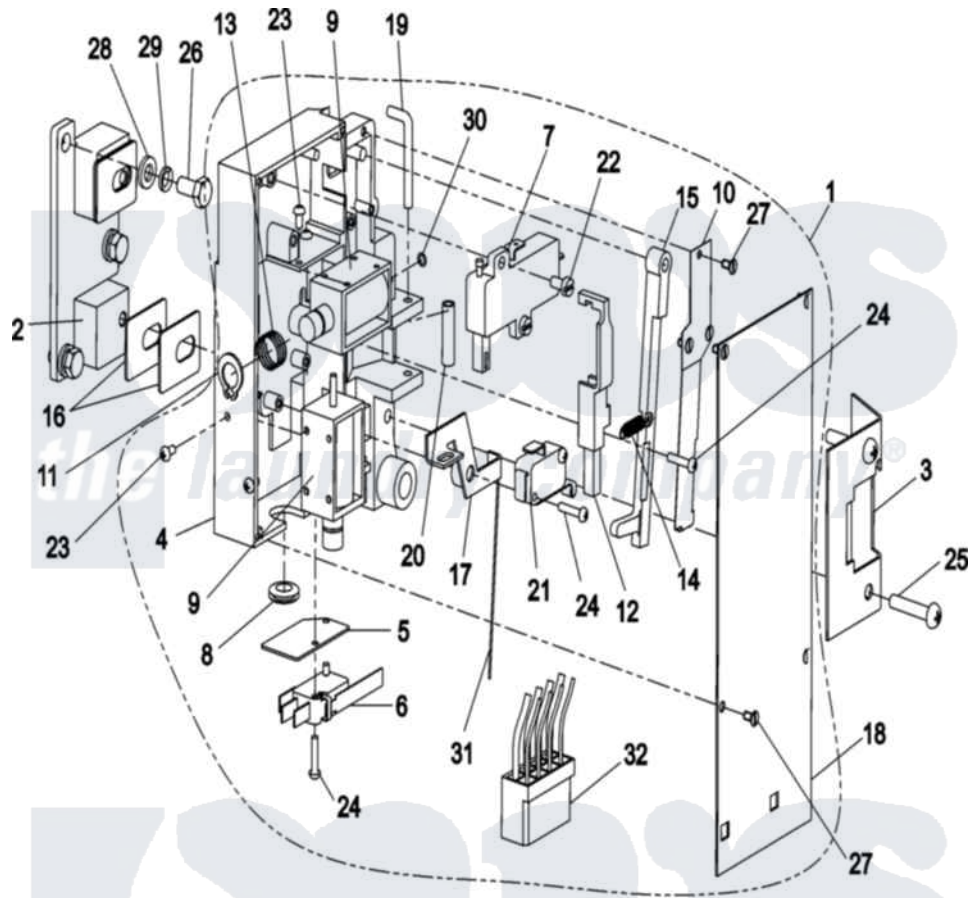

# Maytag MFR40PDCTS 04 - DOOR LOCK ASSEMBLY

21-Feb-05  
621450

Maytag [Residential Maytag MFR40PDCTS Washer Parts](#) Parts Diagram 04 - DOOR LOCK ASSEMBLY  
Click on the part number to view part

Item	Original Part Number	Replaced By	Status	Part Description
001	<a href="#">Y23002897</a>			Door Lock Assembly
002	<a href="#">23001156</a>			Spacer, Lock
003	<a href="#">23004106</a>			Lock Cover
"	<a href="#">23004234</a>			Cover, Lock
004	<a href="#">Y23002898</a>			Ground, Plate Lock
005	<a href="#">23003863</a>			Microswitch Insulating Washer
006	<a href="#">23001145</a>			Microswitch, Lever
007	<a href="#">23001135</a>			Bimetal, Actuator
008	<a href="#">23002479</a>			Rubber Grommet
009	<a href="#">23001146</a>			Coil
010	<a href="#">23001149</a>			Leaf Spring, Latch Bar
011	<a href="#">23001137</a>			Ring, Retaining
012	<a href="#">23001140</a>			Small Lock Hook
013	<a href="#">23002903</a>			Spring, Locking Part
014	<a href="#">23002900</a>			Spring, Locking Part
015	<a href="#">23002899</a>			Handle, Locking Part

016	<a href="#">23001368</a>		Shim, Hinge Base
017	NLA	Not Available	LEVEL, OPENING
018	<a href="#">23001130</a>		Plate, Cover
019	<a href="#">23001142</a>		Retainer, Lock Tube
020	<a href="#">23001143</a>		Tube, Lock
021	<a href="#">23002337</a>		Microswitch, Lever
022	<a href="#">23003114</a>		Screw Lu
023	<a href="#">23002869</a>		Screw
024	23003115	<a href="#">23001131</a>	Screw
025	23003784	<a href="#">23001133</a>	Screw
026	23002422	<a href="#">23001157</a>	Bolt
027	23003113	<a href="#">23002869</a>	Screw
028	<a href="#">23002424</a>		Washer M6.4
029	23002130	<a href="#">23001158</a>	Lockwasher
030	<a href="#">23001136</a>		Washer
031	23002901	<a href="#">23001152</a>	Cord, Emergency Opening
032	<a href="#">23002905</a>		Wiring Harness, Doorlock