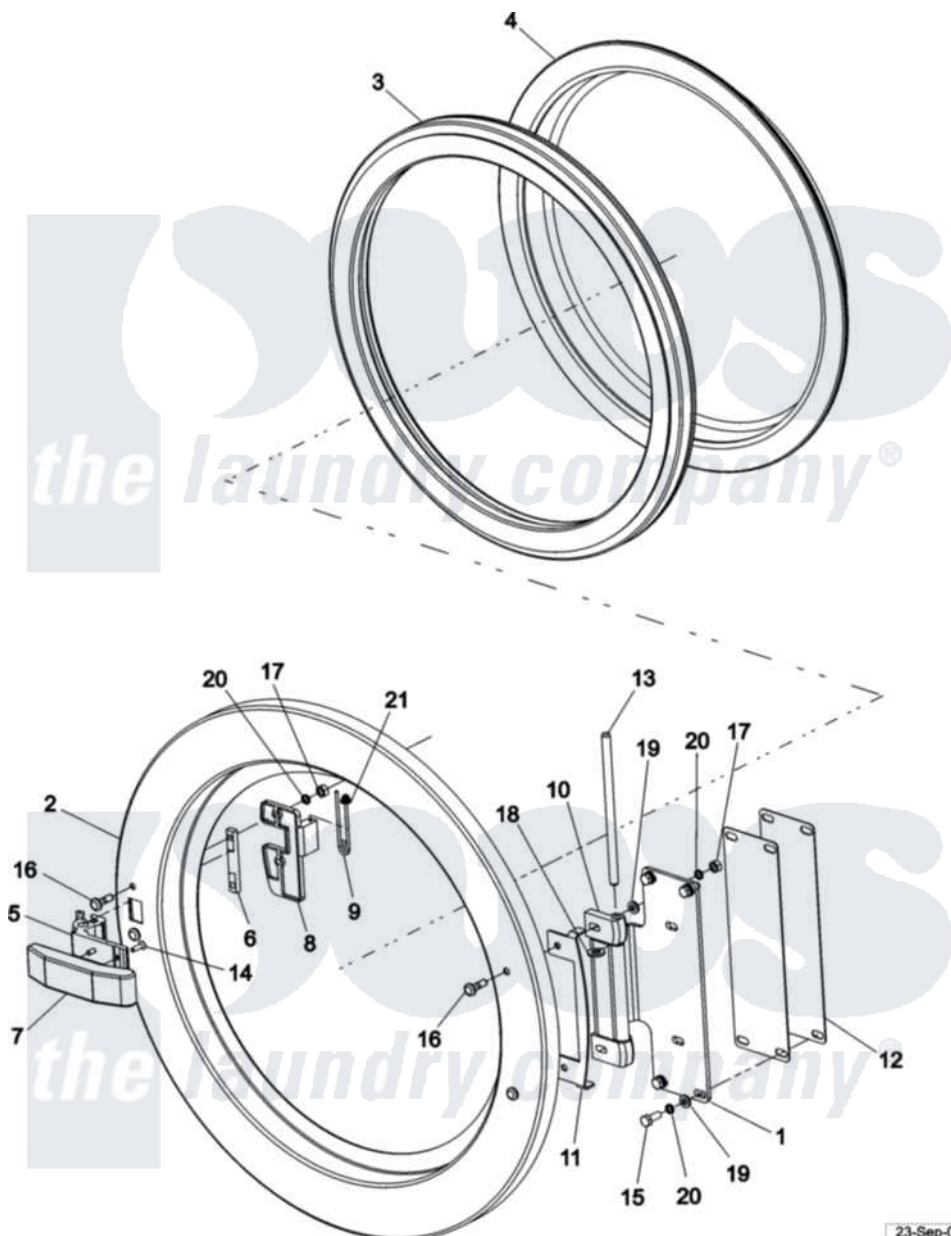

Maytag MFR40PDCTS 05 - DOOR

23-Sep-05
519 389A

Maytag Residential Maytag MFR40PDCTS Washer Parts Parts Diagram 05 - DOOR
[Click on the part number to view part](#)

Item	Original Part Number	Replaced By	Status	Part Description
001	23004107			Door Hinge
002	23004108			Door Frame
003	23003859	W10292561		Door Seal
004	23004109			Door Glass
005	23003858			Door Handle
006	23001168			Door Handle Pivot Pin
007	23003860			Plate, Handle Ornamental
008	23001370			Door Handle Block W/Pin
009	23001169			Spring, Handle Lever
010	23003545			Blocs, Hinge Lu
011	23004110			Hinge Block Washer
012	23004111			Shim
013	23004112			Door Pin
014	23004113			Bolt M4x12
015	23004114			Bolt M6 X 16
016	23001175			Screw

017	23002280		Nut M6
018	23003769	23001203	Washer
019	23002424		Washer M6.4
020	23002130	23001158	Lockwasher
021	23002499		Spring Retaining Clip