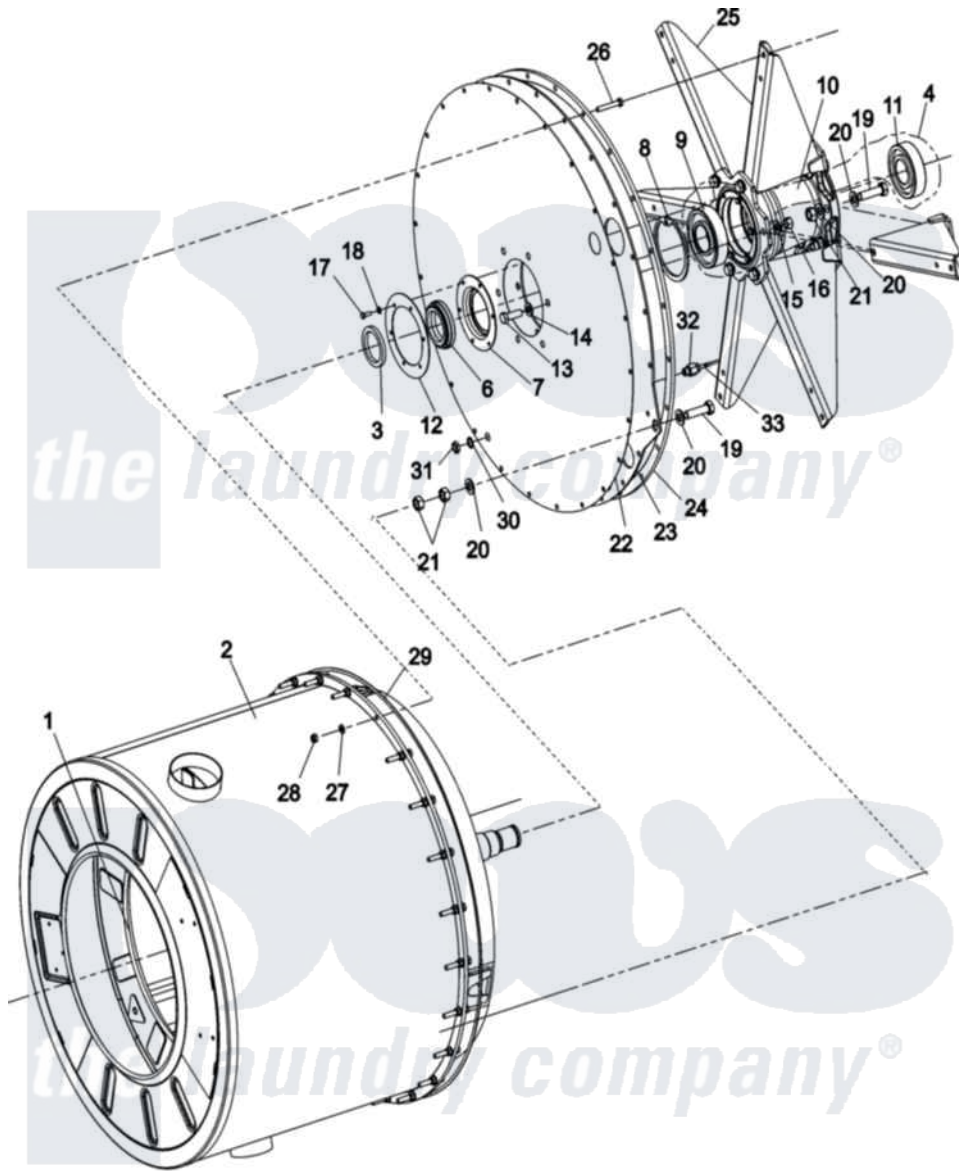

Maytag MFR40PDCTS 09 - BASKET & OUTER SHELL ASSEMBLY

21-Feb-05
519 354

Maytag [Residential Maytag MFR40PDCTS Washer Parts](#) Parts Diagram 09 - BASKET & OUTER SHELL ASSEMBLY
Click on the part number to view part

Item	Original Part Number	Replaced By	Status	Part Description
001	23004043			Inner Tub
002	23004044			Outer Tub
003	23003608			Ring, Counter
004	23004046			Hub Complete
006	23003616			Seal, Axial
007	23004045			Axial Sealing Bowl
008	23004047			Retaining Ring
009	23003614			Bearing
010	23004048			Hub
011	23003615			Front Bearing
012	23004049			Sealing Ring
013	23002661	23001283		Bolt
014	23004193			Washer 13
015	23002657	23001292		Washer
016	23003676			Nut M12
017	23004114			Bolt M6 X 16

018	23002281		Washer M6.4x12x1.6
019	23002931		Screw
020	23004194		Washer15
021	23003746		Nut, M14
022	23004195		Foil
023	23004196		Reinforcement Plate
024	23001197		Ring, Clamp
025	23004197		Spoke
026	23004198		Bolt M8x50
027	23003769	23001203	Washer
028	23001607	23001266	Nut M8
029	23004199		Spacer Ring
030	23002179		Washer Nut M14
031	23002936		Temperature, Sensor Holder, Nut M14
032	23004200	23003807	Temperature, Sensor Holder
033	23003964		Sensor, Temperature