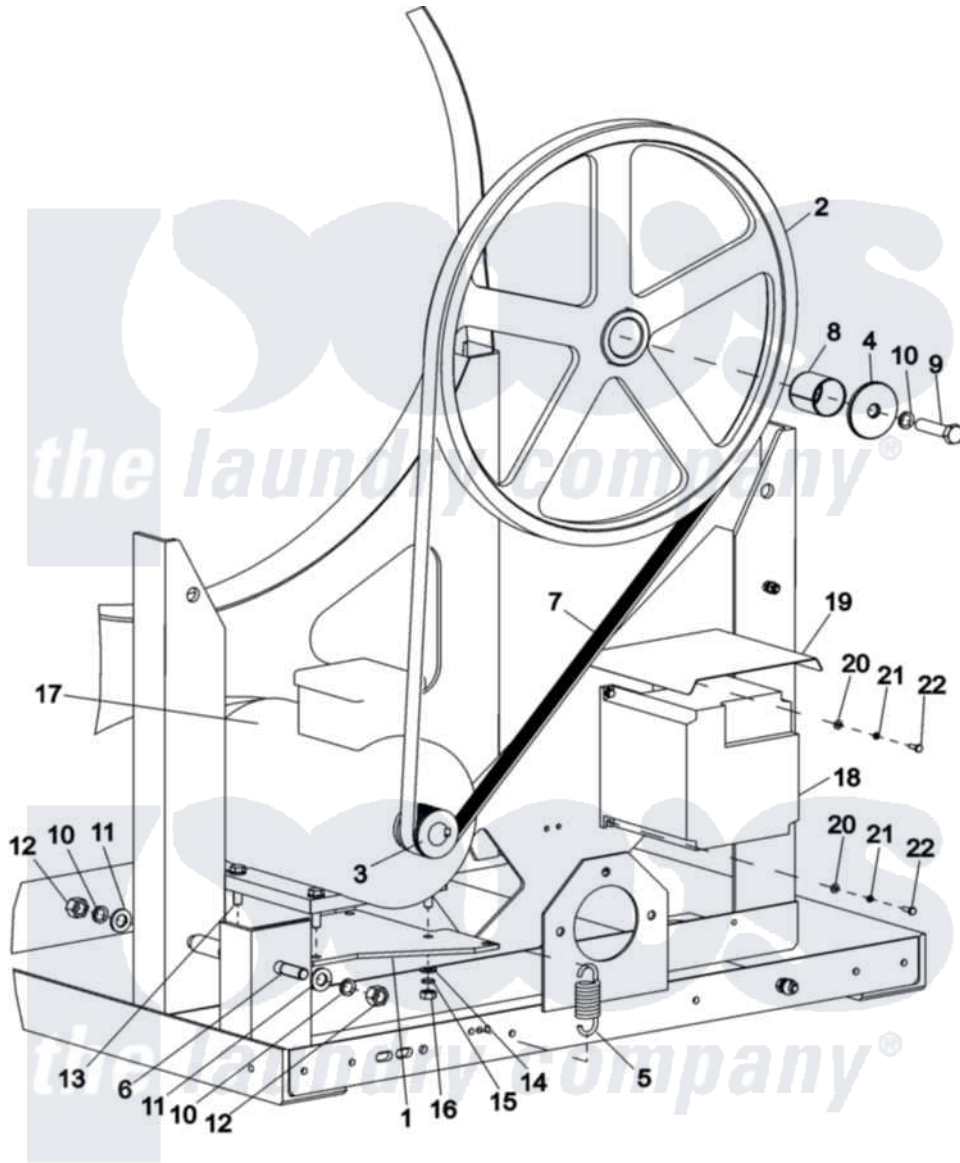

Maytag MFR40PDCTS 10 - MOTOR & BASKET PULLEY

17-Feb-05
519 328

Maytag Residential Maytag MFR40PDCTS Washer Parts Parts Diagram 10 - MOTOR & BASKET PULLEY
Click on the part number to view part

Item	Original Part Number	Replaced By	Status	Part Description
001	23004201			Plate, Motor
002	23004202			Pulley, Drum Lu
003	23004203			Pulley, Motor
004	23004204			Washer
005	23004156			Spring, Tension
006	23004152			Motor Rod
007	23004211			Belt
008	23004206			Tolerance Ring
009	23004207			Bolt M12 X 50
010	23002658			Washer
011	23004193			Washer 13
012	23003676			Nut M12
013	23003765			Bolt M8x35
014	23003769	23001203		Washer
015	23002439	23001265		Washer
016	NLA		Not Available	NUT M8

017	23004081	Motor 240V 3 Phase
018	23004080	Inverter MIT 1.5kW 1 Phase
"	23004220	Fan, Inverter Freq
"	W10415734	Inverter MIT .75kw 1 Phase, After Series 22 Only
019	23004208	Inverter Cover
020	23002438	Washer M4.3
021	23002400	Washer
022	23004209	Bolt M4 X 12