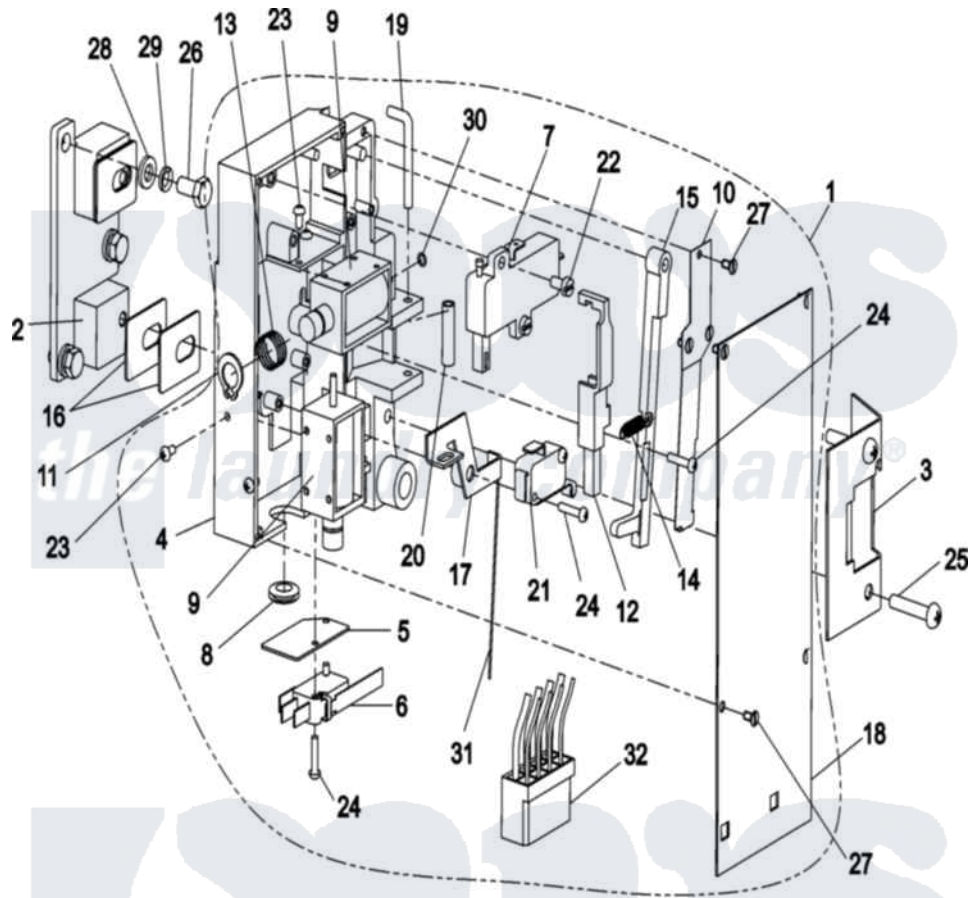

# Maytag MFR40PNCTS 04 - DOOR LOCK ASSEMBLY

21-Feb-05  
621450

Maytag [Residential Maytag MFR40PNCTS Washer Parts](#) Parts Diagram 04 - DOOR LOCK ASSEMBLY  
Click on the part number to view part

Item	Original Part Number	Replaced By	Status	Part Description
001	<a href="#">Y23002897</a>			Door Lock Assembly
002	<a href="#">23001156</a>			Spacer, Lock
003	<a href="#">23004106</a>			Lock Cover
"	<a href="#">23004234</a>			Cover, Lock
004	<a href="#">Y23002898</a>			Ground, Plate Lock
005	<a href="#">23003863</a>			Microswitch Insulating Washer
006	<a href="#">23001145</a>			Microswitch, Lever
007	<a href="#">23001135</a>			Bimetal, Actuator
008	<a href="#">23002479</a>			Rubber Grommet
009	<a href="#">23001146</a>			Coil
010	<a href="#">23001149</a>			Leaf Spring, Latch Bar
011	<a href="#">23001137</a>			Ring, Retaining
012	<a href="#">23001140</a>			Small Lock Hook
013	<a href="#">23002903</a>			Spring, Locking Part
014	<a href="#">23002900</a>			Spring, Locking Part
015	<a href="#">23002899</a>			Handle, Locking Part

016	<a href="#">23001368</a>		Shim, Hinge Base
017	NLA	Not Available	LEVEL, OPENING
018	<a href="#">23001130</a>		Plate, Cover
019	<a href="#">23001142</a>		Retainer, Lock Tube
020	<a href="#">23001143</a>		Tube, Lock
021	<a href="#">23002337</a>		Microswitch, Lever
022	<a href="#">23003114</a>		Screw Lu
023	<a href="#">23002869</a>		Screw
024	23003115	<a href="#">23001131</a>	Screw
025	23003784	<a href="#">23001133</a>	Screw
026	23002422	<a href="#">23001157</a>	Bolt
027	23003113	<a href="#">23002869</a>	Screw
028	<a href="#">23002424</a>		Washer M6.4
029	23002130	<a href="#">23001158</a>	Lockwasher
030	<a href="#">23001136</a>		Washer
031	23002901	<a href="#">23001152</a>	Cord, Emergency Opening
032	<a href="#">23002905</a>		Wiring Harness, Doorlock