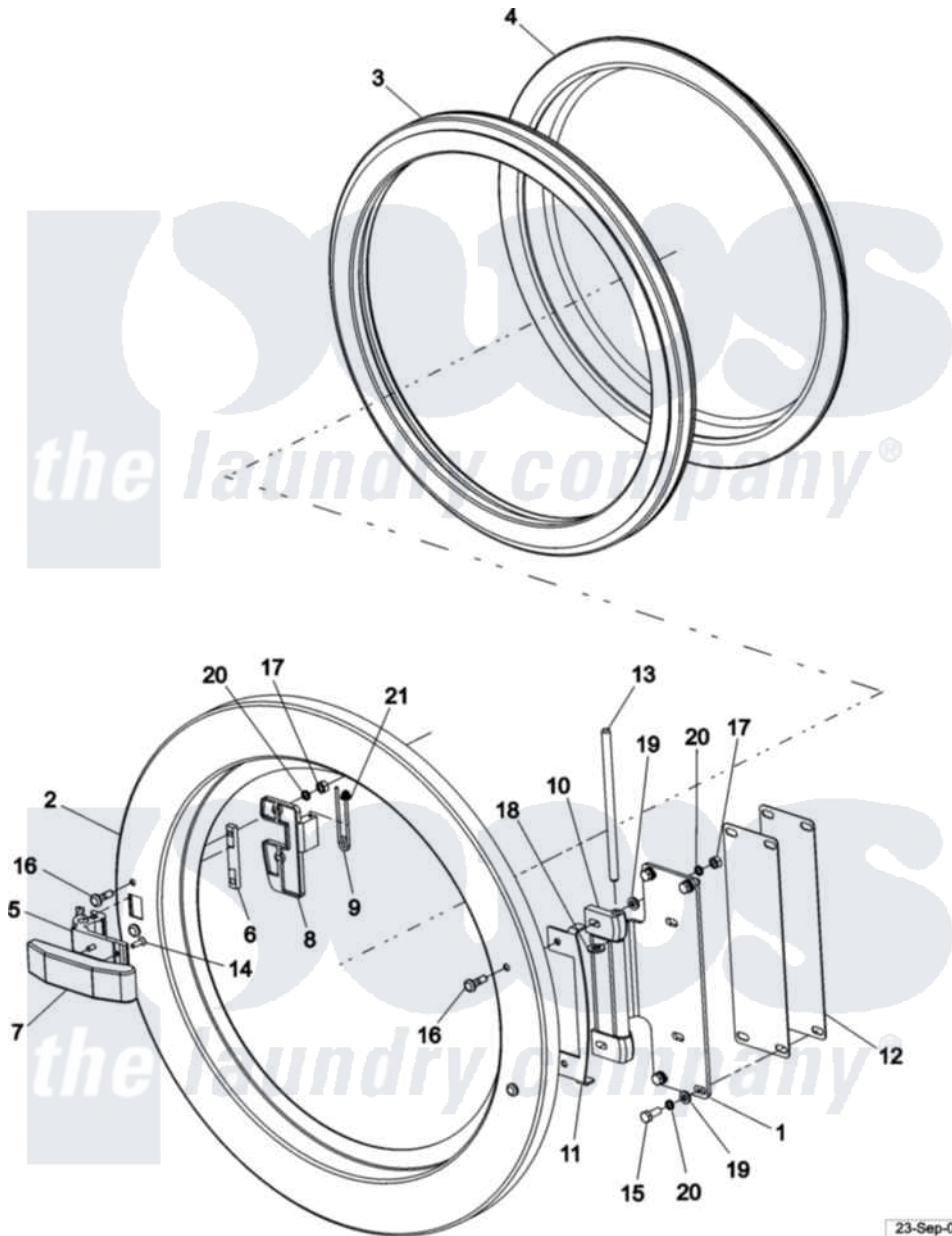

Maytag MFR40PNCTS 05 - DOOR

23-Sep-05
519 389A

Maytag [Residential Maytag MFR40PNCTS Washer Parts](#) Parts Diagram 05 - DOOR
 Click on the part number to view part

Item	Original Part Number	Replaced By	Status	Part Description
001	23004107			Door Hinge
002	23004108			Door Frame
003	23003859	W10292561		Door Seal
004	23004109			Door Glass
005	23003858			Door Handle
006	23001168			Door Handle Pivot Pin
007	23003860			Plate, Handle Ornamental
008	23001370			Door Handle Block W/Pin
009	23001169			Spring, Handle Lever
010	23003545			Blocs, Hinge Lu
011	23004110			Hinge Block Washer
012	23004111			Shim
013	23004112			Door Pin
014	23004113			Bolt M4x12
015	23004114			Bolt M6 X 16
016	23001175			Screw

017	23002280		Nut M6
018	23003769	23001203	Washer
019	23002424		Washer M6.4
020	23002130	23001158	Lockwasher
021	23002499		Spring Retaining Clip