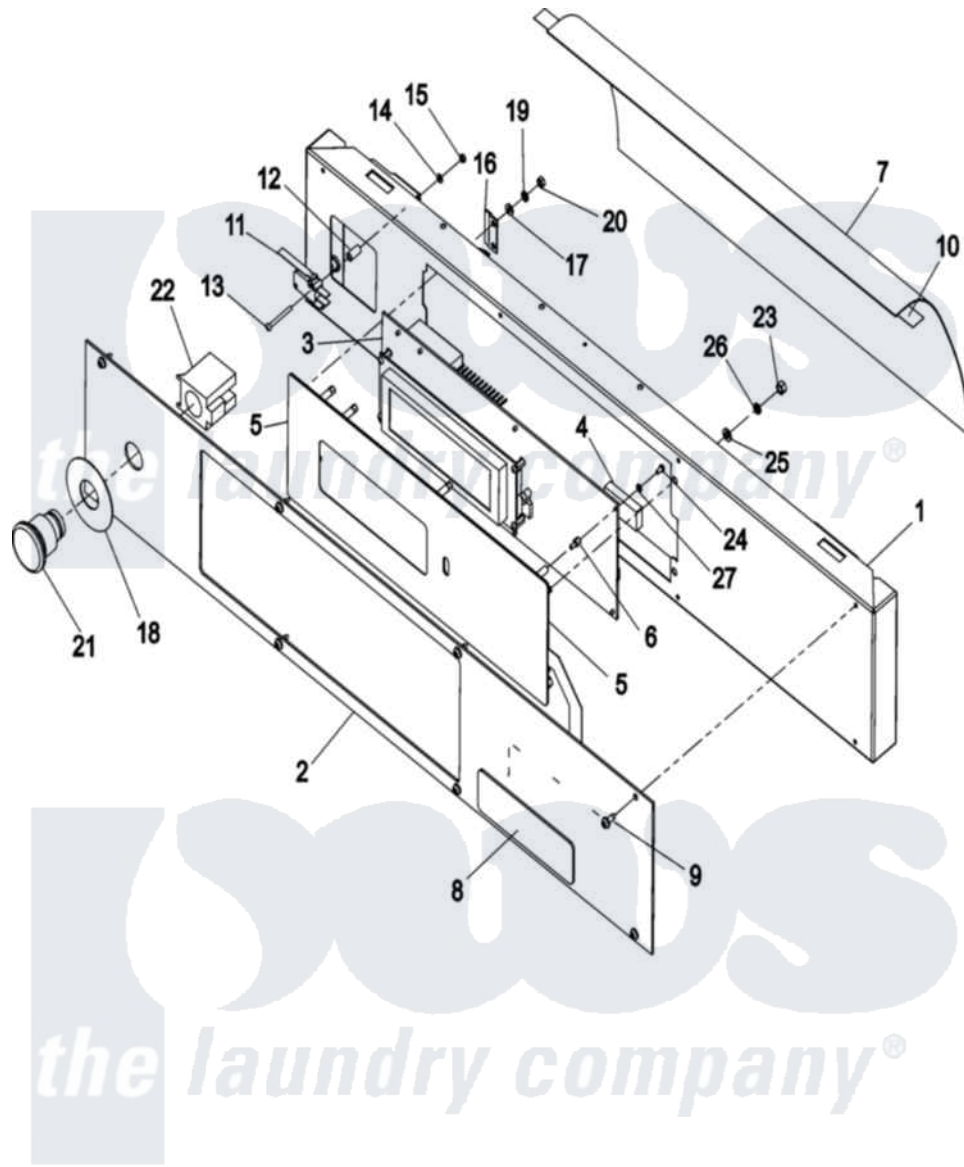

# Maytag MFR40PNCTS 07 - CONTROL PANEL (PN)

23-Sep-05  
521449A

Maytag [Residential Maytag MFR40PNCTS Washer Parts](#) Parts Diagram 07 - CONTROL PANEL (PN)  
Click on the part number to view part

Item	Original Part Number	Replaced By	Status	Part Description
001	<a href="#">23004191</a>			Bracket, Control Panel Mfr40-50
002	<a href="#">23004192</a>			Control Panel PNMFR40-50
003	<a href="#">23003991</a>			Mcg Controller
004	<a href="#">W10165009</a>			MC4 Coin Program Chip
"	<a href="#">W10304859</a>			Programming Chip W/Software
005	<a href="#">23004133</a>			Key Board, Full Control
006	<a href="#">23004134</a>			Spacer M3xm5x3
007	NLA		Not Available	COVER, PLASTIC
008	23004135		Not Available	MAYTAG LABEL
009	23003810	<a href="#">W10131119</a>		Screw, 8-18 X 5/16
010	<a href="#">23004126</a>			Double Sided Tape
011	<a href="#">23001145</a>			Microswitch, Lever
012	<a href="#">23003653</a>			Spacer
013	<a href="#">23003652</a>			Screw, Switch
014	<a href="#">23003654</a>			Washer M3.2
015	<a href="#">23002958</a>			Nut M3

016	<a href="#">23003871</a>		Mounting Bracket
017	<a href="#">23002438</a>		Washer M4.3
018	23002330	Not Available	LABEL, CENTRAL STOP
019	<a href="#">23002950</a>		Lock Washer M4
020	23003666	<a href="#">23001014</a>	Nut M4
021	<a href="#">23004136</a>		Stop Button Emergency
022	<a href="#">23004137</a>		Contact Block
023	23002452	<a href="#">8184504</a>	Nut
024	<a href="#">23002869</a>		Screw
025	23002862	<a href="#">23001708</a>	Washer
026	<a href="#">23002836</a>		Washer
027	NLA	Not Available	LOCKWASHER (M3)
028	<a href="#">23004138</a>		Soap Supply Label
029	<a href="#">23004139</a>		Emergency Stop Harness