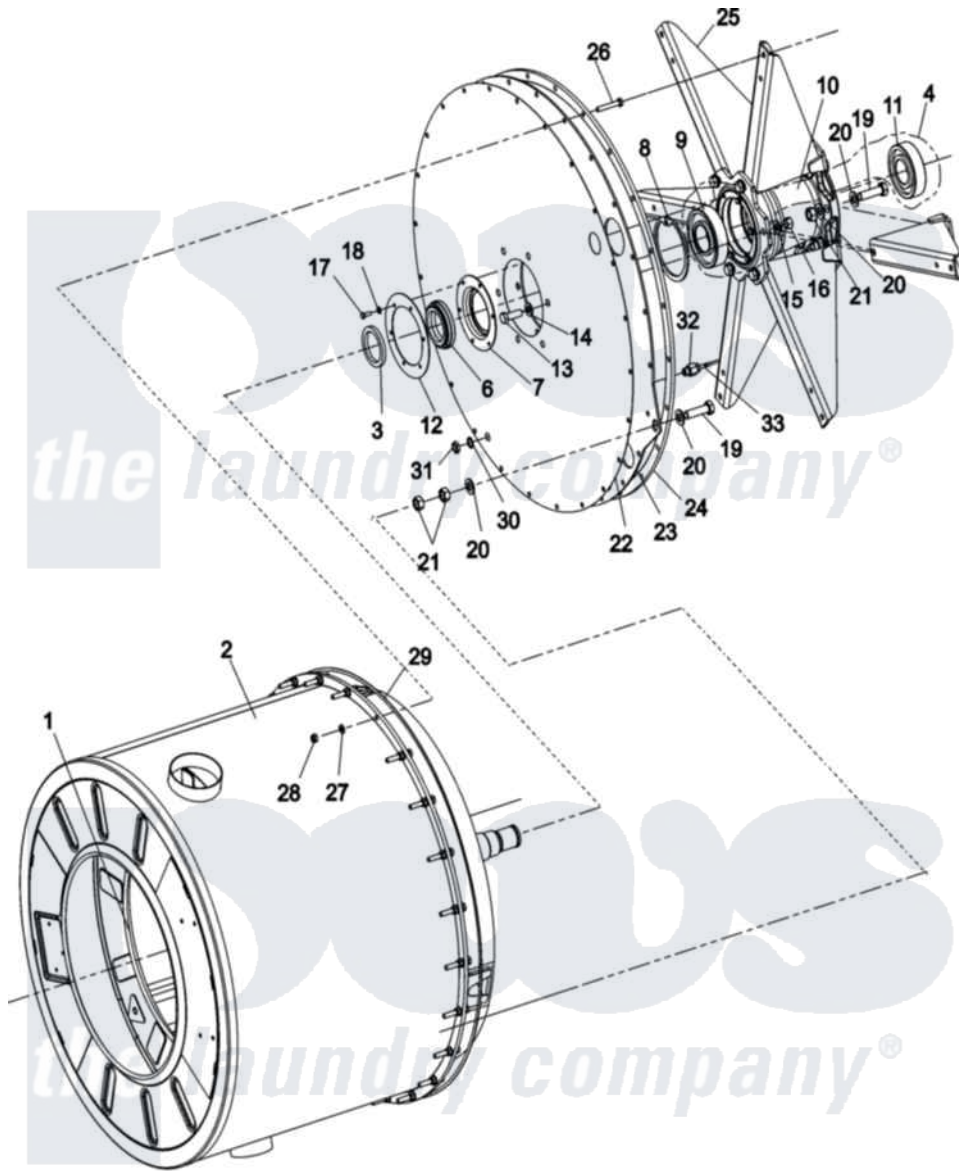

Maytag MFR40PNCTS 08 - BASKET & OUTER SHELL ASSEMBLY

21-Feb-05
519 354

Maytag [Residential Maytag MFR40PNCTS Washer Parts](#) Parts Diagram 08 - BASKET & OUTER SHELL ASSEMBLY
Click on the part number to view part

Item	Original Part Number	Replaced By	Status	Part Description
001	23004043			Inner Tub
002	23004044			Outer Tub
003	23003608			Ring, Counter
004	23004046			Hub Complete
006	23003616			Seal, Axial
007	23004045			Axial Sealing Bowl
008	23004047			Retaining Ring
009	23003614			Bearing
010	23004048			Hub
011	23003615			Front Bearing
012	23004049			Sealing Ring
013	23002661	23001283		Bolt
014	23004193			Washer 13
015	23002657	23001292		Washer
016	23003676			Nut M12
017	23004114			Bolt M6 X 16

018	23002281		Washer M6.4x12x1.6
019	23002931		Screw
020	23004194		Washer15
021	23003746		Nut, M14
022	23004195		Foil
023	23004196		Reinforcement Plate
024	23001197		Ring, Clamp
025	23004197		Spoke
026	23004198		Bolt M8x50
027	23003769	23001203	Washer
028	23001607	23001266	Nut M8
029	23004199		Spacer Ring
030	23002179		Washer Nut M14
031	23002936		Temperature, Sensor Holder, Nut M14
032	23004200	23003807	Temperature, Sensor Holder
033	23003964		Sensor, Temperature