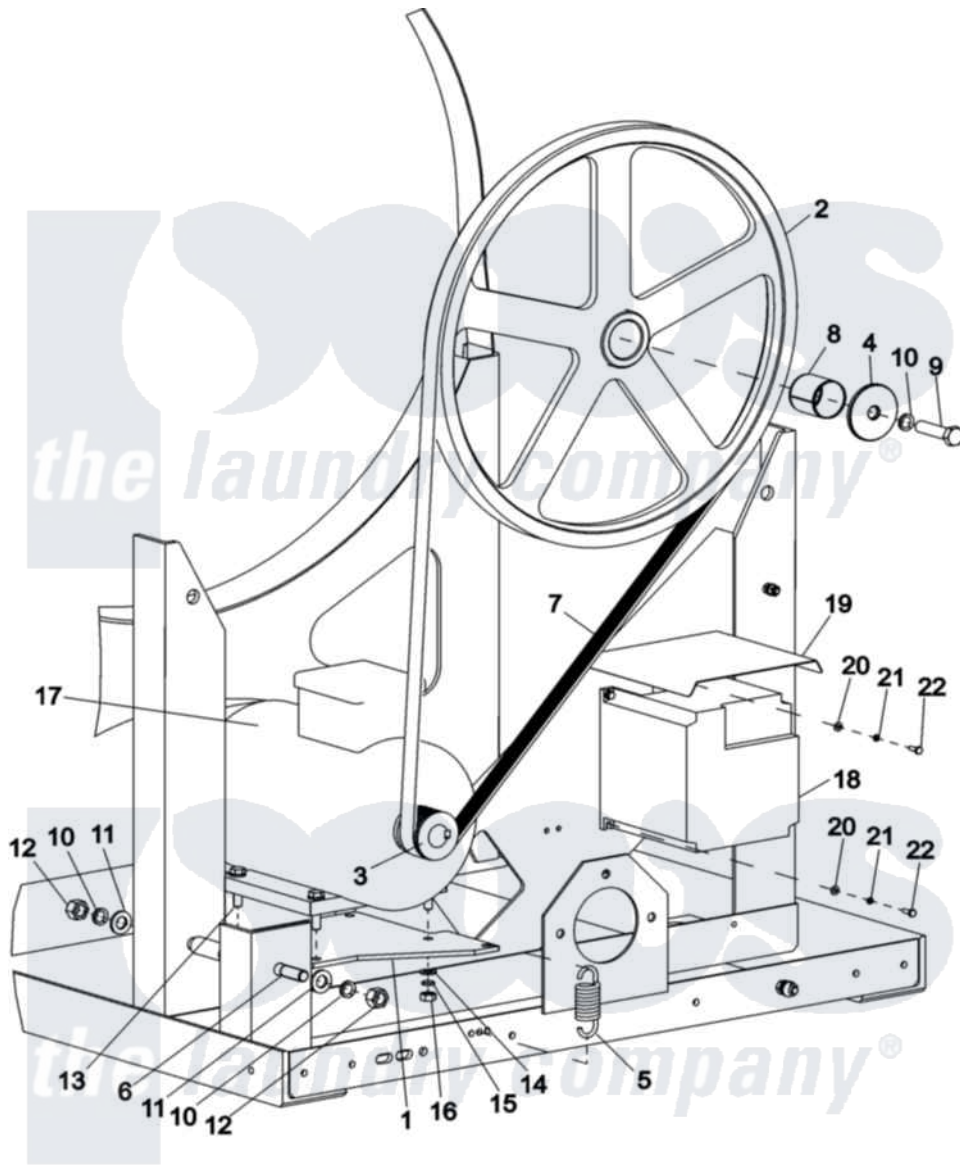

# Maytag MFR40PNCTS 09 - MOTOR & BASKET PULLEY

17-Feb-05  
519 328

Maytag Residential Maytag MFR40PNCTS Washer Parts Parts Diagram 09 - MOTOR & BASKET PULLEY  
Click on the part number to view part

Item	Original Part Number	Replaced By	Status	Part Description
001	<a href="#">23004201</a>			Plate, Motor
002	<a href="#">23004202</a>			Pulley, Drum Lu
003	<a href="#">23004203</a>			Pulley, Motor
004	<a href="#">23004204</a>			Washer
005	<a href="#">23004156</a>			Spring, Tension
006	<a href="#">23004152</a>			Motor Rod
007	<a href="#">23004211</a>			Belt
008	<a href="#">23004206</a>			Tolerance Ring
009	<a href="#">23004207</a>			Bolt M12 X 50
010	<a href="#">23002658</a>			Washer
011	<a href="#">23004193</a>			Washer 13
012	<a href="#">23003676</a>			Nut M12
013	<a href="#">23003765</a>			Bolt M8x35
014	23003769	<a href="#">23001203</a>		Washer
015	23002439	<a href="#">23001265</a>		Washer
016	NLA		Not Available	NUT M8

017	<a href="#">23004081</a>	Motor 240V 3 Phase
018	<a href="#">23004080</a>	Inverter MIT 1.5kW 1 Phase
"	<a href="#">23004220</a>	Fan, Inverter Freq
"	<a href="#">W10415734</a>	Inverter MIT .75kw 1 Phase, After Series 22 Only
019	<a href="#">23004208</a>	Inverter Cover
020	<a href="#">23002438</a>	Washer M4.3
021	<a href="#">23002400</a>	Washer
022	<a href="#">23004209</a>	Bolt M4 X 12