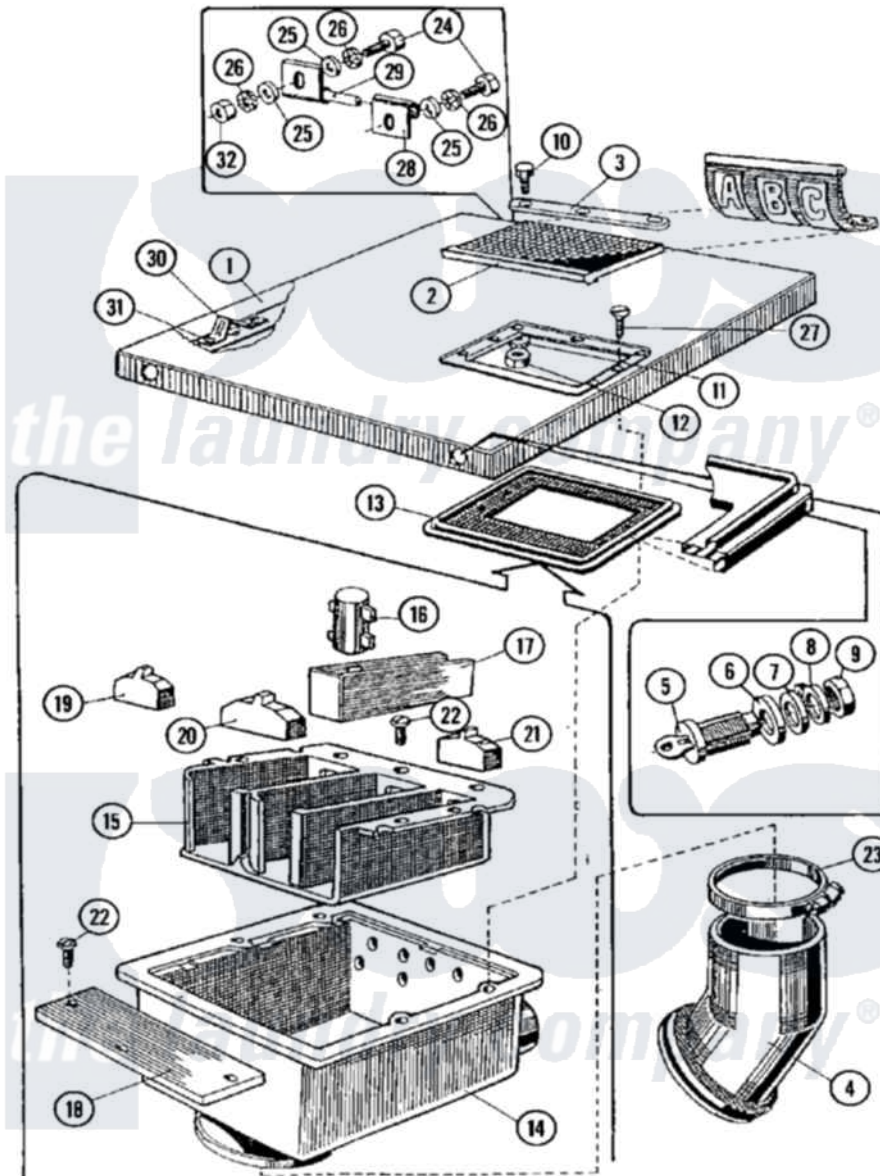

# Maytag MFR50PCATS 01 - SOAP BOX & TOP COVER ASSEMBLY

Maytag Residential Maytag MFR50PCATS Washer Parts Parts Diagram 01 - SOAP BOX & TOP COVER ASSEMBLY

Click on the part number to view part

Item	Original Part Number	Replaced By	Status	Part Description
001	23002892	<a href="#">23001001</a>		Cover, Top
002	<a href="#">23001003</a>			Rubber Cover, Soap Box
003	<a href="#">23001004</a>			Clamp, Soap Box Cover
004	<a href="#">23001005</a>			Rubber Hose, Soap Box
005	<a href="#">23001006</a>			Lock, Top Panel
"	<a href="#">23002673</a>			Key-Top Panel
006	<a href="#">23001007</a>			Washer M21x27x1
007	<a href="#">23001008</a>			Nut, Lock
008	<a href="#">23001009</a>			Hook, Lock
009	<a href="#">23001011</a>			Nut
010	<a href="#">23001012</a>			Screw
011	23001636	<a href="#">23002674</a>		Spring, Lock Washer
012	<a href="#">23001014</a>			Nut M4
013	<a href="#">23001015</a>			Rubber Seal, Soap Box
014	<a href="#">23001016</a>			External Soap Hopper
015	<a href="#">23001017</a>			Soap Hopper Insert

016	<a href="#">23001018</a>		Syphon Hose
017	<a href="#">23001019</a>		Fabric Softner Insert
018	<a href="#">23001020</a>		Insert Retainer
019	<a href="#">23001021</a>		Prewash Diverter
"	<a href="#">23002318</a>		Screw, Pan Head
020	<a href="#">23001022</a>		Mainwash Diverter
021	<a href="#">23001023</a>		Fabric Softner Diverter
022	23001024	<a href="#">23003782</a>	Screw 3 Stainless Steel Lu
023	<a href="#">23001025</a>		Clamp, Hose
024	23001307	<a href="#">23002462</a>	Screw Lu
025	<a href="#">23001027</a>		Washer
026	23001028	<a href="#">23002756</a>	Lockwasher
027	23001029	<a href="#">23003484</a>	Screw
028	<a href="#">23001030</a>		Hinge, Top Cover
029	<a href="#">23001031</a>		Shaft, Hinge
030	<a href="#">23001032</a>		Spring Clip
031	<a href="#">23001033</a>		Rivets, Blind Lu
032	23001034	Not Available	NUT (M6)
033	<a href="#">23001550</a>		Sticker, Service Warning