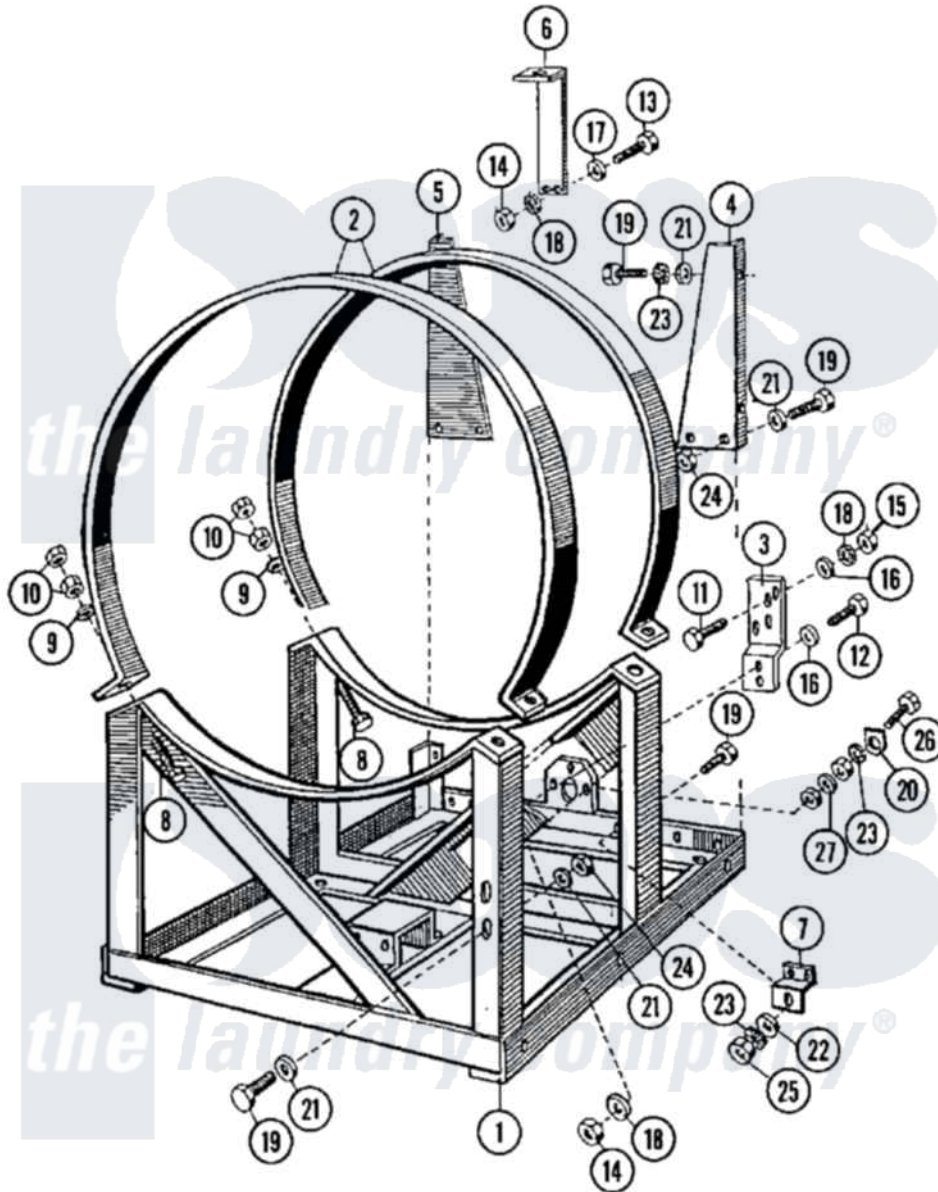

# Maytag MFR50PCATS 11 - BASE FRAME

Maytag [Residential Maytag MFR50PCATS Washer Parts](#) Parts Diagram 11 - BASE FRAME  
 Click on the part number to view part

Item	Original Part Number	Replaced By	Status	Part Description
001	23001296	<a href="#">23002960</a>		Frame
002	<a href="#">23001297</a>			Clamp, Tub
003	23001298	<a href="#">23002841</a>		Brace, Tub Support
004	<a href="#">23001299</a>			Panel, Support Bracket
005	<a href="#">23001300</a>			Panel, Support Bracket
006	NLA		Not Available	BRACKET
007	<a href="#">23001302</a>			Bracket
008	<a href="#">23001294</a>			Bolt
009	<a href="#">23001292</a>			Washer
010	<a href="#">23001303</a>			Nut
011	<a href="#">23001205</a>			Bolt
012	23001304	<a href="#">23003765</a>		Bolt M8x35
013	<a href="#">23001305</a>			Bolt M8x25
014	<a href="#">23001266</a>			Nut M8
015	<a href="#">23001306</a>			Nut, Self Locking
016	<a href="#">23001263</a>			Washer

017	<a href="#">23001203</a>		Washer
018	<a href="#">23001265</a>		Washer
019	23001307	<a href="#">23002462</a>	Screw Lu
020	<a href="#">23001308</a>		Hardware, Grounding
021	<a href="#">23001309</a>		Washer Lu
022	<a href="#">23001159</a>		Washer Lu
023	23001028	<a href="#">23002756</a>	Lockwasher
024	<a href="#">23001310</a>		Nut, Self Locking
025	23001034	Not Available	NUT (M6)
026	<a href="#">23001157</a>		Bolt
027	<a href="#">23001159</a>		Washer Lu