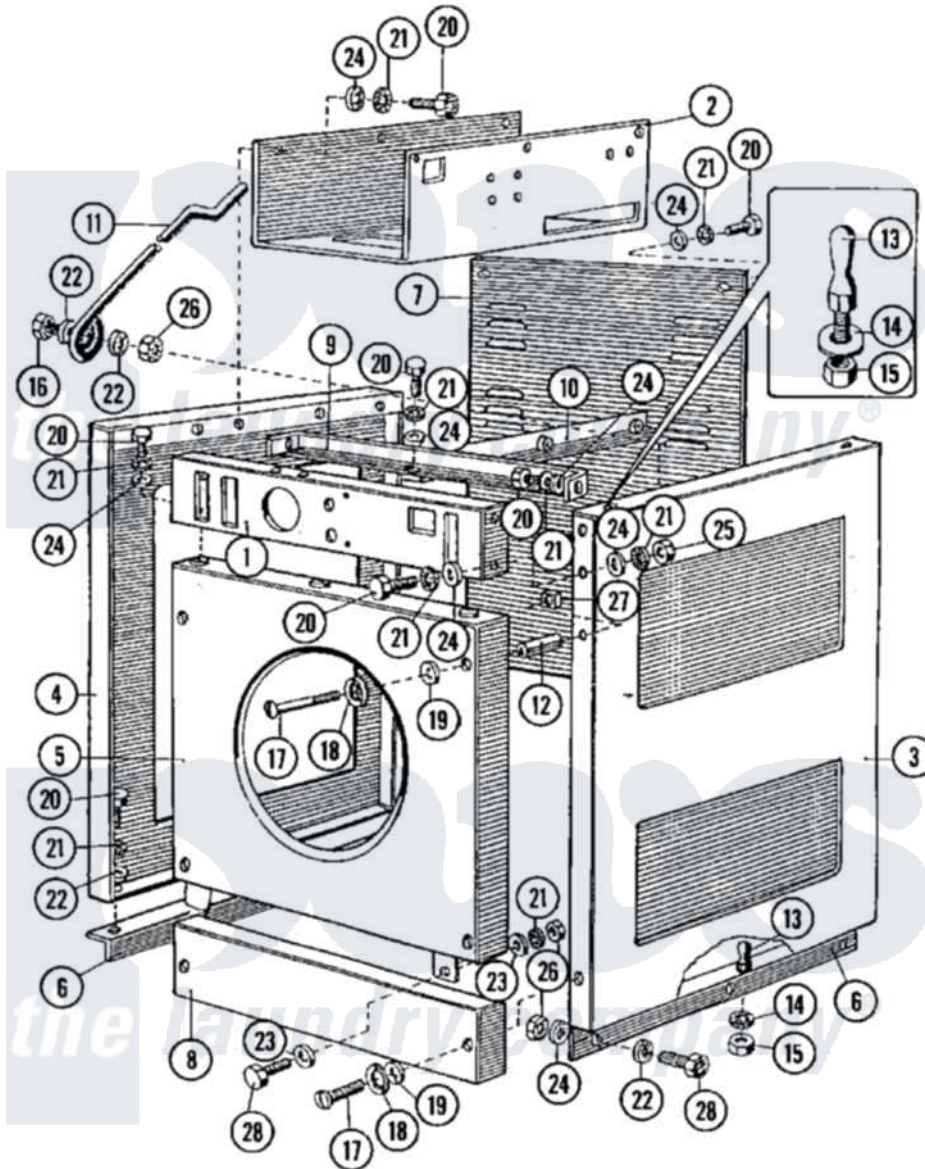

Maytag MFR50PCATS 12 - CABINET

Maytag [Residential Maytag MFR50PCATS Washer Parts](#) Parts Diagram 12 - CABINET
 Click on the part number to view part

Item	Original Part Number	Replaced By	Status	Part Description
001	23001039			Plate, Back-Up
"	NLA		Not Available	PLATE, BACK-UP (OPL)
002	23001314			Tray, Elec. Components
003	23001317	23002962		Panel, Side
004	23001319	23002963		Panel, Side
005	23001320			Panel, Front
006	23001323	23002964		Support, Panel
"	23001324			(RT)
007	23001325			Panel
008	23001326			Panel, Access
009	23001327			Beam, Cross
010	23001329			Holder, Box
011	23001330			Rod, Top Panel Support
012	23001331	23002860		Tube, Distance
013	23001332			Alignment Pin
014	23001333	23004485		Lock Washer M5

015	23001334	8184504	Nut
016	23001335	23002861	Screw Lu
017	23001336	23003478	Screw
018	23001337	23002457	Washer M6
019	23001338	23002458	Washer
020	23001026		Bolt
021	23001028	23002756	Lockwasher
022	23001309		Washer Lu
023	23001309		Washer Lu
024	23001027		Washer
025	23001034	Not Available	NUT (M6)
026	23001310		Nut, Self Locking
027	23001339	23002455	Nut, Rapid
028	23001335	23002861	Screw Lu
029	23001548		Holder, Capacitors