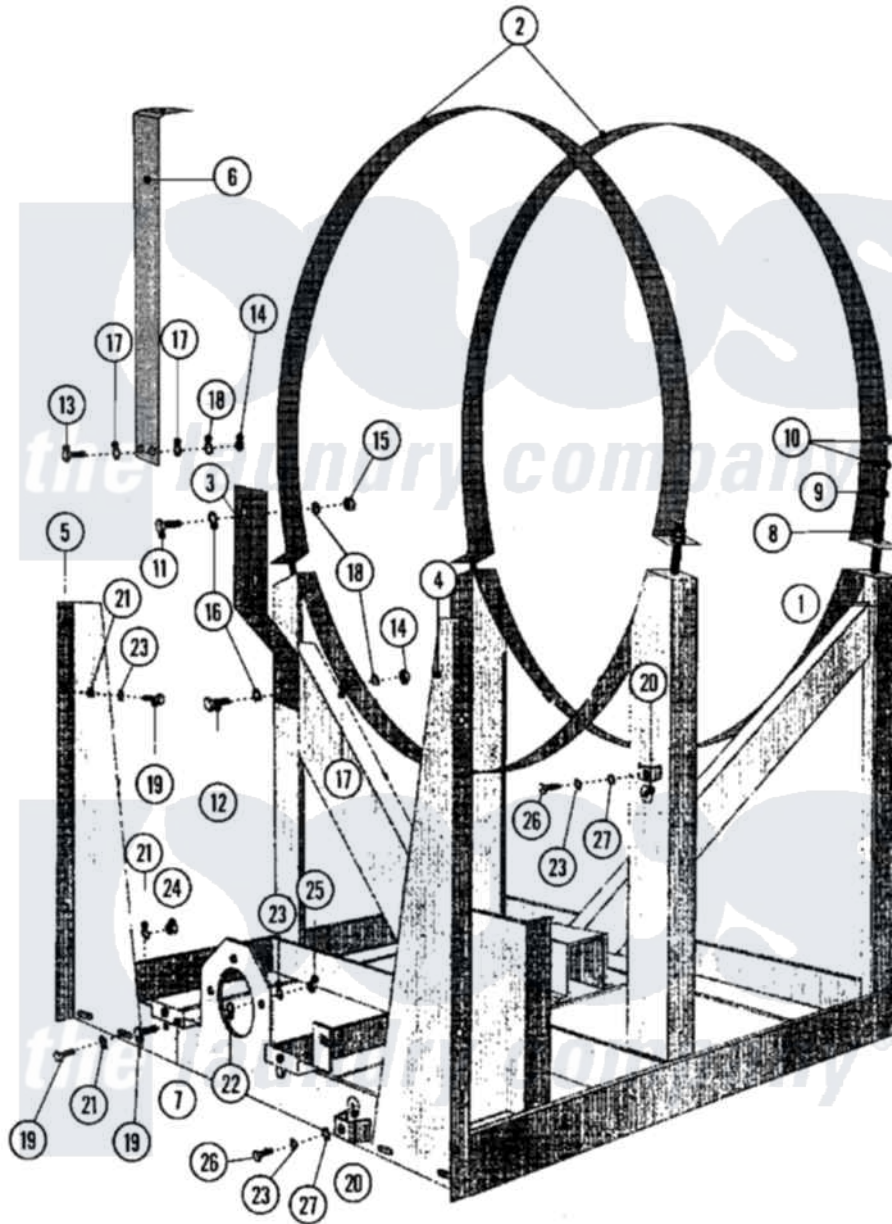

# Maytag MFR50PCATS 14 - BASE FRAME (SERIES 11)

Maytag Residential Maytag MFR50PCATS Washer Parts Parts Diagram 14 - BASE FRAME (SERIES 11)  
 Click on the part number to view part

Item	Original Part Number	Replaced By	Status	Part Description
001	<a href="#">23002960</a>			Frame
002	<a href="#">23001297</a>			Clamp, Tub
003	<a href="#">23002841</a>			Brace, Tub Support
004	<a href="#">23002842</a>			Bracket, Support
005	<a href="#">23002843</a>			Bracket, Support
006	<a href="#">23002844</a>			Holder, Steam Tube
007	<a href="#">23002845</a>			Connection, Part Back Plate
008	23002846	<a href="#">23001294</a>		Bolt
"	<a href="#">23002931</a>			Screw
009	<a href="#">23002258</a>			Washer M14
"	23002657	<a href="#">23001292</a>		Washer
010	<a href="#">23001599</a>			Nut
"	<a href="#">23003746</a>			Nut, M14
011	23002847	<a href="#">23001205</a>		Bolt
012	23001304	<a href="#">23003765</a>		Bolt M8x35
013	23002647	<a href="#">23001305</a>		Bolt M8x25

014	23002435	<a href="#">23001266</a>	Nut M8
015	23001607	<a href="#">23001266</a>	Nut M8
016	<a href="#">23001263</a>		Washer
017	23002653	<a href="#">23001203</a>	Washer
018	23002358		LOCK WASHER M8
019	<a href="#">23002462</a>		Screw Lu
020	NLA	Not Available	PLATE, INDEX
021	<a href="#">23001309</a>		Washer Lu
022	23002282	<a href="#">23001027</a>	Washer
023	23001734	<a href="#">23002425</a>	Locker Washer M6
024	23002471	<a href="#">23001310</a>	Nut, Self Locking
025	23002436	Not Available	NUT (M6)
026	23002353	<a href="#">23001157</a>	Bolt
027	23001643	<a href="#">23002424</a>	Washer M6.4