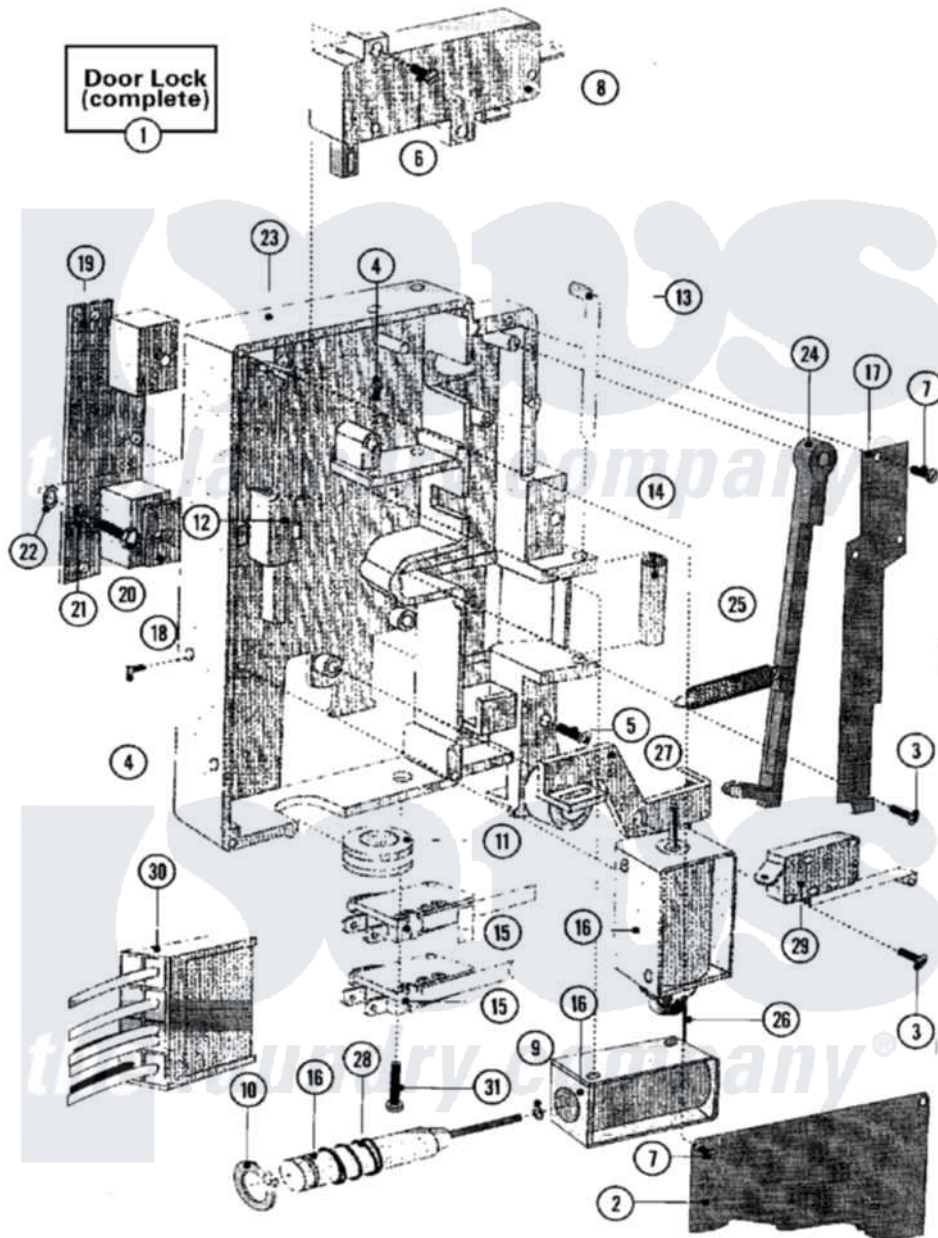

# Maytag MFR50PCATS 19 - DOOR LOCK ASSEMBLY (SERIES 11)

Maytag [Residential Maytag MFR50PCATS Washer Parts](#) Parts Diagram 19 - DOOR LOCK ASSEMBLY (SERIES 11)

Click on the part number to view part

Item	Original Part Number	Replaced By	Status	Part Description
001	<a href="#">23003679</a>			Door Latch Complete
"	<a href="#">Y23002897</a>			Door Lock Assembly
002	<a href="#">23001130</a>			Plate, Cover
003	<a href="#">23001131</a>			Screw
004	<a href="#">23001132</a>			Screw
005	<a href="#">23001133</a>			Screw
006	<a href="#">23001070</a>			Screw
007	<a href="#">23001134</a>			Bolt
008	<a href="#">23001135</a>			Bimetal, Actuator
009	<a href="#">23001136</a>			Washer
010	<a href="#">23001137</a>			Ring, Retaining
011	<a href="#">23001138</a>			Bushing, Cable Passage
012	<a href="#">23001140</a>			Small Lock Hook
013	<a href="#">23001142</a>			Retainer, Lock Tube
014	<a href="#">23001143</a>			Tube, Lock
015	<a href="#">23001144</a>			Microswitch, Lever

016	<a href="#">23001146</a>		Coil
"	<a href="#">23001147</a>		Coil
017	<a href="#">23001149</a>		Leaf Spring, Latch Bar
018	23001155	<a href="#">23001368</a>	Shim, Hinge Base
019	<a href="#">23001156</a>		Spacer, Lock
020	23002353	<a href="#">23001157</a>	Bolt
021	23002130	<a href="#">23001158</a>	Lockwasher
022	<a href="#">23001159</a>		Washer Lu
023	<a href="#">Y23002898</a>		Ground, Plate Lock
024	<a href="#">23002899</a>		Handle, Locking Part
025	<a href="#">23002900</a>		Spring, Locking Part
026	23002901	<a href="#">23001152</a>	Cord, Emergency Opening
027	NLA	Not Available	LEVEL, OPENING
028	<a href="#">23002903</a>		Spring, Locking Part
029	<a href="#">23002337</a>		Microswitch, Lever
030	<a href="#">23002904</a>		Wiring, Door Lock
"	<a href="#">23002905</a>		Wiring Harness, Doorlock
031	<a href="#">23002906</a>		Screw