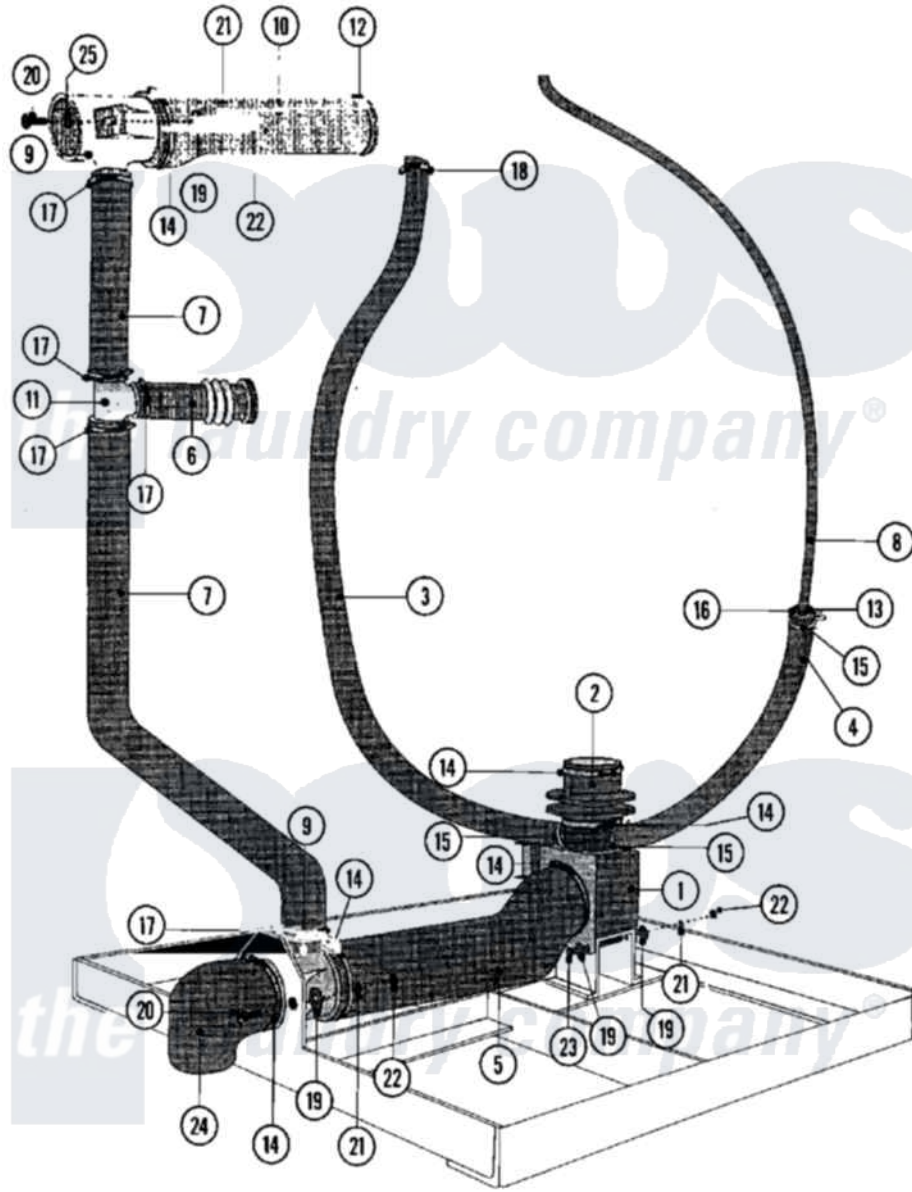

Maytag MFR50PCATS 20 - DRAIN & HOSE ASSEMBLY (SERIES 11)

Maytag [Residential Maytag MFR50PCATS Washer Parts](#) Parts Diagram 20 - DRAIN & HOSE ASSEMBLY (SERIES 11)

[Click on the part number to view part](#)

Item	Original Part Number	Replaced By	Status	Part Description
001	23001244			Valve, Drain
002	23002907	23001245		Tube To Drain Hose
003	23001246			Lower Pressure Switch Hose
004	23001247			Hose, Air Dome
005	23001248			Hose, Drain
006	23001250			Corrugated Vent Hose
007	23001251			Lower Overflow Hose
008	23001252			Upper Pressure Switch Hose
009	23001253			Tee, Drain
010	23001254	23004241		Hopper To T-Hose
011	23001255			Tee, Overflow Hose
012	23001256	34001289		Clamp, Hose
013	23001257	596669		Clamp, Manifold
014	23001258	696392		Hose Clamp
015	23001259			Clamp, Corbin
016	23001260			Pressure Switch Hose Fitting

017	23001261	616099	Clamp
018	23001262	616099	Clamp
019	23002437		Washer M8
020	23002475	23001264	Bolt M8x20
021	23002358		LOCK WASHER M8
022	23002435	23001266	Nut M8
023	23002908		Screw
024	23002822	23002015	Elbow
025	23002653	23001203	Washer