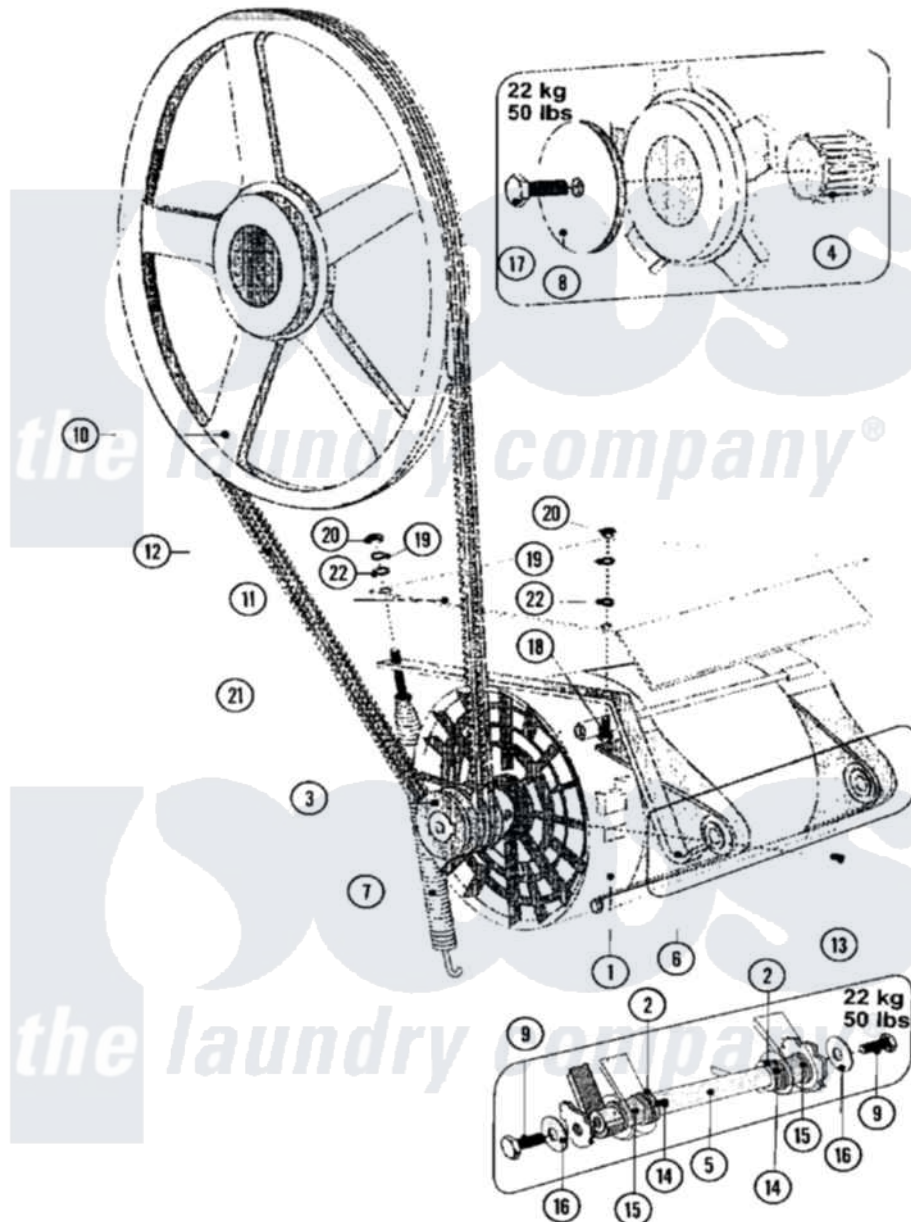

Maytag MFR50PCATS 22 - MOTOR & BASKET PULLEY (SERIES 11)

Maytag [Residential Maytag MFR50PCATS Washer Parts](#) Parts Diagram 22 - MOTOR & BASKET PULLEY (SERIES 11)

[Click on the part number to view part](#)

Item	Original Part Number	Replaced By	Status	Part Description
001	23001269			Motor
"	23001271			Motor
"	23002317			Switch, Centrifugal
002	23002925			Shaft, Sliding Ring Motor
003	23001273			V-Pulley
004	23001274			Ring, Tolerance
005	23002969			Rod, Motor Support
006	23001278			Tensioner, Belt
007	23001279			Belt, Tension Spring
008	23001281			Washer
009	23002661	23001283		Bolt
010	23001285			Pulley, Basket
011	23002928			Motor, Protection Shield
012	23001287			V-Belt
013	23002929			Screw, Socket Set
014	23002930			Screw, Socket Set

015	23001291	Bushing, Rubber Motor Mount	
016	23002657	23001292	Washer
017	23002931	Screw	
018	23002475	23001264	Bolt M8x20
019	23002932	Spring, Lock Washer	
020	23002399	23001014	Nut M4
021	23002846	23001294	Bolt
022	23002653	23001203	Washer