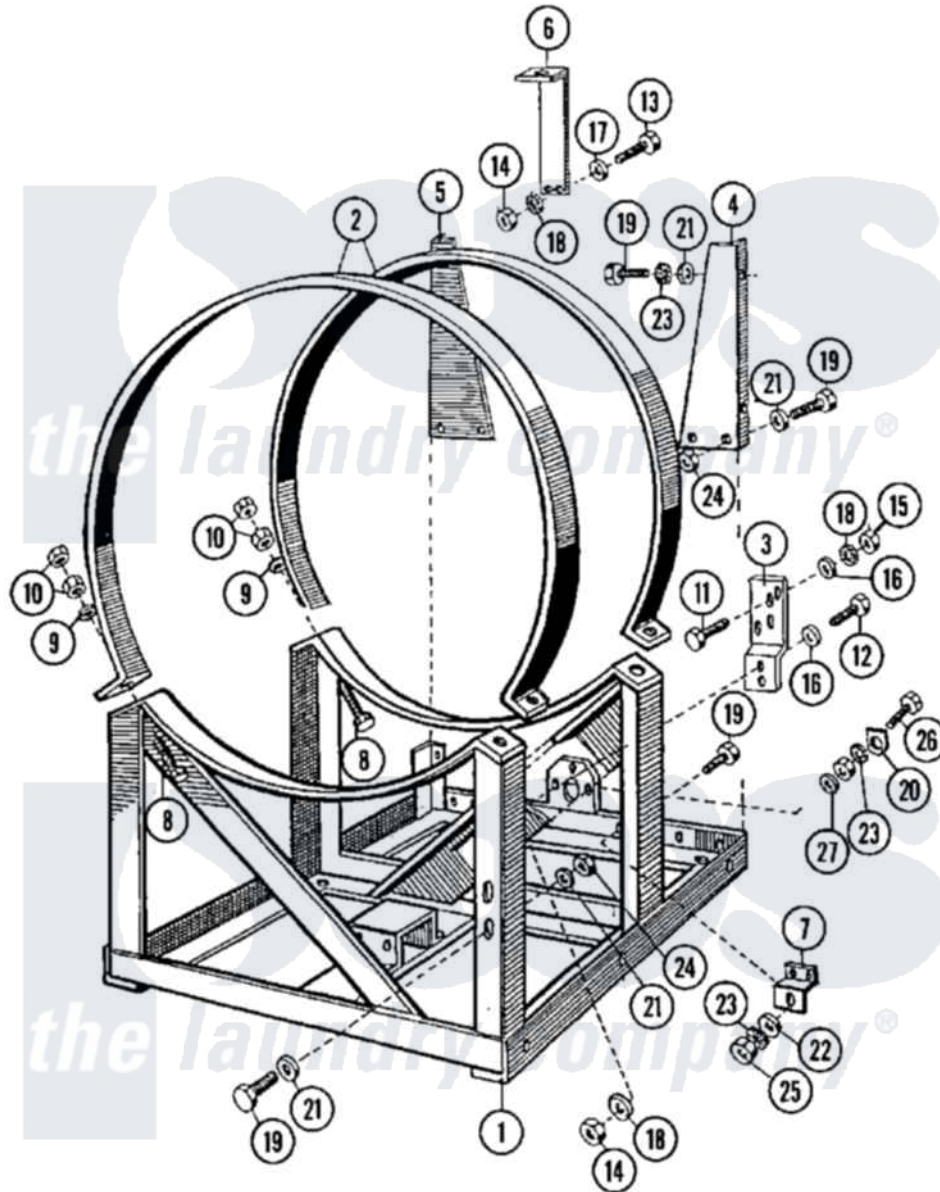

Maytag MFR50PDATS 03 - BASE FRAME

Maytag Residential Maytag MFR50PDATS Washer Parts Parts Diagram 03 - BASE FRAME
 Click on the part number to view part

Item	Original Part Number	Replaced By	Status	Part Description
001	23002960			Frame
002	23001297			Clamp, Tub
003	23001298	23002841		Brace, Tub Support
004	23001299			Panel, Support Bracket
005	23001300			Panel, Support Bracket
006	W10124350		Not Available	NOT REQUIRED PART OR SEE NOTE
007	23001302			Bracket
008	23001294			Bolt
"	23002931			Screw
009	23001292			Washer
"	23002258			Washer M14
010	23001303			Nut
"	23003746			Nut, M14
011	23001205			Bolt
012	23001304	23003765		Bolt M8x35
013	23001305			Bolt M8x25

014	23001266		Nut M8
015	23001306		Nut, Self Locking
016	23001263		Washer
017	23001203		Washer
018	23001265		Washer
019	23001307	23002462	Screw Lu
020	23001308		Hardware, Grounding
021	23001309		Washer Lu
022	23001027		Washer
023	23001028	23002756	Lockwasher
024	23001310		Nut, Self Locking
025	23001034	Not Available	NUT (M6)
026	23001157		Bolt
027	23001159		Washer Lu