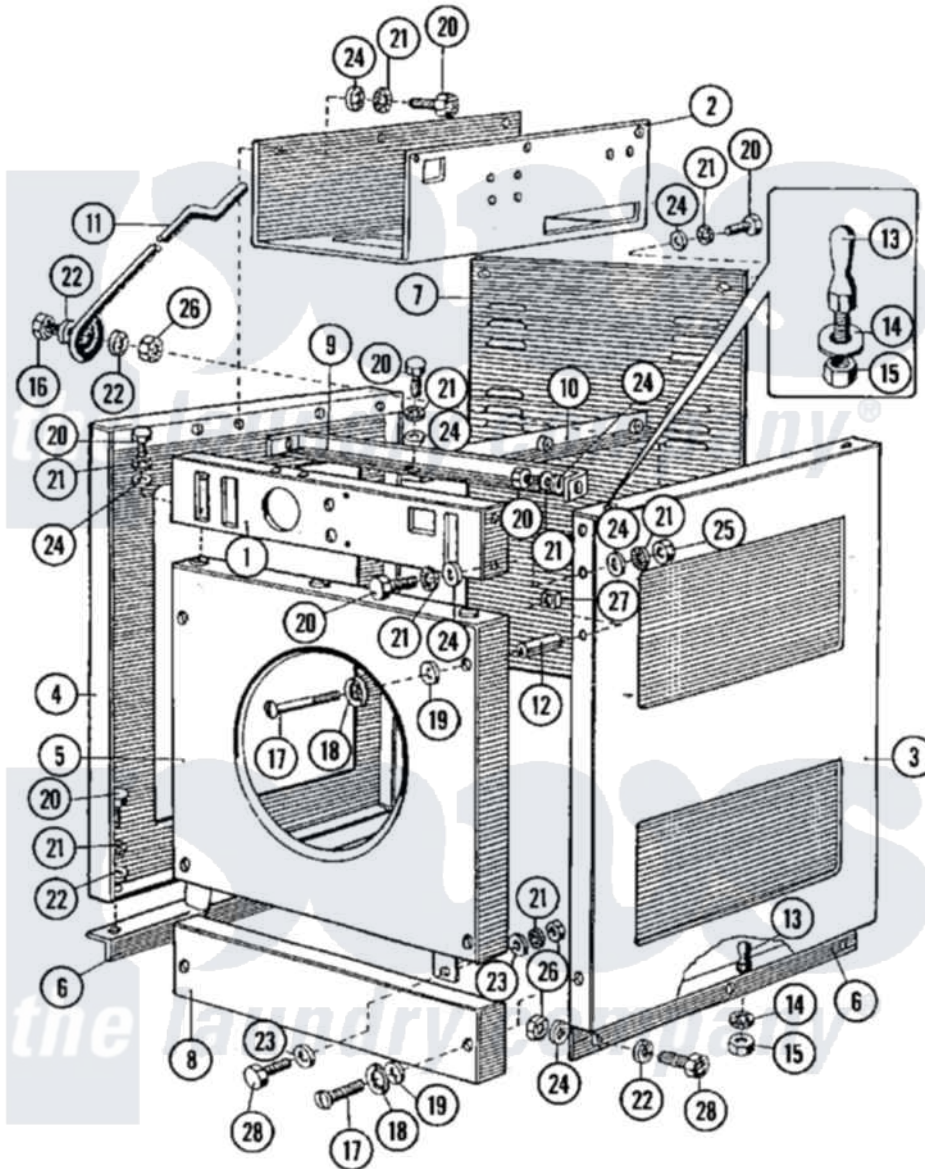

Maytag MFR50PDATS 04 - CABINET

Maytag [Residential Maytag MFR50PDATS Washer Parts](#) Parts Diagram 04 - CABINET
 Click on the part number to view part

Item	Original Part Number	Replaced By	Status	Part Description
001	23003637	23003814		Panel, Control
002	23002850			Components, Box Elec.
003	23002962			Panel, Side
004	23002963			Panel, Side
005	23001320			Panel, Front
006	23002964			Support, Panel
"	23002965			Support, Panel
007	23002856			Plate, Back
008	23001326			Panel, Access
009	23002858	23001327		Beam, Cross
010	23001329			Holder, Box
011	23001330			Rod, Top Panel Support
012	23002860			Tube, Distance
013	23001332			Alignment Pin
014	23001333	23004485		Lock Washer M5
015	23001334	8184504		Nut

016	23001335	23002861	Screw Lu
017	23001336	23003478	Screw
018	23001337	23002457	Washer M6
019	23001338	23002458	Washer
020	23001026		Bolt
021	23002756		Lockwasher
022	23002469	23001309	Washer Lu
023	23003012		Washer Lu
024	23001027		Washer
025	23001034	Not Available	NUT (M6)
026	23002471	23001310	Nut, Self Locking
027	23001339	23002455	Nut, Rapid
028	23001335	23002861	Screw Lu