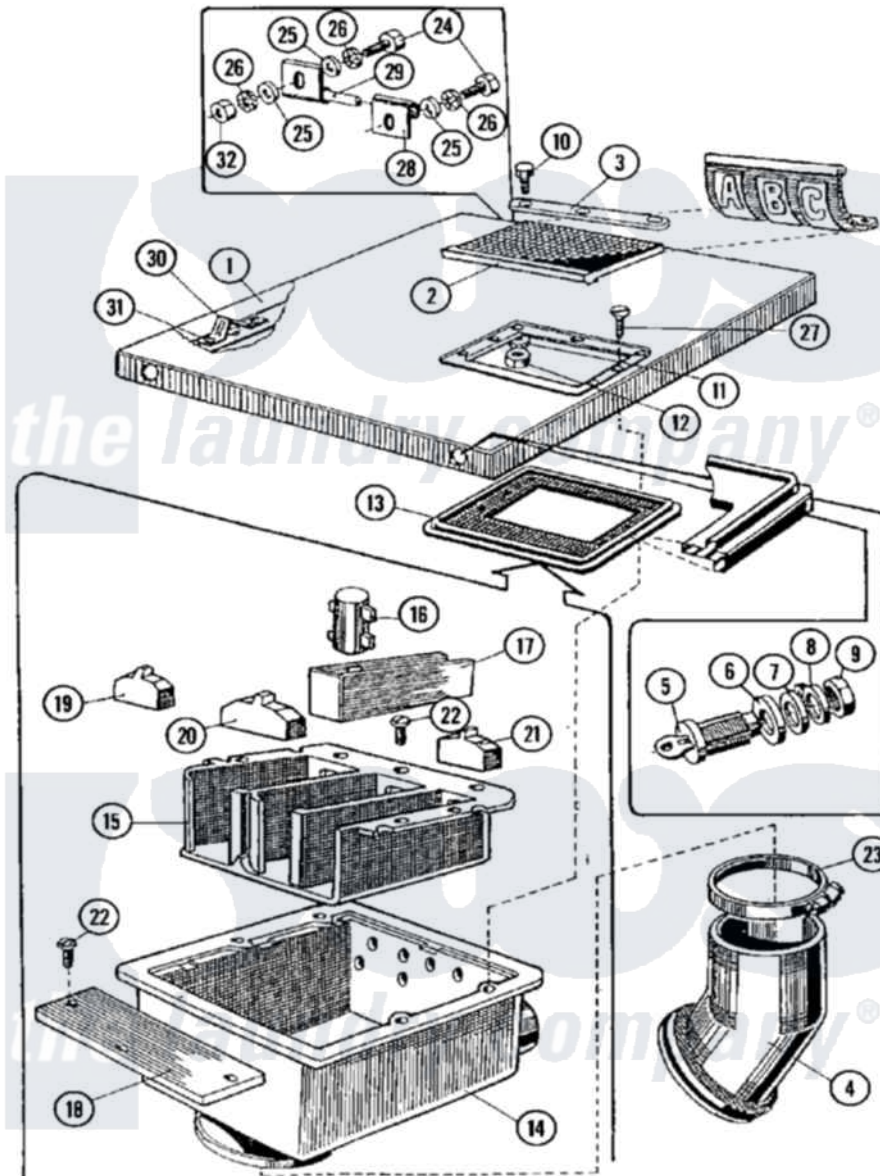

Maytag MFR50PDATS 05 - SOAP BOX & TOP COVER ASSEMBLY

Maytag [Residential Maytag MFR50PDATS Washer Parts](#) Parts Diagram 05 - SOAP BOX & TOP COVER ASSEMBLY
 Click on the part number to view part

Item	Original Part Number	Replaced By	Status	Part Description
001	23002968	23001002		Cover, Top
002	23001003			Rubber Cover, Soap Box
003	23002893			Lath, Rubber Cover Soap Hopper
004	23001005			Rubber Hose, Soap Box
005	23001006			Lock, Top Panel
006	23001007			Washer M21x27x1
007	23001008			Nut, Lock
008	23001009			Hook, Lock
009	23001011			Nut
010	23001012			Screw
011	23001636	23002674		Spring, Lock Washer
012	23001014			Nut M4
013	23001015			Rubber Seal, Soap Box
014	23001016			External Soap Hopper
015	23001017			Soap Hopper Insert
016	23001018			Syphon Hose

017	23001019		Fabric Softner Insert
018	23001020		Insert Retainer
019	23001021		Prewash Diverter
"	23002318		Screw, Pan Head
020	23001022		Mainwash Diverter
021	23001023		Fabric Softner Diverter
022	23001024	23003782	Screw 3 Stainless Steel Lu
023	23001025		Clamp, Hose
024	23001307	23002462	Screw Lu
025	23001027		Washer
026	23001028	23002756	Lockwasher
027	23001029	23003484	Screw
028	23001030		Hinge, Top Cover
029	23001031		Shaft, Hinge
030	23001032		Spring Clip
031	23001033		Rivets, Blind Lu
032	23001034	Not Available	NUT (M6)
033	23001550		Sticker, Service Warning