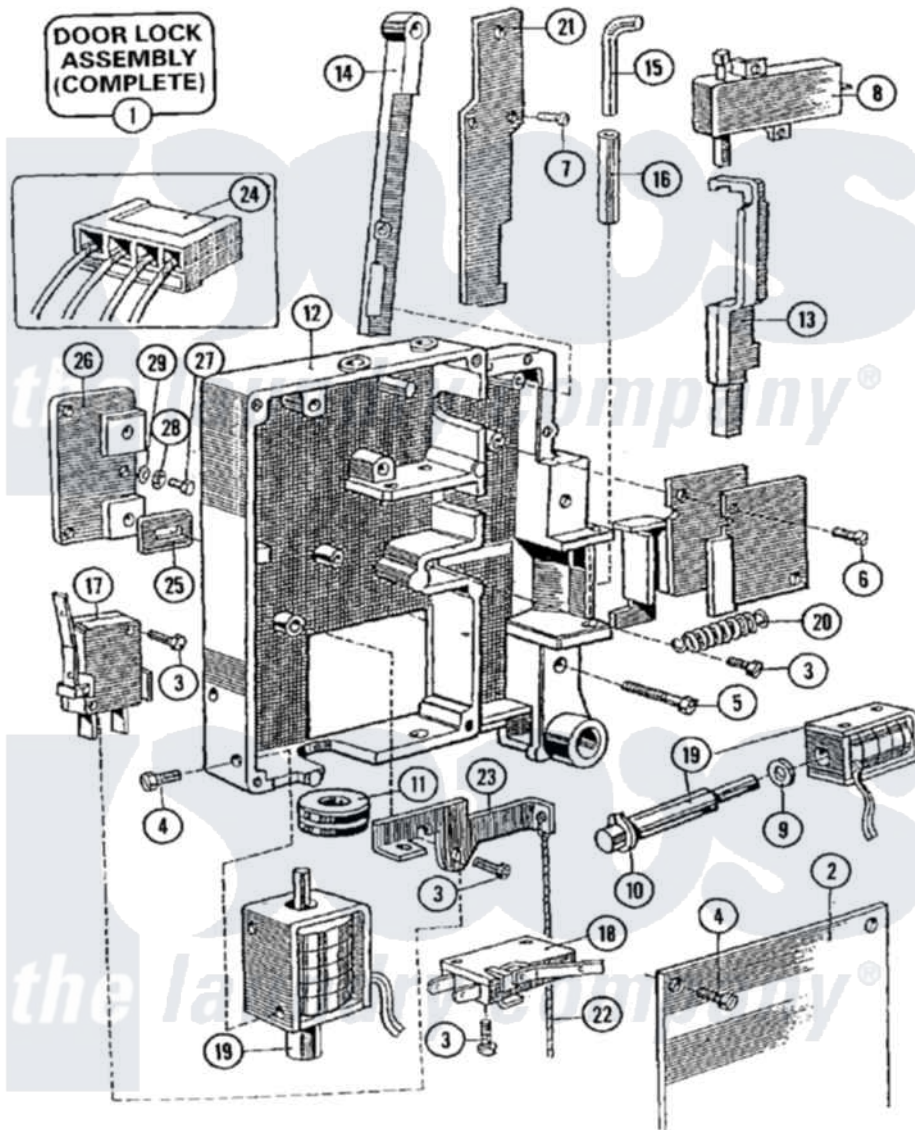

# Maytag MFR50PDATS 06 - DOOR LOCK ASSEMBLY

Maytag Residential Maytag MFR50PDATS Washer Parts Parts Diagram 06 - DOOR LOCK ASSEMBLY  
 Click on the part number to view part

Item	Original Part Number	Replaced By	Status	Part Description
001	<a href="#">Y23002897</a>			Door Lock Assembly
002	<a href="#">23001130</a>			Plate, Cover
003	<a href="#">23001131</a>			Screw
004	<a href="#">23001132</a>			Screw
005	<a href="#">23001133</a>			Screw
006	<a href="#">23001070</a>			Screw
007	<a href="#">23001134</a>			Bolt
008	<a href="#">23001135</a>			Bimetal, Actuator
009	<a href="#">23001136</a>			Washer
010	<a href="#">23001137</a>			Ring, Retaining
011	<a href="#">23001138</a>			Bushing, Cable Passage
012	23001139	<a href="#">Y23002898</a>		Ground, Plate Lock
013	<a href="#">23001140</a>			Small Lock Hook
014	<a href="#">23001141</a>			Bar, Handle Latch
015	<a href="#">23001142</a>			Retainer, Lock Tube
016	<a href="#">23001143</a>			Tube, Lock

017	<a href="#">23001144</a>		Microswitch, Lever
018	<a href="#">23001145</a>		Microswitch, Lever
019	<a href="#">23001146</a>		Coil
"	<a href="#">23001147</a>		Coil
020	23001148	<a href="#">23002900</a>	Spring, Locking Part
021	<a href="#">23001149</a>		Leaf Spring, Latch Bar
022	<a href="#">23001152</a>		Cord, Emergency Opening
023	<a href="#">23001153</a>		Lever, Emergency Opening
024	<a href="#">23002905</a>		Wiring Harness, Doorlock
025	23001155	<a href="#">23001368</a>	Shim, Hinge Base
026	<a href="#">23001156</a>		Spacer, Lock
027	<a href="#">23001157</a>		Bolt
028	<a href="#">23001158</a>		Lockwasher
029	<a href="#">23001159</a>		Washer Lu