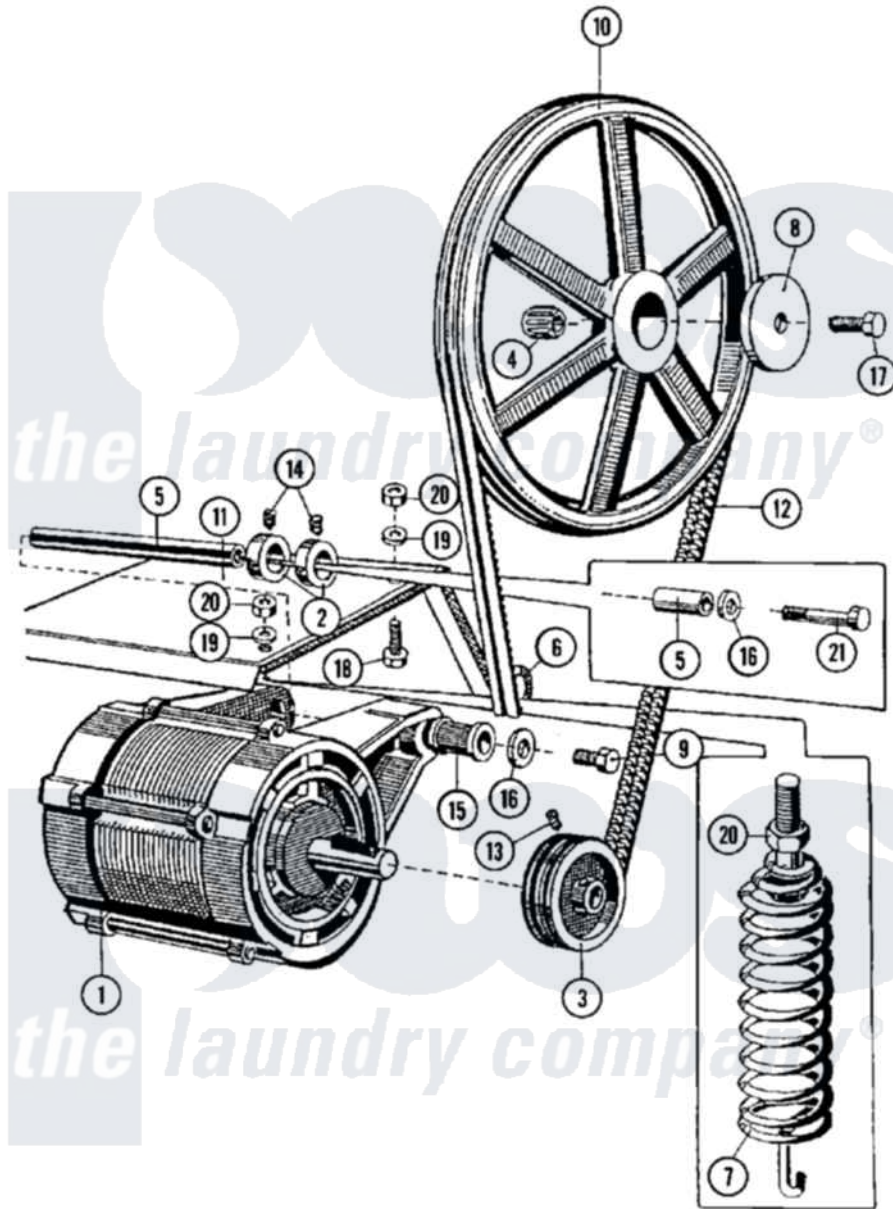

Maytag MFR50PDATS 12 - MOTOR & BASKET PULLEY

Maytag Residential Maytag MFR50PDATS Washer Parts Parts Diagram 12 - MOTOR & BASKET PULLEY
 Click on the part number to view part

Item	Original Part Number	Replaced By	Status	Part Description
001	23001269			Motor
"	23001271			Motor
"	23002317			Switch, Centrifugal
002	23001272			Collar, Retainer
003	23001273			V-Pulley
004	23001274			Ring, Tolerance
005	23002969			Rod, Motor Support
006	23001278			Tensioner, Belt
007	23001279			Belt, Tension Spring
008	23001281			Washer
009	23001283			Bolt
010	23001285			Pulley, Basket
011	23001286			Shield, Motor
012	23001287			V-Belt
013	23001289			Screw, Allen Set
014	23001290			Screw, Allen Set

015	23001291	Bushing, Rubber Motor Mount
016	23001292	Washer
017	23002931	Screw
018	23001264	Bolt M8x20
019	23001265	Washer
020	23001266	Nut M8
021	23002661	23001283 Bolt