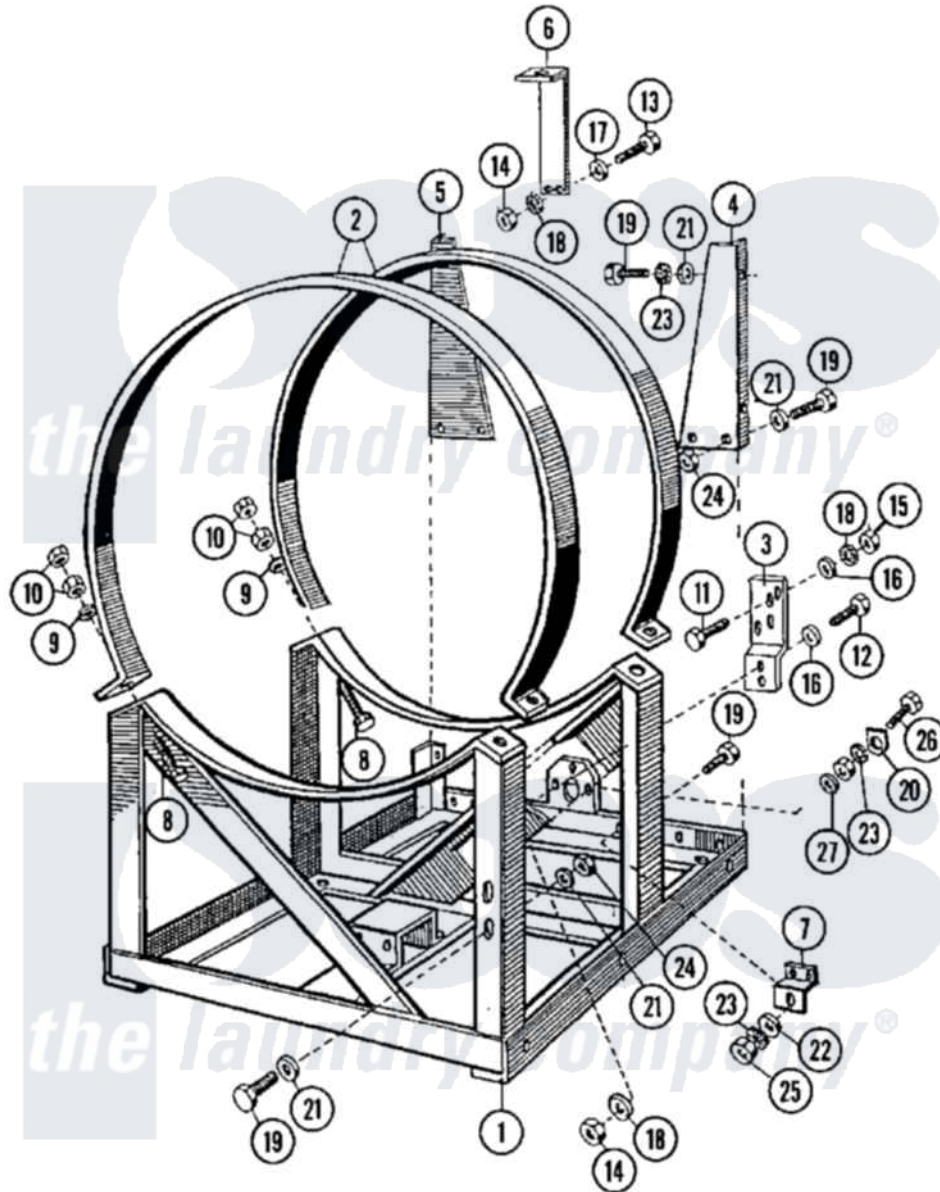

Maytag MFR50PDAVS 03 - BASE FRAME

Maytag Residential Maytag MFR50PDAVS Washer Parts Parts Diagram 03 - BASE FRAME
 Click on the part number to view part

Item	Original Part Number	Replaced By	Status	Part Description
001	23002960			Frame
002	23001297			Clamp, Tub
003	23001298	23002841		Brace, Tub Support
004	23001299			Panel, Support Bracket
005	23001300			Panel, Support Bracket
006	W10124350		Not Available	NOT REQUIRED PART OR SEE NOTE
007	23001302			Bracket
008	23001294			Bolt
"	23002931			Screw
009	23001292			Washer
"	23002258			Washer M14
010	23001303			Nut
"	23003746			Nut, M14
011	23001205			Bolt
012	23001304	23003765		Bolt M8x35
013	23001305			Bolt M8x25

014	23001266		Nut M8
015	23001306		Nut, Self Locking
016	23001263		Washer
017	23001203		Washer
018	23001265		Washer
019	23001307	23002462	Screw Lu
020	23001308		Hardware, Grounding
021	23001309		Washer Lu
022	23001027		Washer
023	23001028	23002756	Lockwasher
024	23001310		Nut, Self Locking
025	23001034	Not Available	NUT (M6)
026	23001157		Bolt
027	23001159		Washer Lu