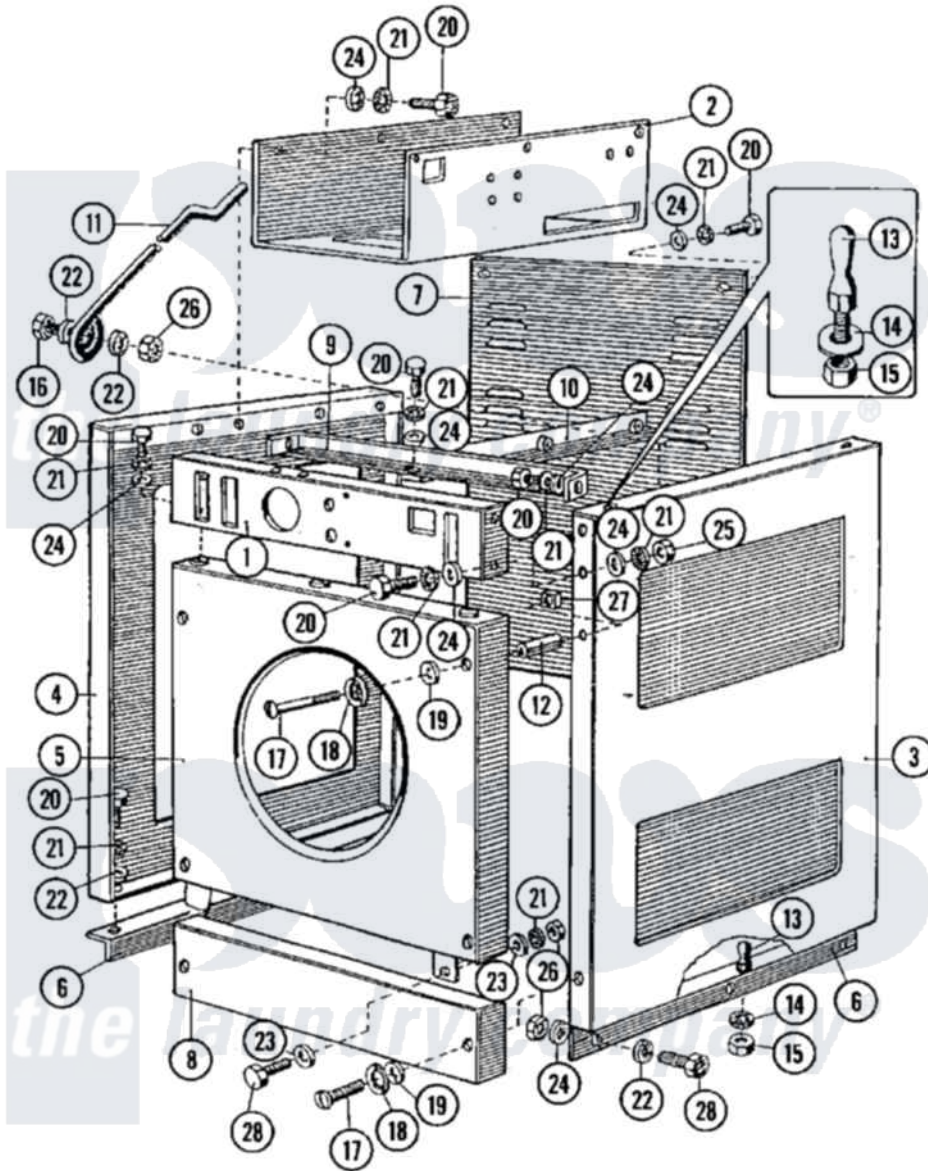

Maytag MFR50PDAVS 04 - CABINET

Maytag [Residential Maytag MFR50PDAVS Washer Parts](#) Parts Diagram 04 - CABINET
 Click on the part number to view part

Item	Original Part Number	Replaced By	Status	Part Description
001	23003637	23003814		Panel, Control
002	23002850			Components, Box Elec.
003	23002962			Panel, Side
004	23002963			Panel, Side
005	23001320			Panel, Front
006	23002964			Support, Panel
"	23002965			Support, Panel
007	23002856			Plate, Back
008	23001326			Panel, Access
009	23002858	23001327		Beam, Cross
010	23001329			Holder, Box
011	23001330			Rod, Top Panel Support
012	23002860			Tube, Distance
013	23001332			Alignment Pin
014	23001333	23004485		Lock Washer M5
015	23001334	8184504		Nut

016	23001335	23002861	Screw Lu
017	23001336	23003478	Screw
018	23001337	23002457	Washer M6
019	23001338	23002458	Washer
020	23001026		Bolt
021	23002756		Lockwasher
022	23002469	23001309	Washer Lu
023	23003012		Washer Lu
024	23001027		Washer
025	23001034	Not Available	NUT (M6)
026	23002471	23001310	Nut, Self Locking
027	23001339	23002455	Nut, Rapid
028	23001335	23002861	Screw Lu