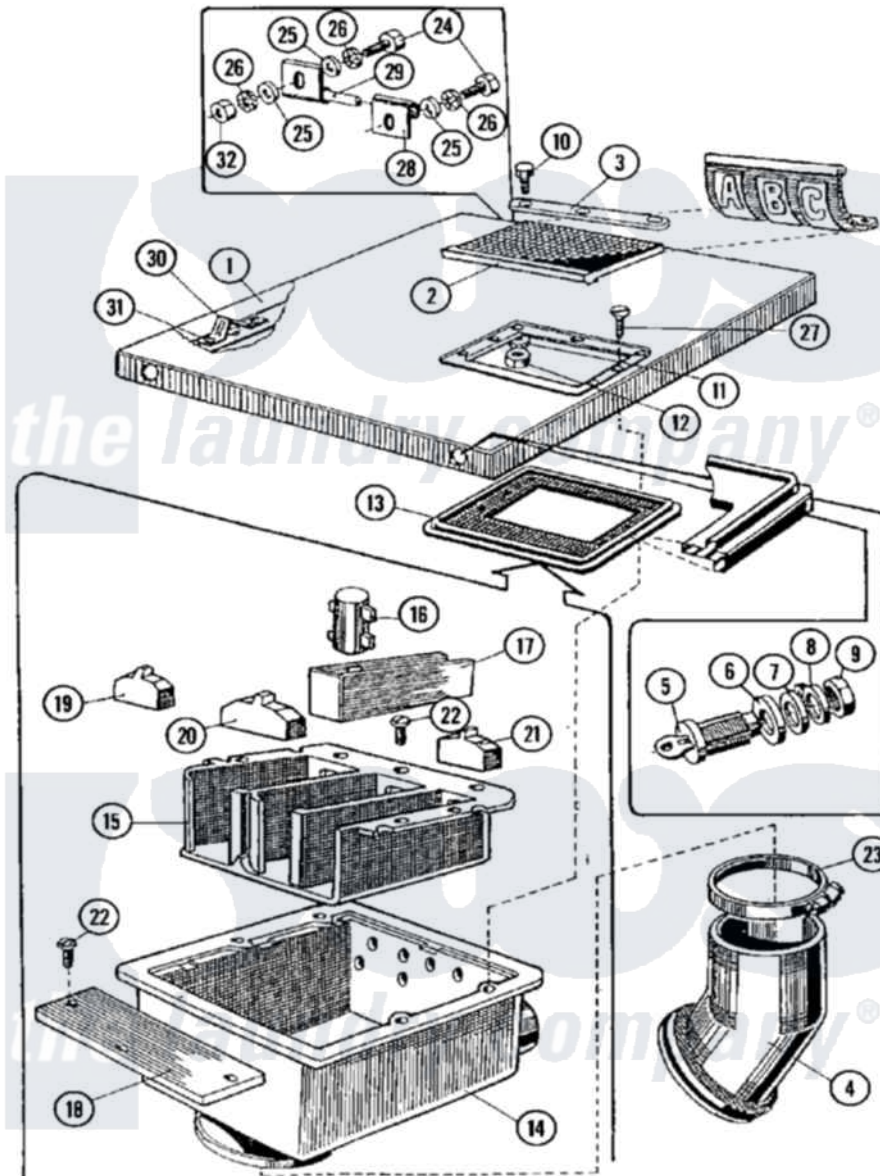

# Maytag MFR50PDAVS 05 - SOAP BOX & TOP COVER ASSEMBLY

Maytag [Residential Maytag MFR50PDAVS Washer Parts](#) Parts Diagram 05 - SOAP BOX & TOP COVER ASSEMBLY  
 Click on the part number to view part

Item	Original Part Number	Replaced By	Status	Part Description
001	23002968	<a href="#">23001002</a>		Cover, Top
002	<a href="#">23001003</a>			Rubber Cover, Soap Box
003	<a href="#">23002893</a>			Lath, Rubber Cover Soap Hopper
004	<a href="#">23001005</a>			Rubber Hose, Soap Box
005	<a href="#">23001006</a>			Lock, Top Panel
006	<a href="#">23001007</a>			Washer M21x27x1
007	<a href="#">23001008</a>			Nut, Lock
008	<a href="#">23001009</a>			Hook, Lock
009	<a href="#">23001011</a>			Nut
010	<a href="#">23001012</a>			Screw
011	23001636	<a href="#">23002674</a>		Spring, Lock Washer
012	<a href="#">23001014</a>			Nut M4
013	<a href="#">23001015</a>			Rubber Seal, Soap Box
014	<a href="#">23001016</a>			External Soap Hopper
015	<a href="#">23001017</a>			Soap Hopper Insert
016	<a href="#">23001018</a>			Syphon Hose

017	<a href="#">23001019</a>		Fabric Softner Insert
018	<a href="#">23001020</a>		Insert Retainer
019	<a href="#">23001021</a>		Prewash Diverter
"	<a href="#">23002318</a>		Screw, Pan Head
020	<a href="#">23001022</a>		Mainwash Diverter
021	<a href="#">23001023</a>		Fabric Softner Diverter
022	23001024	<a href="#">23003782</a>	Screw 3 Stainless Steel Lu
023	<a href="#">23001025</a>		Clamp, Hose
024	23001307	<a href="#">23002462</a>	Screw Lu
025	<a href="#">23001027</a>		Washer
026	23001028	<a href="#">23002756</a>	Lockwasher
027	23001029	<a href="#">23003484</a>	Screw
028	<a href="#">23001030</a>		Hinge, Top Cover
029	<a href="#">23001031</a>		Shaft, Hinge
030	<a href="#">23001032</a>		Spring Clip
031	<a href="#">23001033</a>		Rivets, Blind Lu
032	23001034	Not Available	NUT (M6)
033	<a href="#">23001550</a>		Sticker, Service Warning